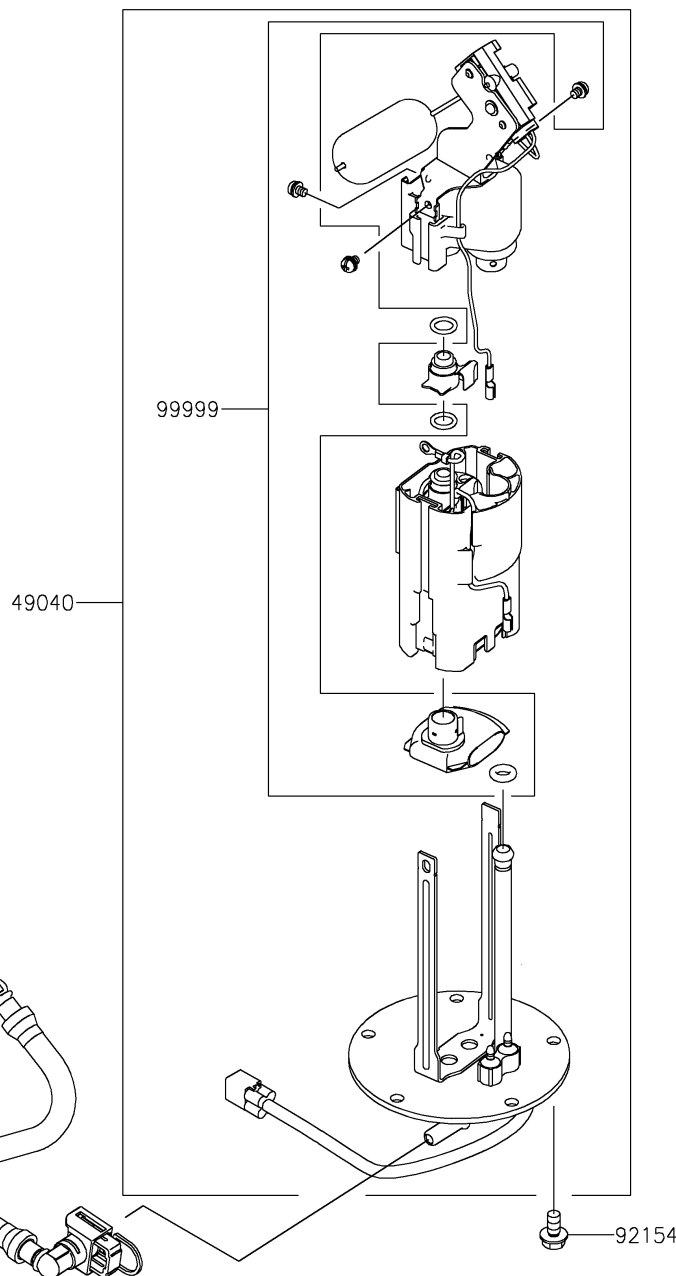

# 2022 Z900 SE PARTS DIAGRAM

## Fuel Pump

E1520

670

### Fuel Pump

ITEM NAME	PART NUMBER	QUANTITY
PUMP-FUEL (Ref # 49040)	49040-0756	1
TUBE-ASSY,FUEL (Ref # 51044)	51044-0863	1
BOLT,FLANGED,6X12 (Ref # 92154)	92154-2335	5
KIT,FUEL FILTER (Ref # 99999)	99999-0522	1
O RING (Ref # 670)	670E5075	1