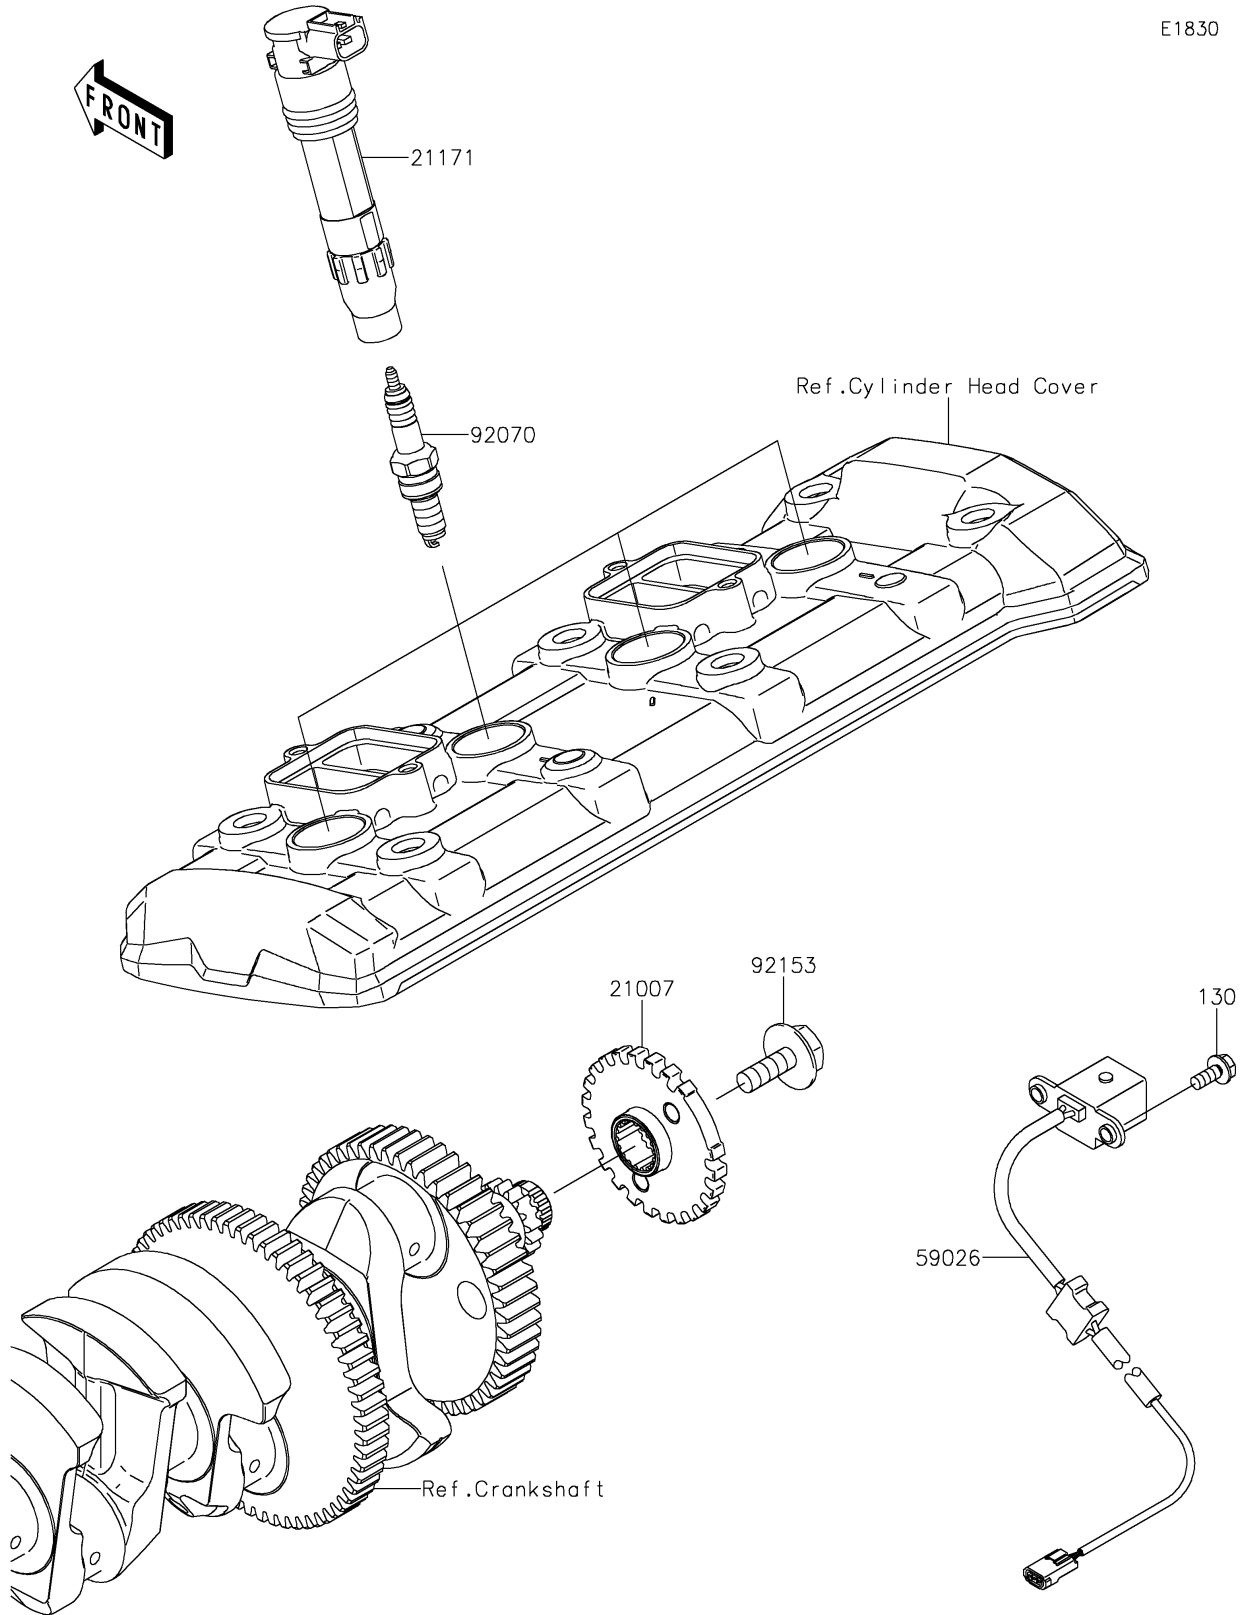

2022 Z900 SE PARTS DIAGRAM

Ignition System

E1830

2022 Z900 SE PARTS LIST

Ignition System

ITEM NAME	PART NUMBER	QUANTITY
ROTOR (Ref # 21007)	21007-0579	1
COIL-ASSY-IGNITION (Ref # 21171)	21171-0033	4
COIL-PULSING (Ref # 59026)	59026-0049	1
PLUG-SPARK,CR9EIA(NGK) (Ref # 92070)	92070-0014	4
BOLT,FLANGED,8X23 (Ref # 92153)	92153-0549	1
BOLT-FLANGED,5X12 (Ref # 130)	130BA0512	2