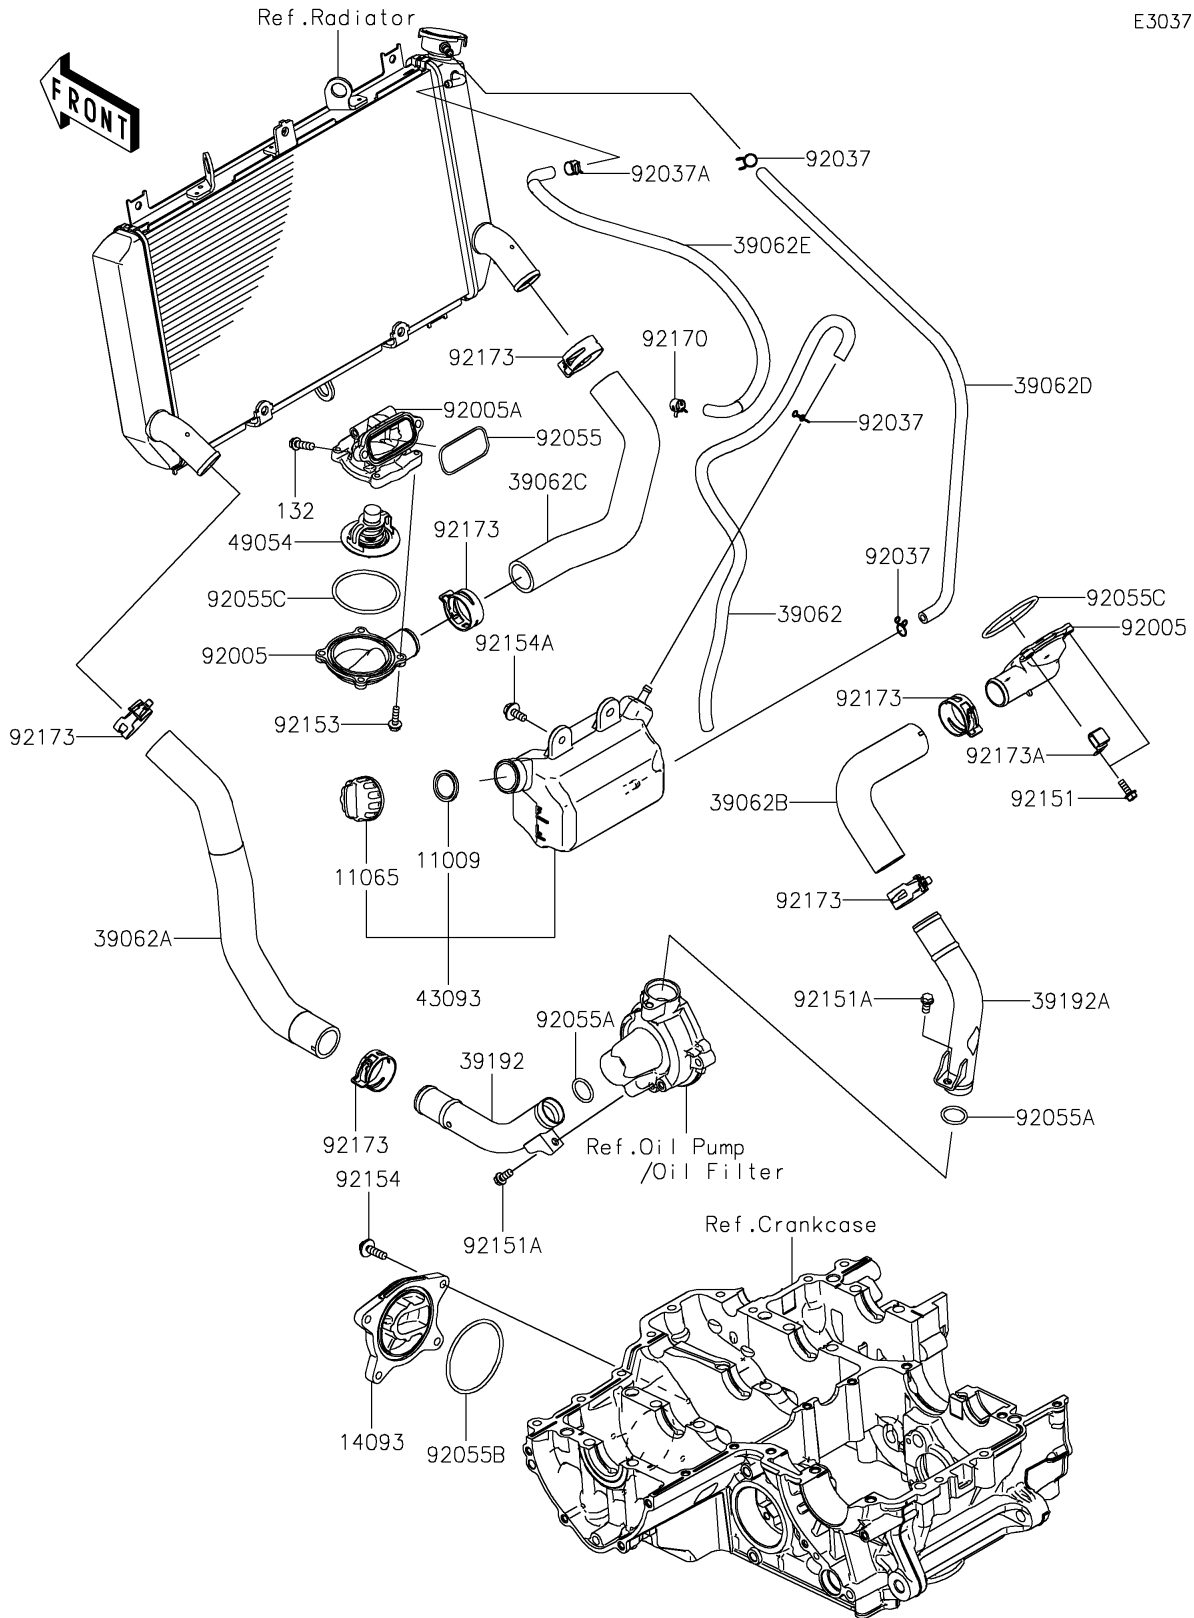

2022 Z900 SE PARTS DIAGRAM

Water Pipe

E3037

2022 Z900 SE PARTS LIST

Water Pipe

ITEM NAME	PART NUMBER	QUANTITY
-----------	-------------	----------