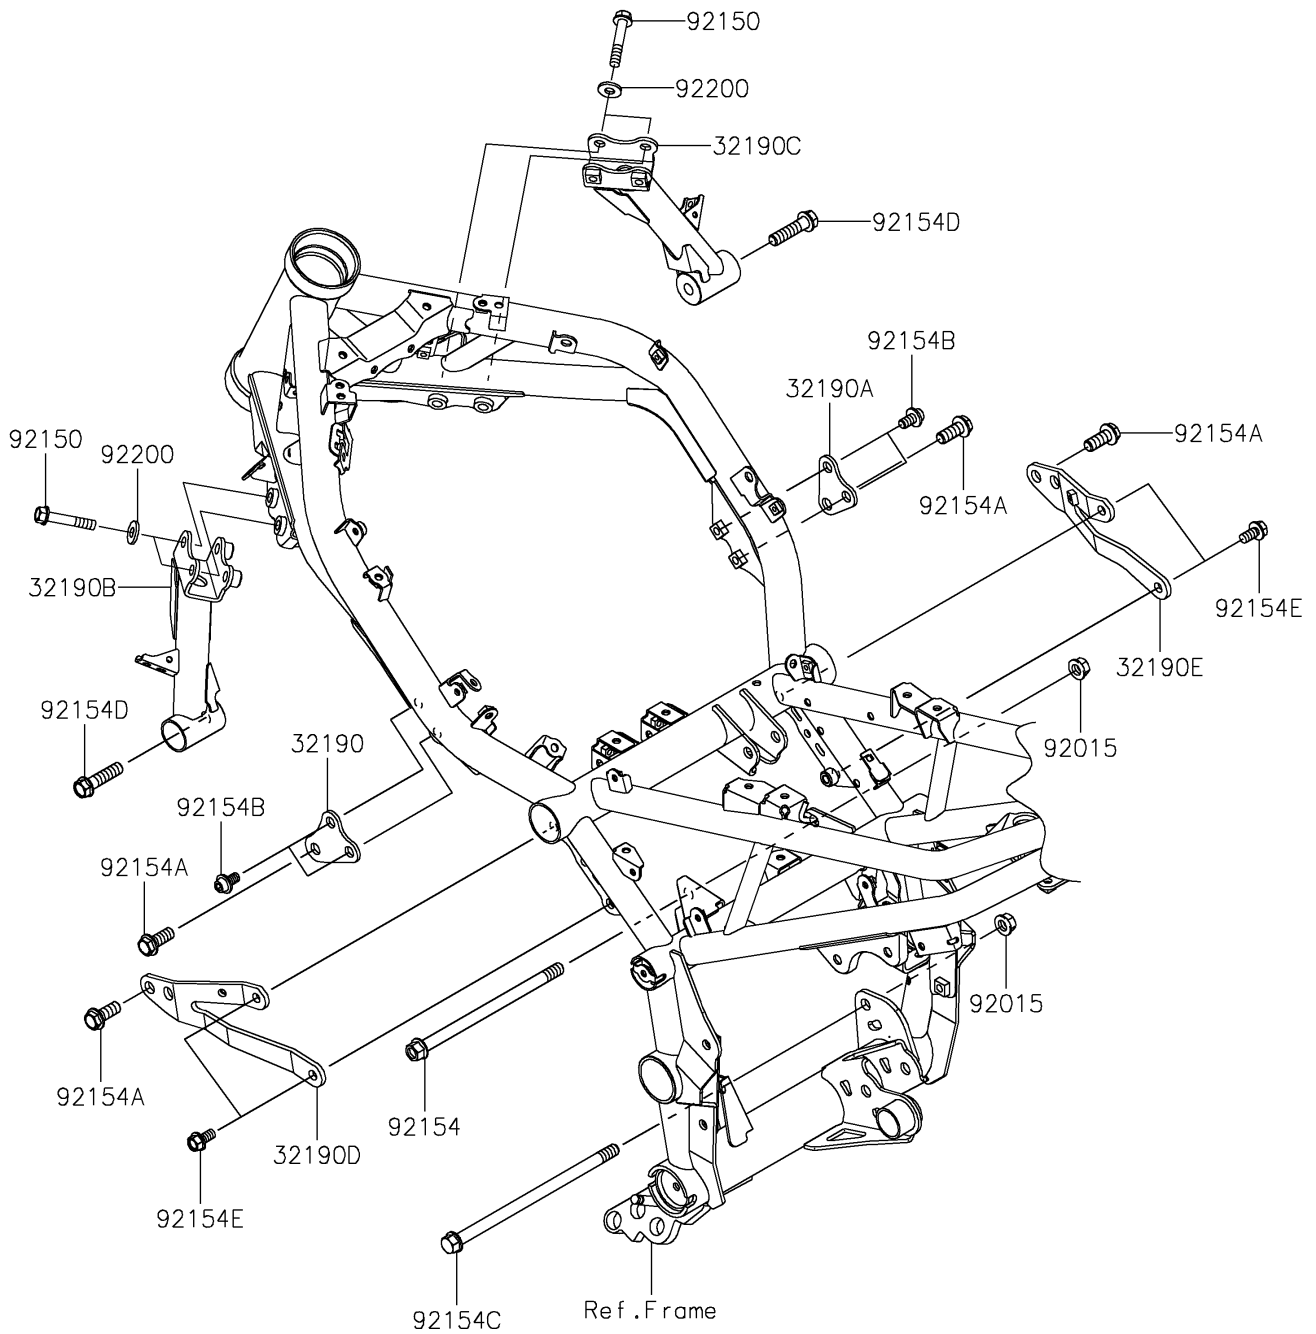

2022 Z900 SE PARTS DIAGRAM

Engine Mount

F2122

2022 Z900 SE PARTS LIST

Engine Mount

ITEM NAME	PART NUMBER	QUANTITY
BRACKET-ENGINE,LH,F.S.BLACK (Ref # 32190)	32190-0723-18R	1
BRACKET-ENGINE,RH,F.S.BLACK (Ref # 32190A)	32190-0724-18R	1
BRACKET-ENGINE,LH,F.S.BLACK (Ref # 32190B)	32190-0831-18R	1
BRACKET-ENGINE,RH,F.S.BLACK (Ref # 32190C)	32190-0832-18R	1
BRACKET-ENGINE,CYL.,LH (Ref # 32190D)	32190-0843	1
BRACKET-ENGINE,CYL.,RH (Ref # 32190E)	32190-0844	1
NUT,FLANGED,10MM (Ref # 92015)	92015-1180	2
BOLT,FLANGED,8X45 (Ref # 92150)	92150-1487	4
BOLT,FLANGED,10X170 (Ref # 92154)	92154-0840	1
BOLT,FLANGED,10X25 (Ref # 92154A)	92154-2251	4
BOLT,SOCKET,8X14 (Ref # 92154B)	92154-2252	4
BOLT,FLANGED,10X195 (Ref # 92154C)	92154-4070	1
BOLT,FLANGED,10X40 (Ref # 92154D)	92154-4122	2
BOLT-FLANGED,8X16 (Ref # 92154E)	92154-4297	4
WASHER,8.5X18X2.3 (Ref # 92200)	92200-2481	4