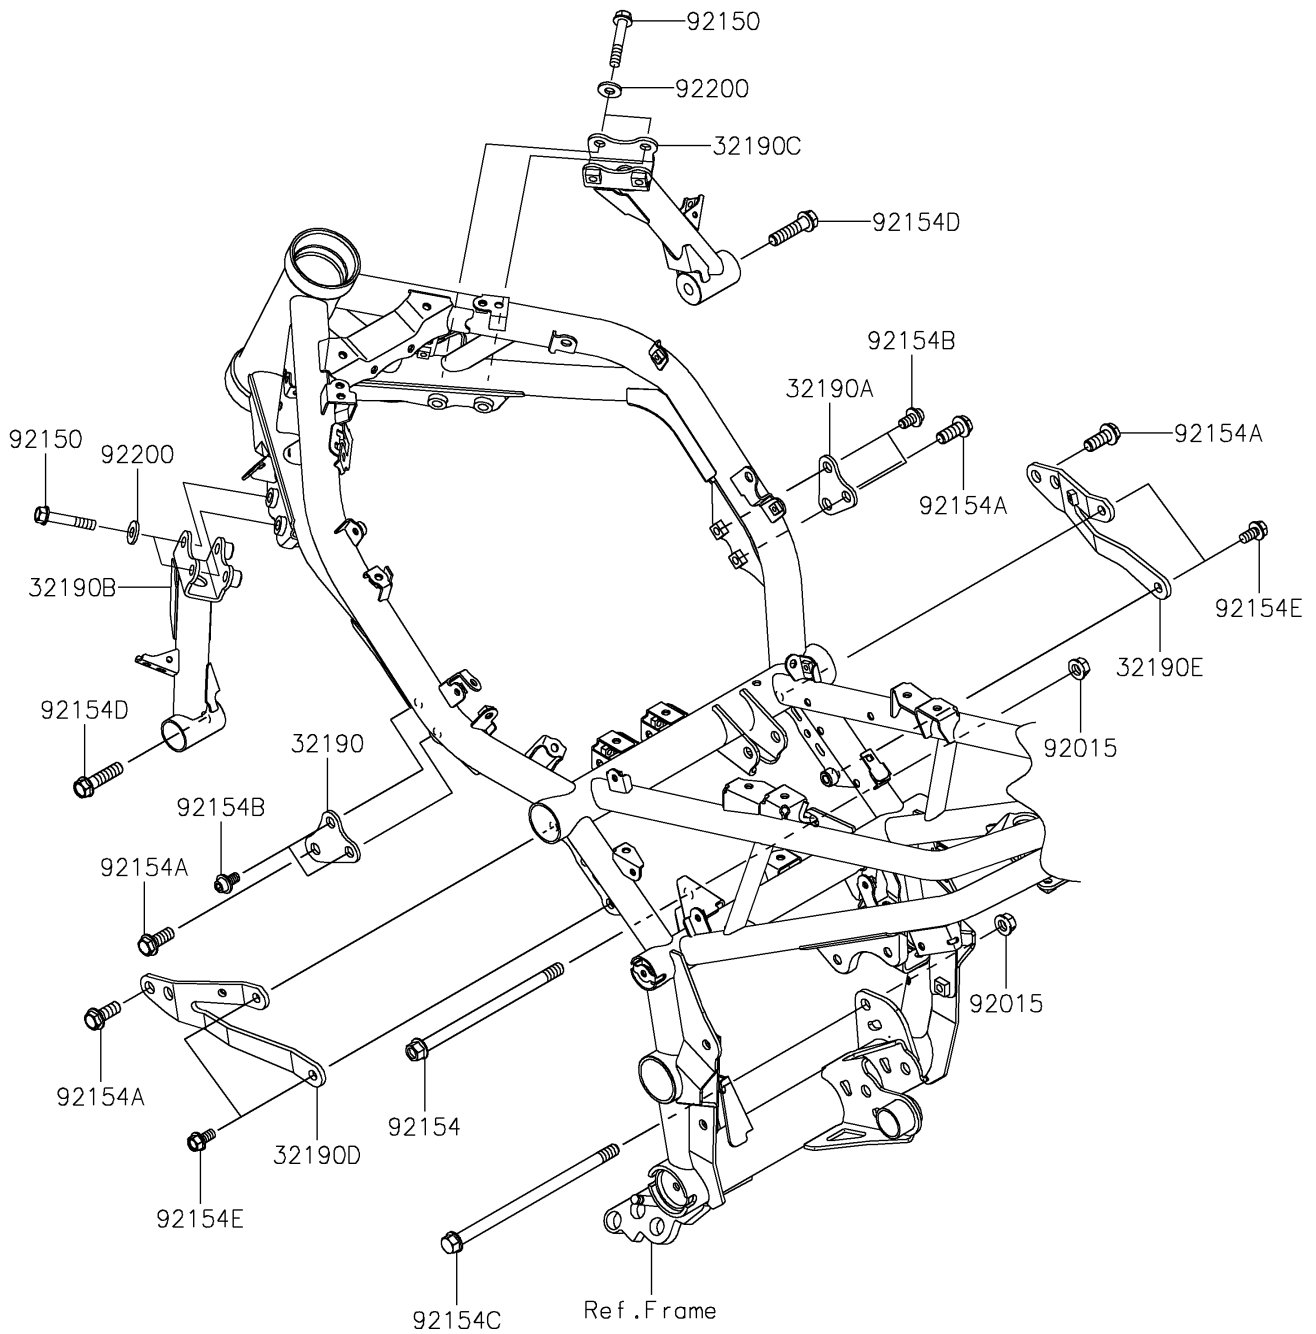

# 2022 Z900 SE PARTS DIAGRAM

Engine Mount

F2122

## 2022 Z900 SE PARTS LIST

### Engine Mount

ITEM NAME	PART NUMBER	QUANTITY
BRACKET-ENGINE,LH,F.S.BLACK (Ref # 32190)	32190-0723-18R	1
BRACKET-ENGINE,RH,F.S.BLACK (Ref # 32190A)	32190-0724-18R	1
BRACKET-ENGINE,LH,F.S.BLACK (Ref # 32190B)	32190-0831-18R	1
BRACKET-ENGINE,RH,F.S.BLACK (Ref # 32190C)	32190-0832-18R	1
BRACKET-ENGINE,CYL.,LH (Ref # 32190D)	32190-0843	1
BRACKET-ENGINE,CYL.,RH (Ref # 32190E)	32190-0844	1
NUT,FLANGED,10MM (Ref # 92015)	92015-1180	2
BOLT,FLANGED,8X45 (Ref # 92150)	92150-1487	4
BOLT,FLANGED,10X170 (Ref # 92154)	92154-0840	1
BOLT,FLANGED,10X25 (Ref # 92154A)	92154-2251	4
BOLT,SOCKET,8X14 (Ref # 92154B)	92154-2252	4
BOLT,FLANGED,10X195 (Ref # 92154C)	92154-4070	1
BOLT,FLANGED,10X40 (Ref # 92154D)	92154-4122	2
BOLT-FLANGED,8X16 (Ref # 92154E)	92154-4297	4
WASHER,8.5X18X2.3 (Ref # 92200)	92200-2481	4