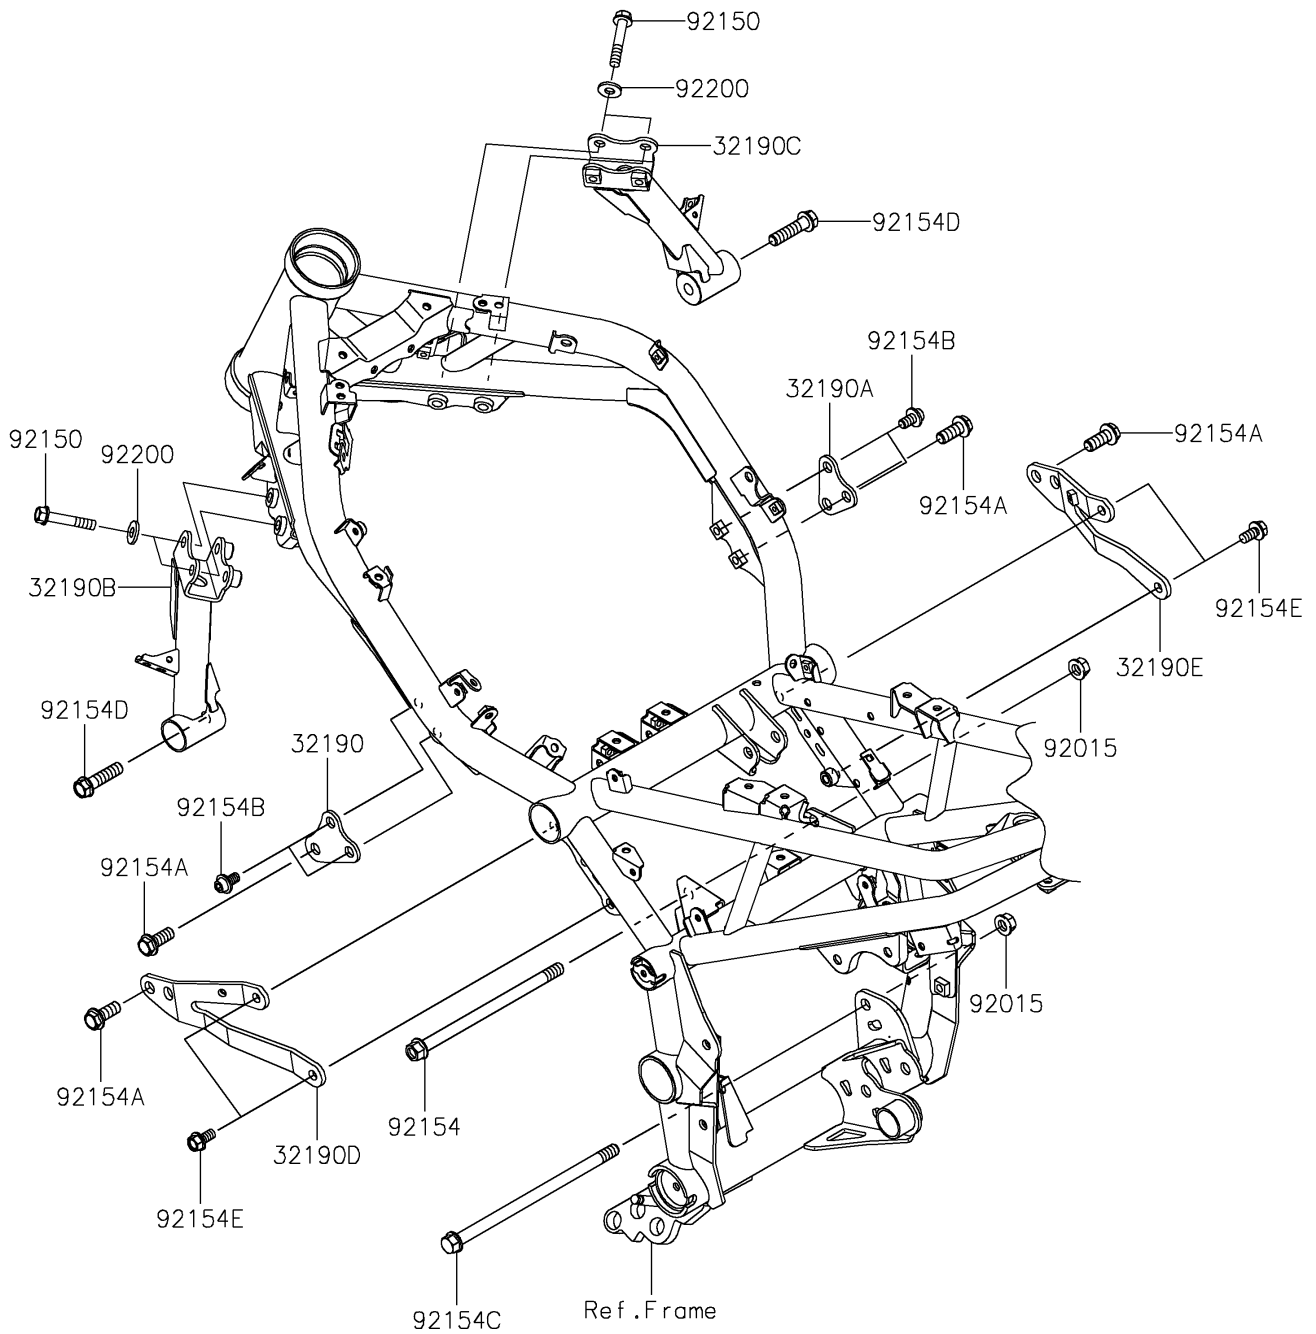

2022 Z900 SE PARTS DIAGRAM

Engine Mount

F2122

2022 Z900 SE PARTS LIST

Engine Mount

ITEM NAME	PART NUMBER	QUANTITY
-----------	-------------	----------