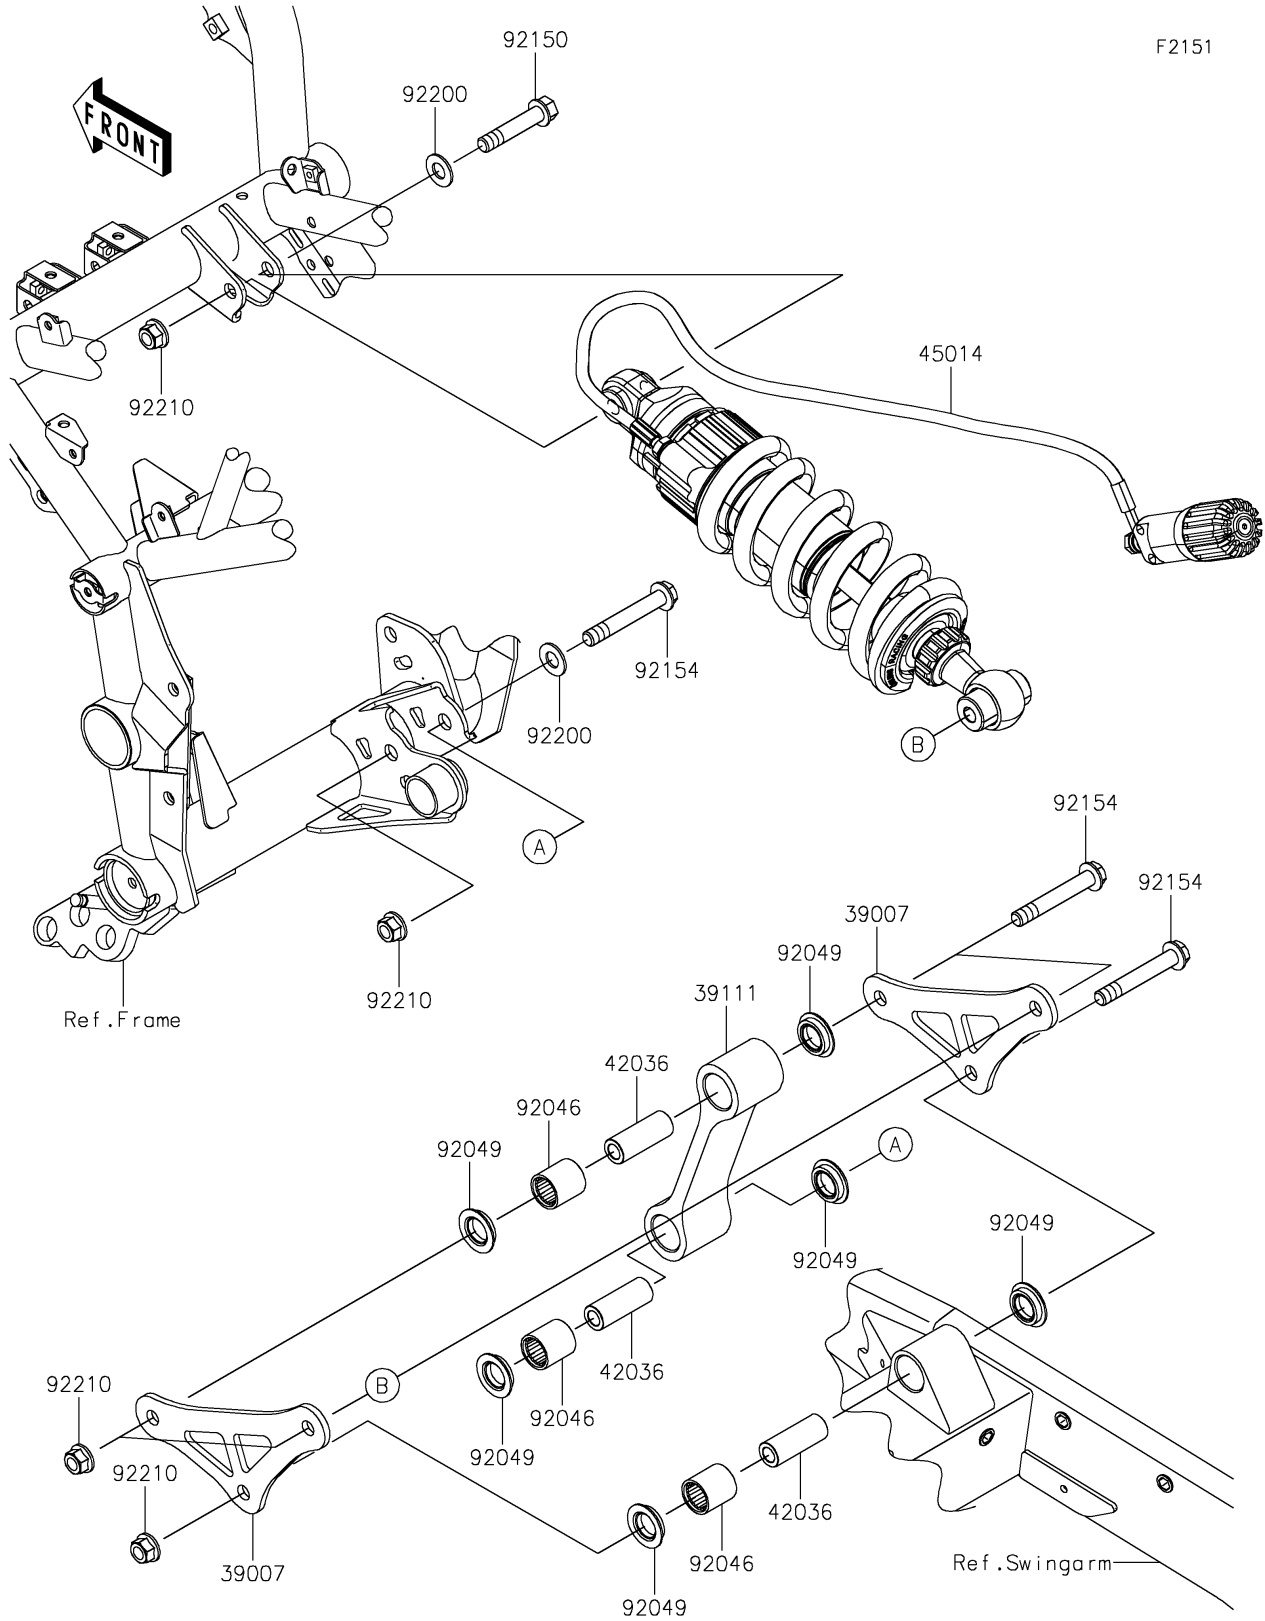

# 2022 Z900 SE PARTS DIAGRAM

## Suspension/Shock Absorber

## 2022 Z900 SE PARTS LIST

### Suspension/Shock Absorber

ITEM NAME	PART NUMBER	QUANTITY
ARM-SUSP (Ref # 39007)	39007-0403	2
ROD-TIE (Ref # 39111)	39111-0370	1
SLEEVE,10.1X17X44.5 (Ref # 42036)	42036-1342	3
SHOCKABSORBER,OHLINS (Ref # 45014)	45014-0733	1
BEARING-NEEDLE,SFYZM172425 (Ref # 92046)	92046-1273	3
SEAL-OIL,MHA17245.7F (Ref # 92049)	92049-1223	6
BOLT,FLANGED,10X50 (Ref # 92150)	92150-1125	1
BOLT,FLANGED,10X66 (Ref # 92154)	92154-2204	4
WASHER,11X22X1.6 (Ref # 92200)	92200-1836	2
NUT,LOCK,FLANGED,10MM (Ref # 92210)	92210-1139	5