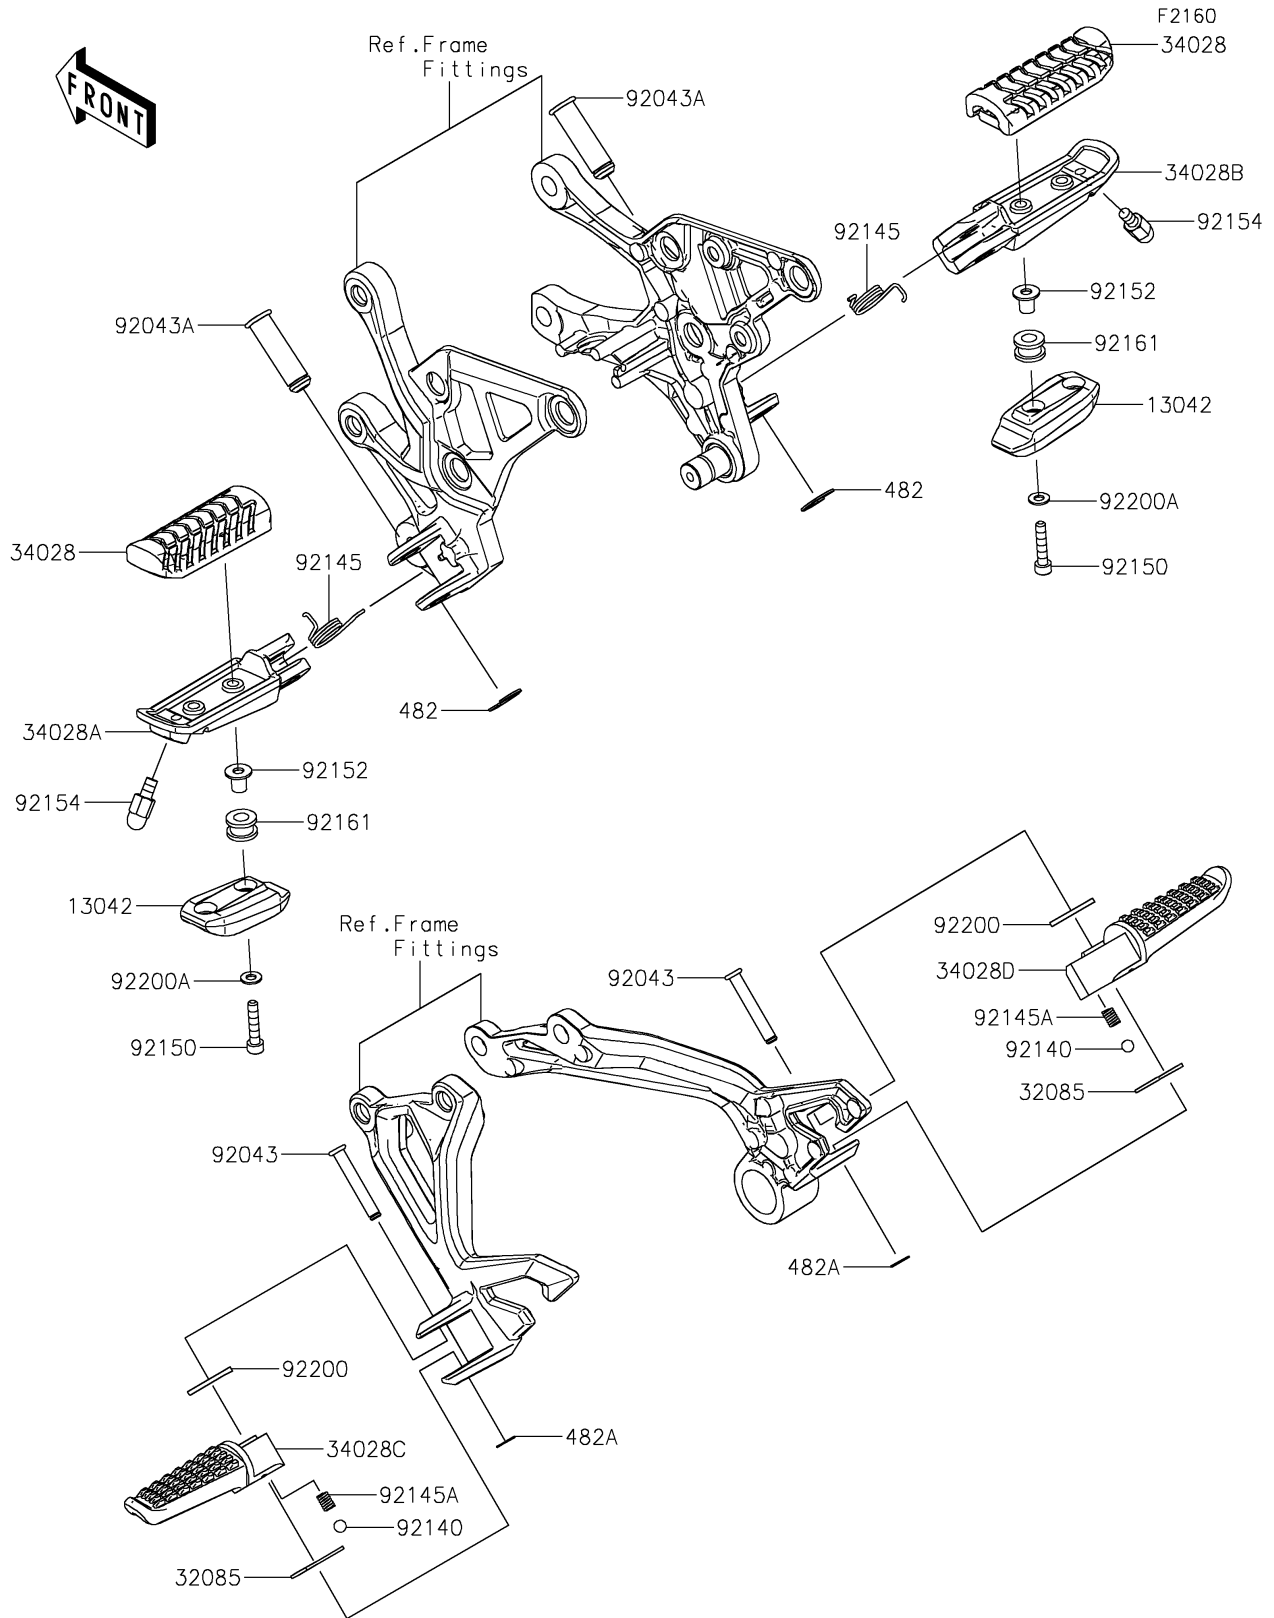

# 2022 Z900 SE PARTS DIAGRAM

## Footrests

## 2022 Z900 SE PARTS LIST

### Footrests

ITEM NAME	PART NUMBER	QUANTITY
WEIGHT (Ref # 13042)	13042-0790	2
STOPPER (Ref # 32085)	32085-0801	2
STEP,RUBBER (Ref # 34028)	34028-0349	2
STEP,FR,LH (Ref # 34028A)	34028-0350	1
STEP,FR,RH (Ref # 34028B)	34028-0351	1
STEP,RR,LH (Ref # 34028C)	34028-0366	1
STEP,RR,RH (Ref # 34028D)	34028-0367	1
PIN,6X40 (Ref # 92043)	92043-0200	2
PIN,12X42.5 (Ref # 92043A)	92043-1746	2
BALL,6.35MM (Ref # 92140)	92140-0008	2
SPRING,STEP RETURN (Ref # 92145)	92145-0723	2
SPRING (Ref # 92145A)	92145-1319	2
BOLT,SOCKET,5X25 (Ref # 92150)	92150-1684	4
COLLAR (Ref # 92152)	92152-2596	4
BOLT,BANK SENSOR (Ref # 92154)	92154-0838	2
DAMPER,8X16X8 (Ref # 92161)	92161-2082	4
WASHER,16X26X2.3 (Ref # 92200)	92200-0043	2
WASHER,5.3X11X1 (Ref # 92200A)	92200-2479	4
CIRCLIP-TYPE-E,10MM (Ref # 482)	482EA0100	2
CIRCLIP-TYPE-E (Ref # 482A)	482EA5000	2