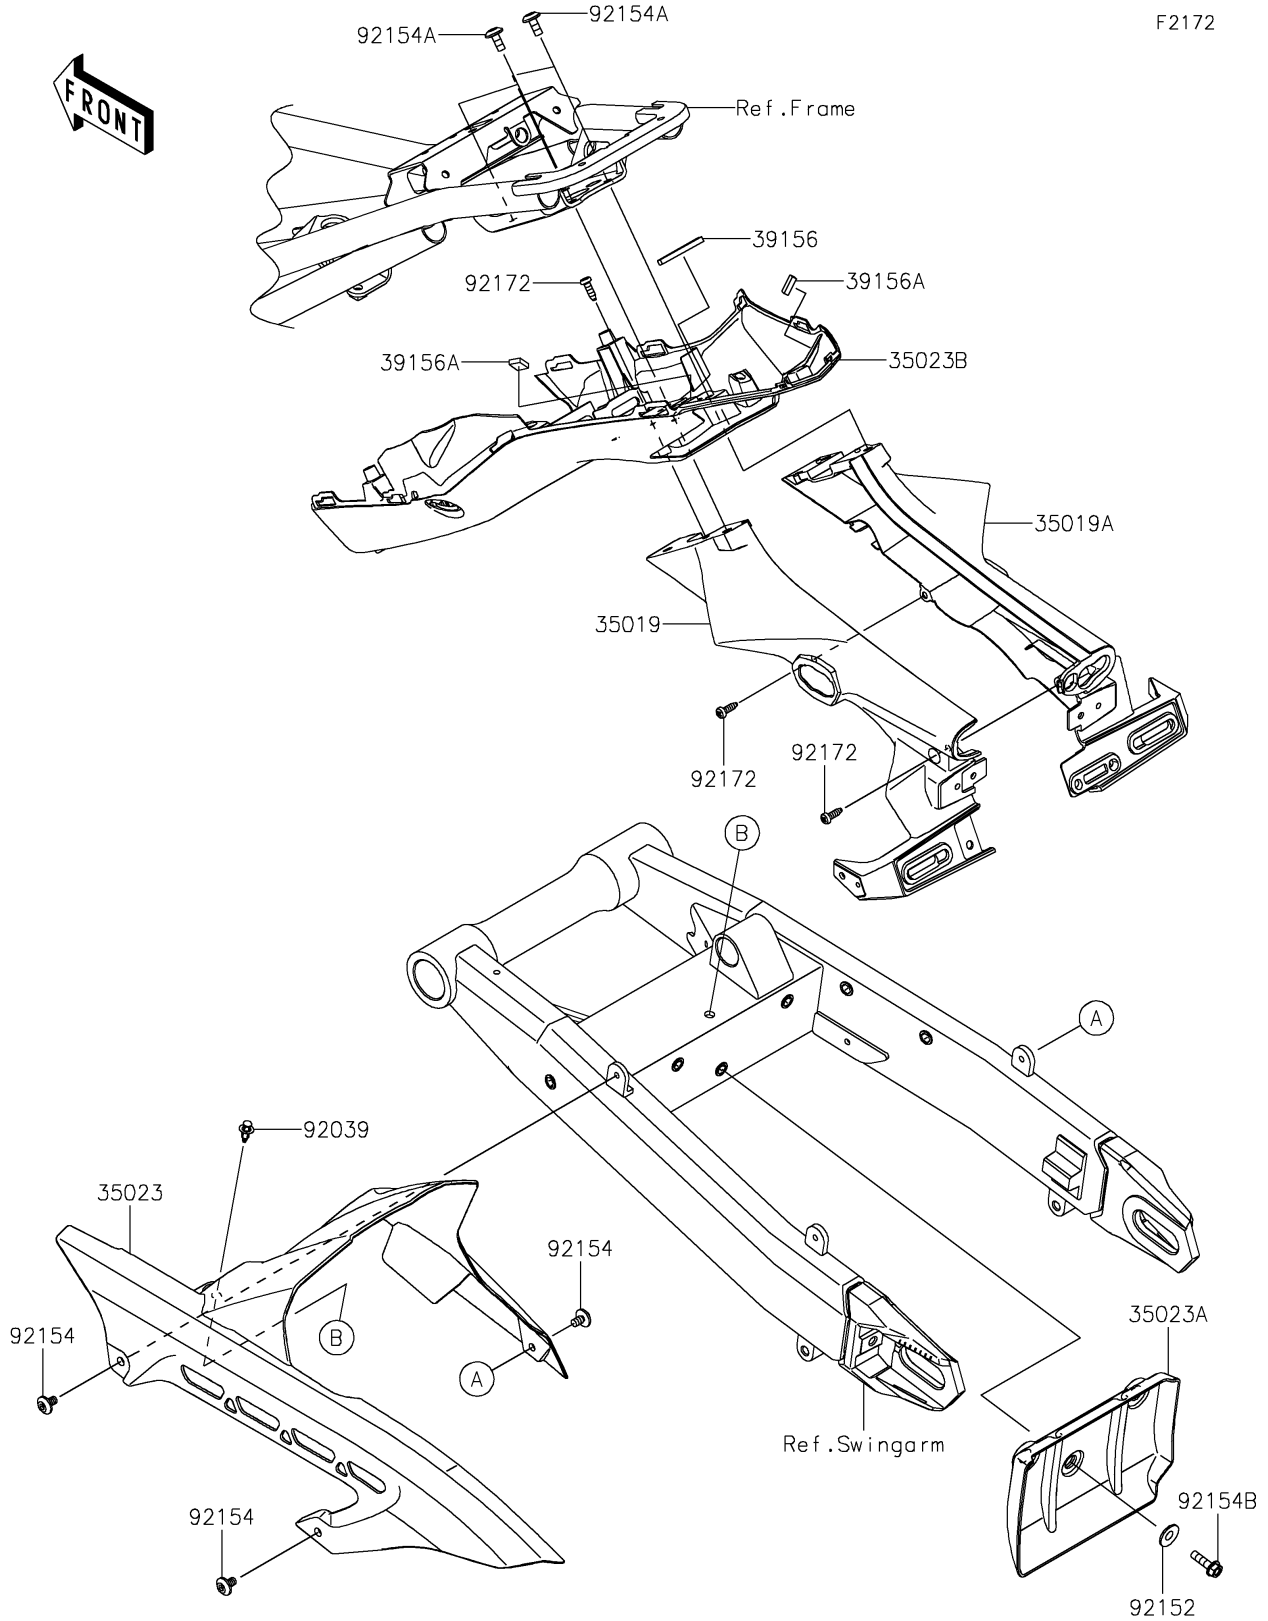

2022 Z900 SE PARTS DIAGRAM

Rear Fender(s)

2022 Z900 SE PARTS LIST

Rear Fender(s)

ITEM NAME	PART NUMBER	QUANTITY
FLAP,RR,LH (Ref # 35019)	35019-0677	1
FLAP,RR,RH (Ref # 35019A)	35019-0678	1
FENDER-REAR,INNER (Ref # 35023)	35023-0421	1
FENDER-REAR,INNER,LWR (Ref # 35023A)	35023-0432	1
FENDER-REAR (Ref # 35023B)	35023-0474	1
PAD,4X44X5 (Ref # 39156)	39156-2179	1
PAD,10X15X4 (Ref # 39156A)	39156-2180	2
RIVET (Ref # 92039)	92039-0086	1
COLLAR,6.8X20X4.6 (Ref # 92152)	92152-2432	3
BOLT,SOCKET,6X10 (Ref # 92154)	92154-2667	3
BOLT,SOCKET,6X14 (Ref # 92154A)	92154-4285	4
BOLT,FLANGED,6X22 (Ref # 92154B)	92154-4287	3
SCREW,TAPPING,5X16 (Ref # 92172)	92172-1425	3