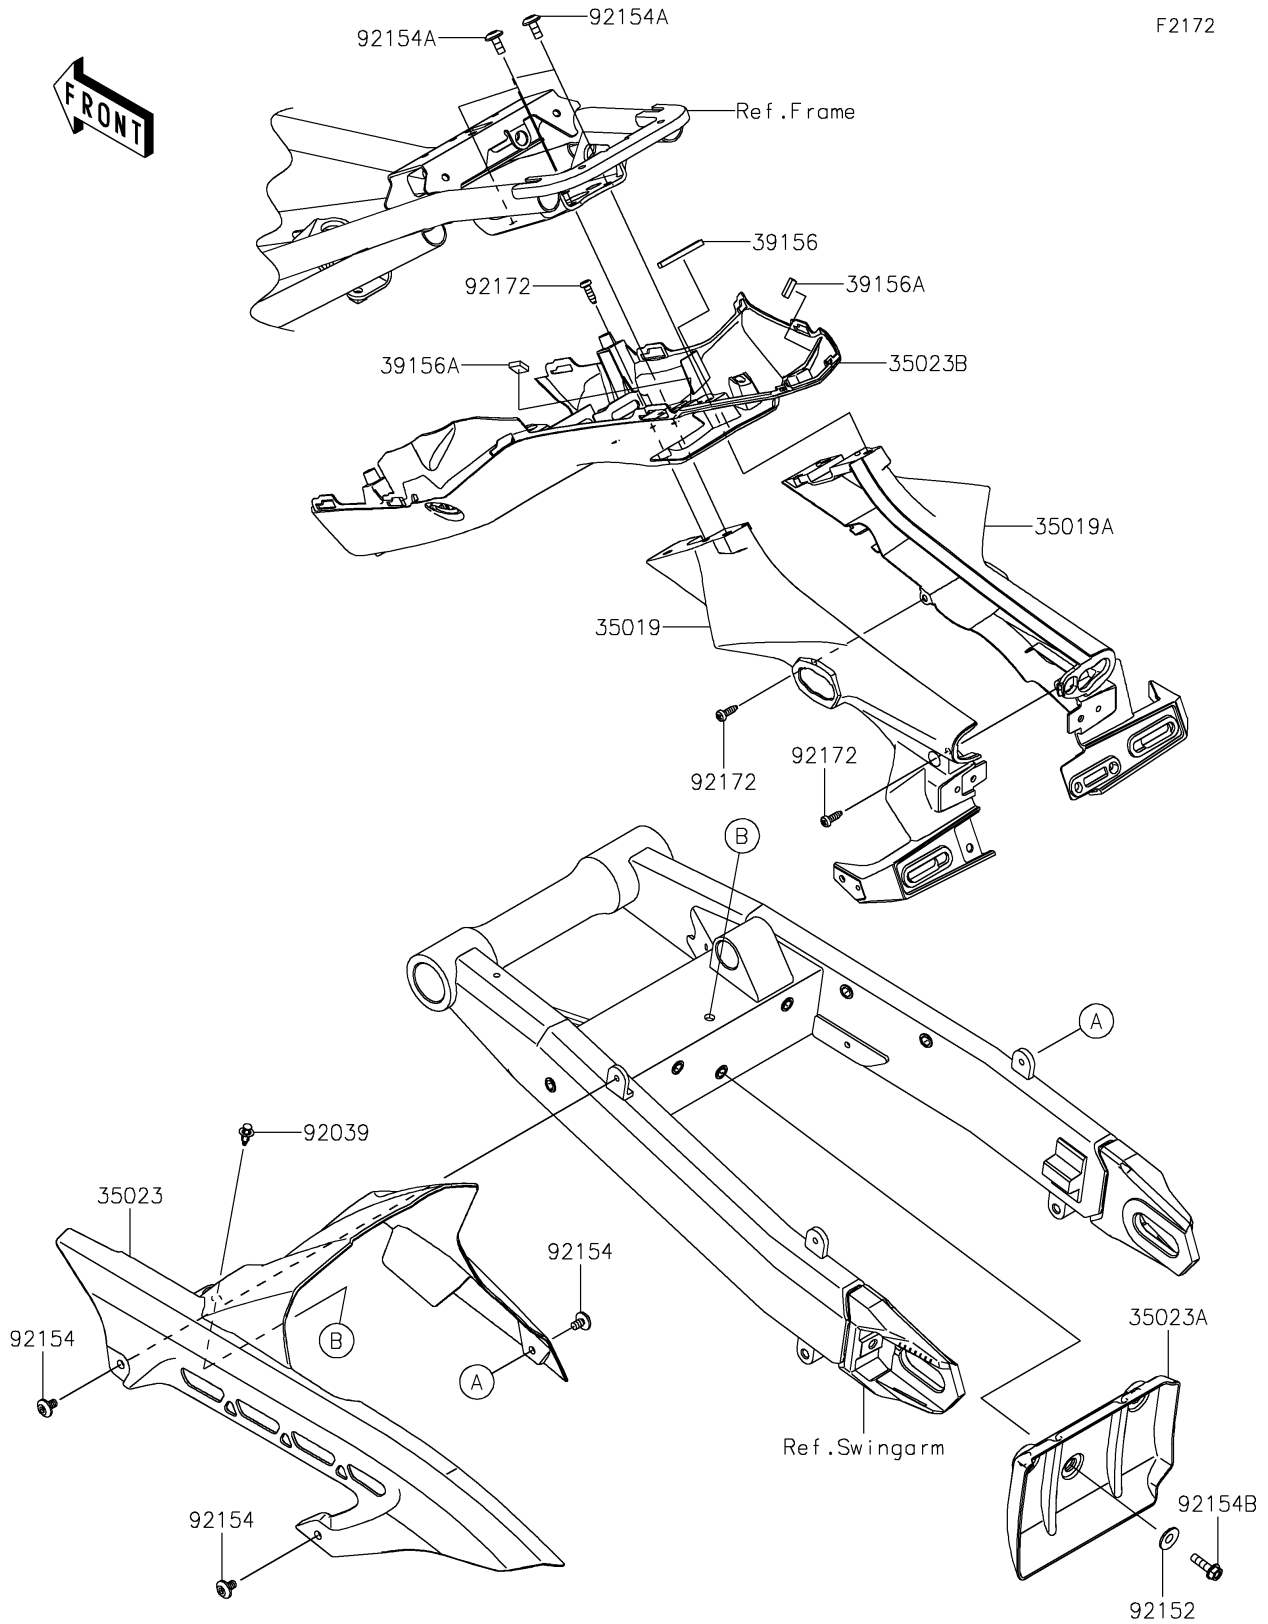

2022 Z900 SE PARTS DIAGRAM

Rear Fender(s)

2022 Z900 SE PARTS LIST

Rear Fender(s)

ITEM NAME	PART NUMBER	QUANTITY
FLAP,RR,LH (Ref # 35019)	35019-0677	1
FLAP,RR,RH (Ref # 35019A)	35019-0678	1
FENDER-REAR,INNER (Ref # 35023)	35023-0421	1
FENDER-REAR,INNER,LWR (Ref # 35023A)	35023-0432	1
FENDER-REAR (Ref # 35023B)	35023-0474	1
PAD,4X44X5 (Ref # 39156)	39156-2179	1
PAD,10X15X4 (Ref # 39156A)	39156-2180	2
RIVET (Ref # 92039)	92039-0086	1
COLLAR,6.8X20X4.6 (Ref # 92152)	92152-2432	3
BOLT,SOCKET,6X10 (Ref # 92154)	92154-2667	3
BOLT,SOCKET,6X14 (Ref # 92154A)	92154-4285	4
BOLT,FLANGED,6X22 (Ref # 92154B)	92154-4287	3
SCREW,TAPPING,5X16 (Ref # 92172)	92172-1425	3