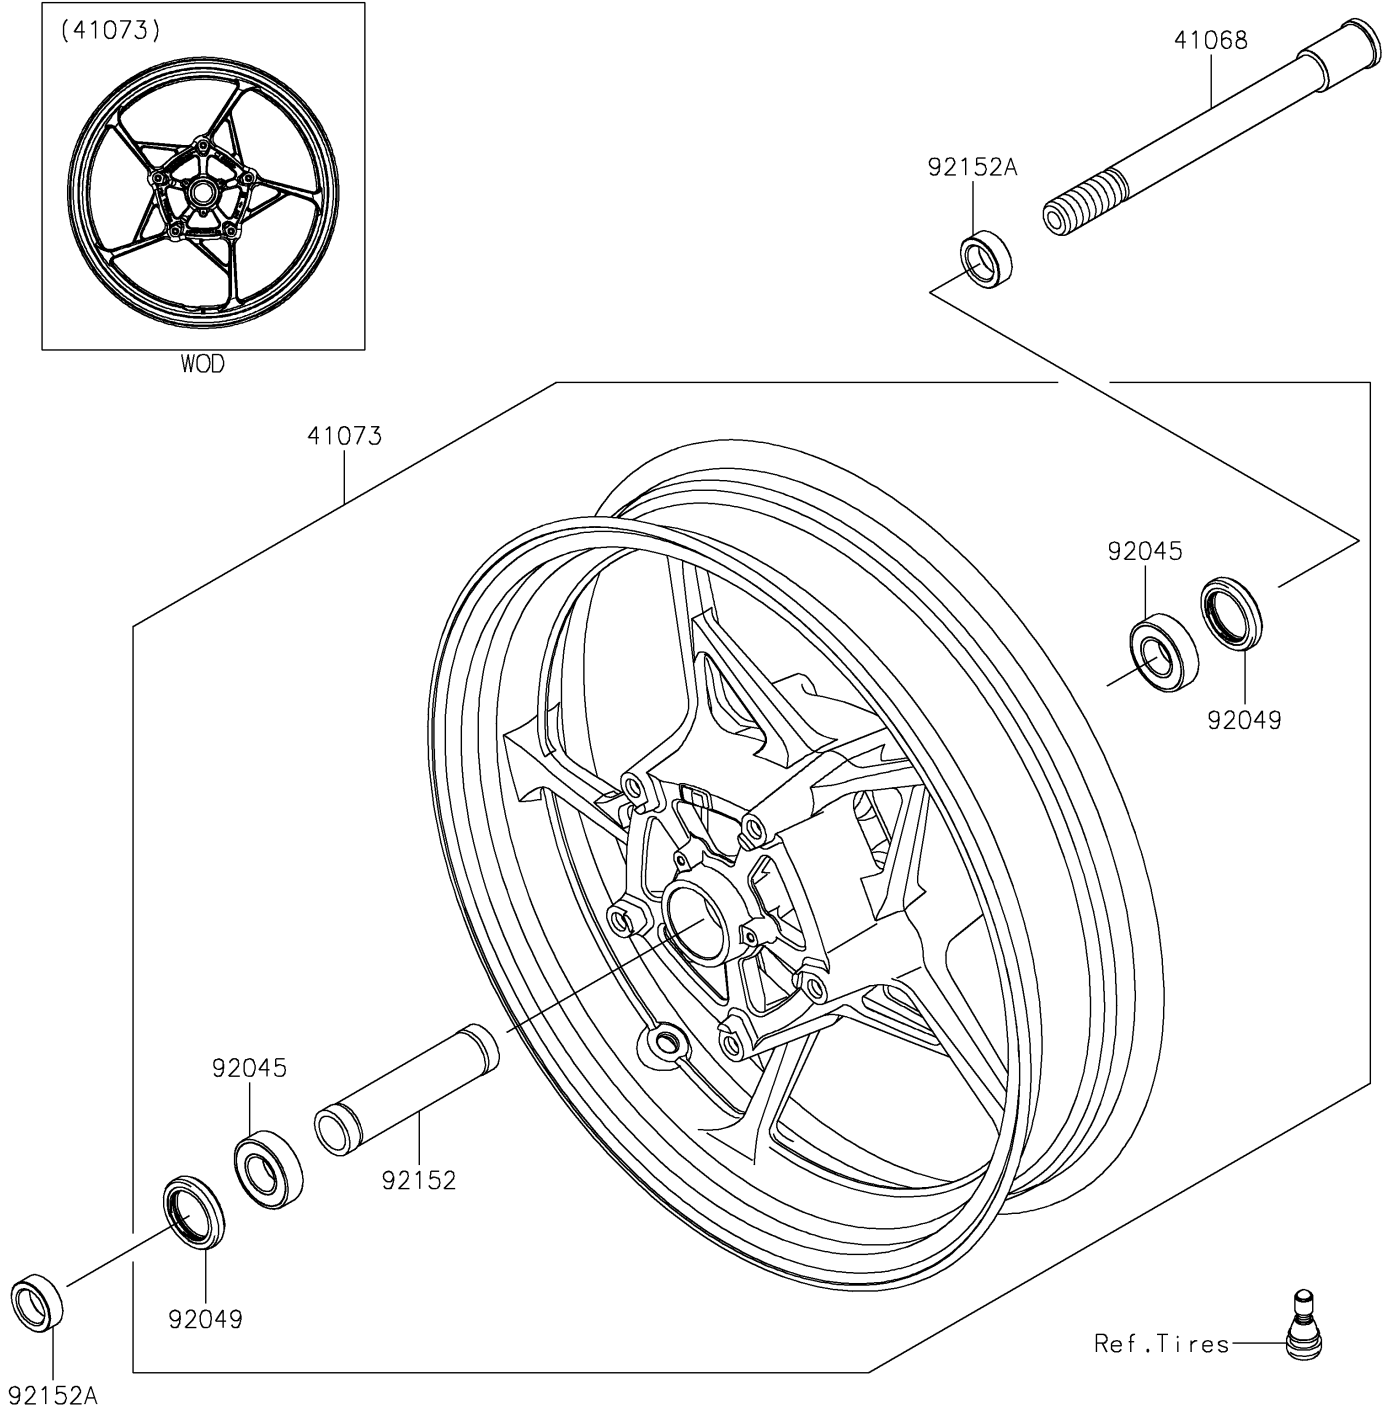

2022 Z900 SE PARTS DIAGRAM

Front Wheel

F2230

WOD

2022 Z900 SE PARTS LIST

Front Wheel

ITEM NAME	PART NUMBER	QUANTITY
-----------	-------------	----------