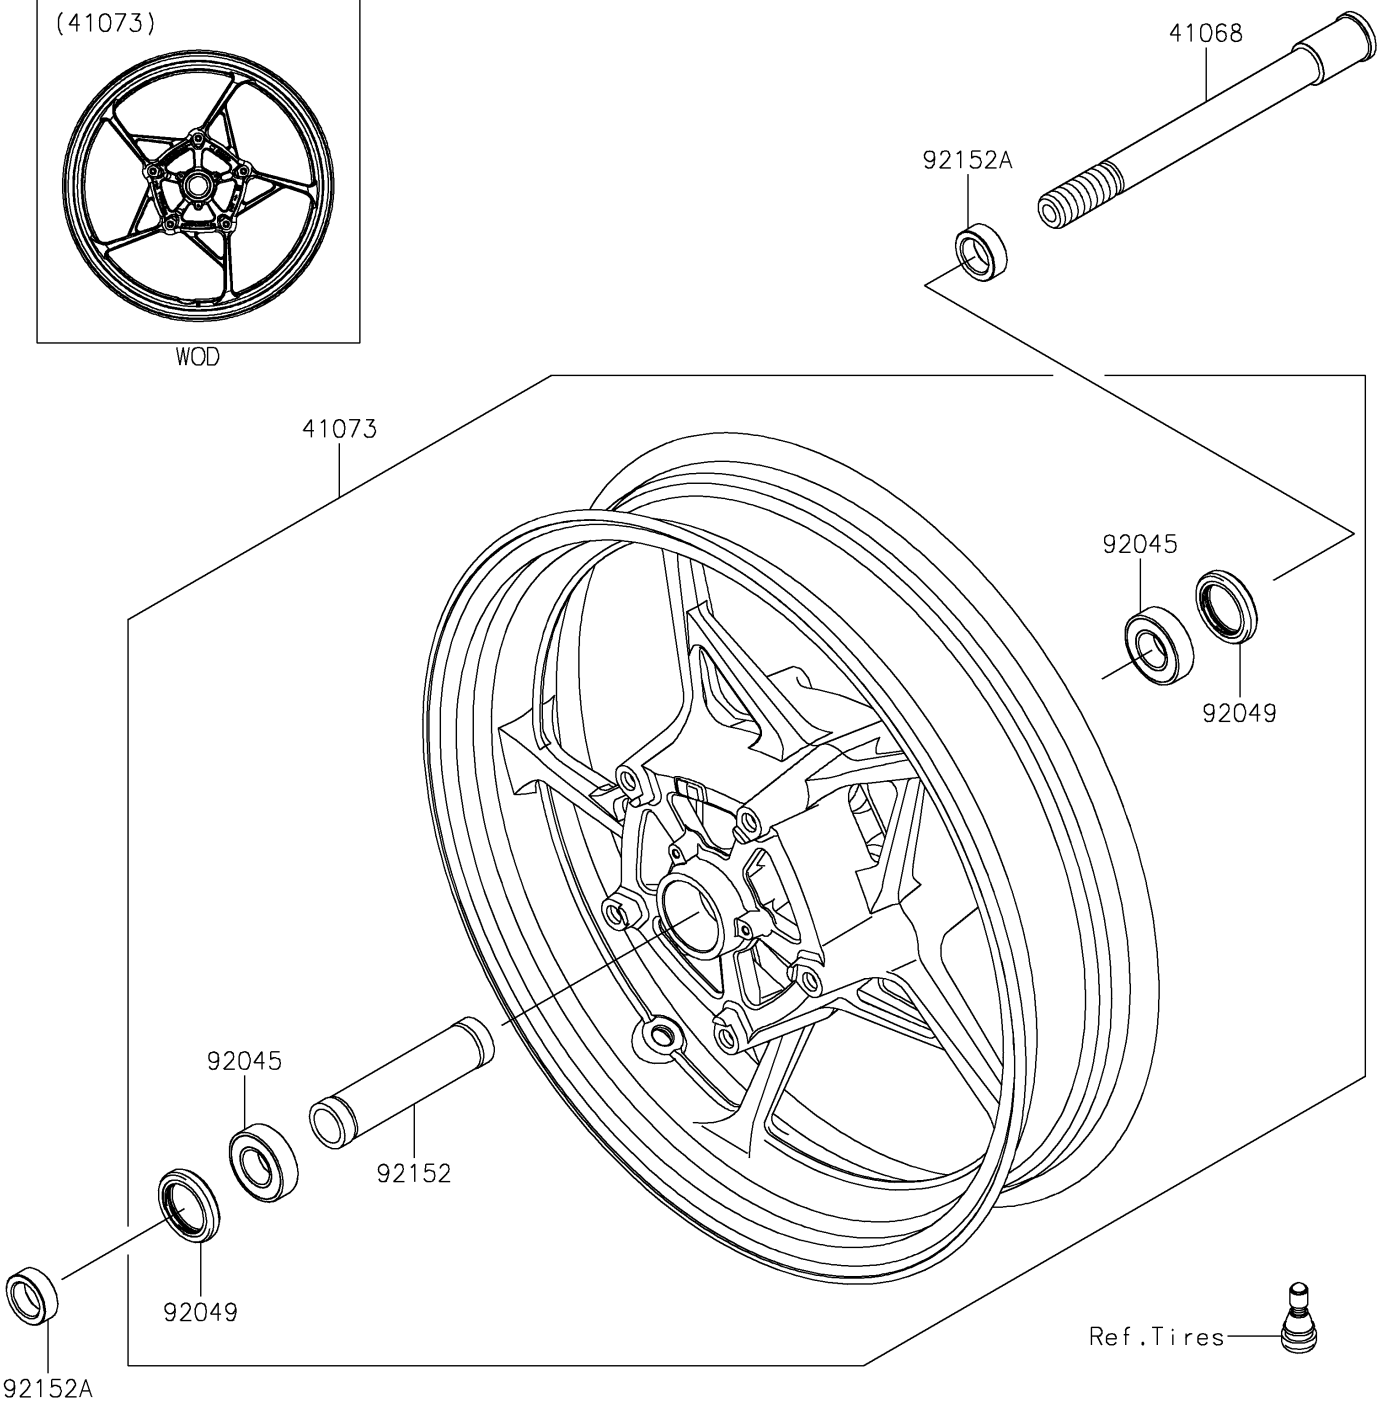

2022 Z900 SE PARTS DIAGRAM

Front Wheel

F2230

(41073)

WOD

2022 Z900 SE PARTS LIST

Front Wheel

ITEM NAME	PART NUMBER	QUANTITY
-----------	-------------	----------