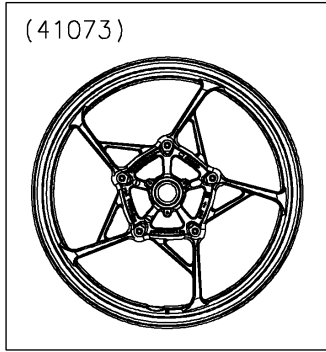

2022 Z900 SE PARTS DIAGRAM

Front Wheel

F2230

(41073)

WOD

2022 Z900 SE PARTS LIST

Front Wheel

ITEM NAME	PART NUMBER	QUANTITY
-----------	-------------	----------