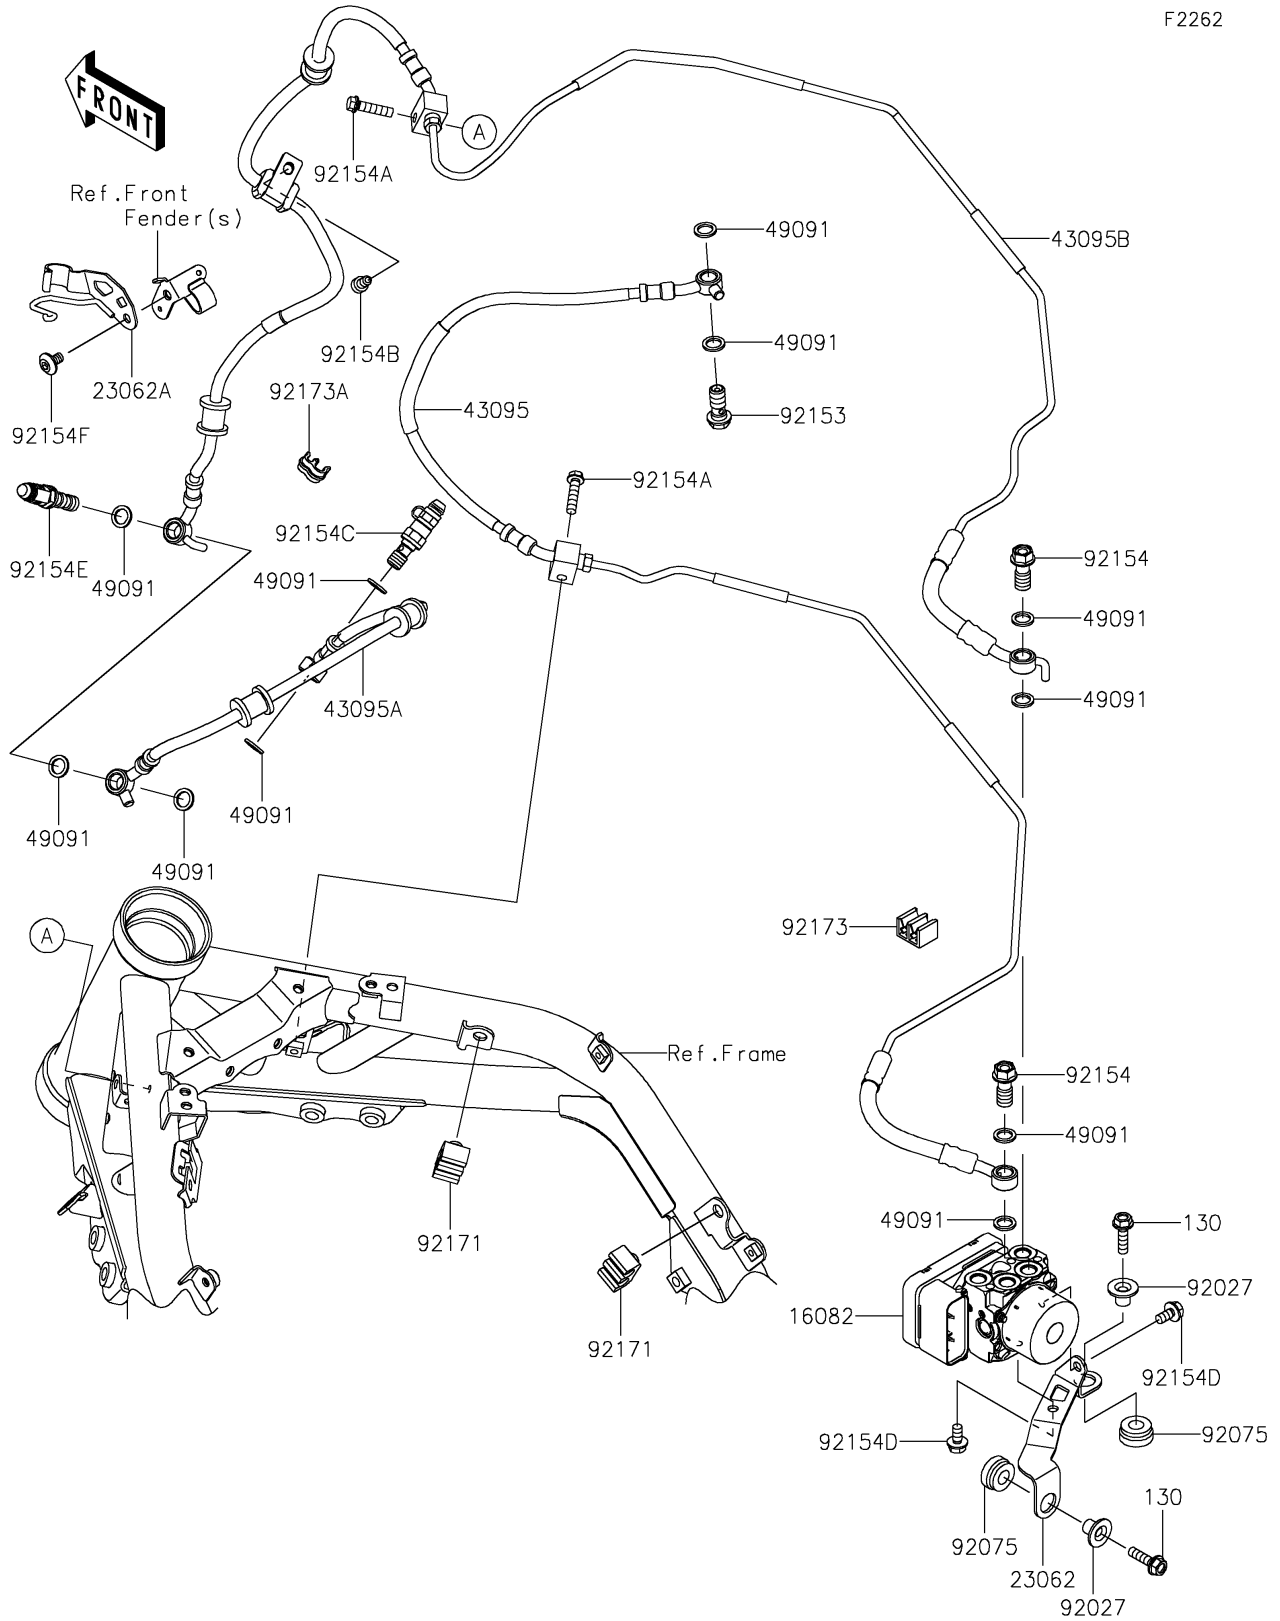

# 2022 Z900 SE PARTS DIAGRAM

## Brake Piping

F2262

# 2022 Z900 SE PARTS LIST

Brake Piping

ITEM NAME	PART NUMBER	QUANTITY
-----------	-------------	----------