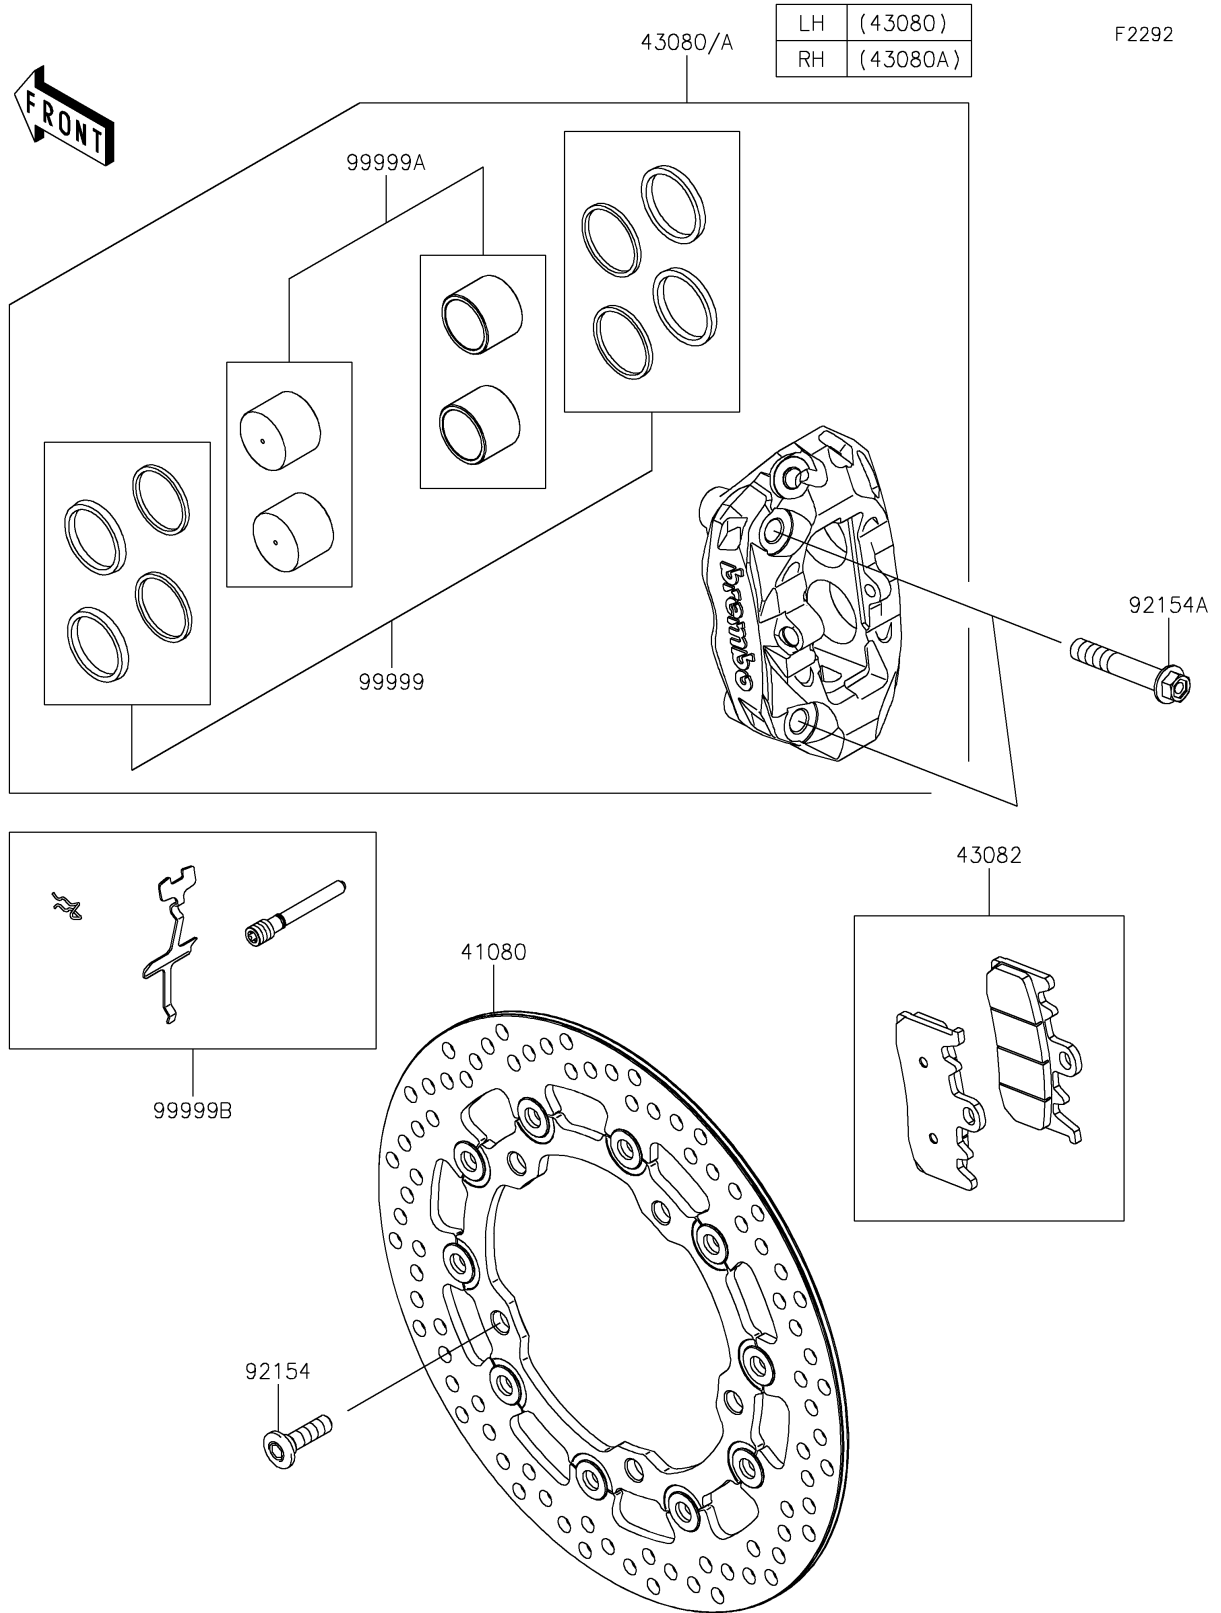

# 2022 Z900 SE PARTS DIAGRAM

## Front Brake

## 2022 Z900 SE PARTS LIST

### Front Brake

ITEM NAME	PART NUMBER	QUANTITY
DISC,FR,300MM,BLACK+BLK (Ref # 41080)	41080-0724-18U	2
CALIPER-SUB-ASSY,FR,LH (Ref # 43080)	43080-0219	1
CALIPER-SUB-ASSY,FR,RH (Ref # 43080A)	43080-0220	1
PAD-ASSY-BRAKE (Ref # 43082)	43082-0194	2
BOLT,SOCKET,8X30 (Ref # 92154)	92154-0844	10
BOLT,FLANGED,10X60 (Ref # 92154A)	92154-4473	4
KIT.,DUST SEAL (Ref # 99999)	99999-0738	2
KIT.,CALIPER PISTON (Ref # 99999A)	99999-0739	2
KIT.,BRAKE-PAD FIXING PARTS (Ref # 99999B)	99999-0747	2