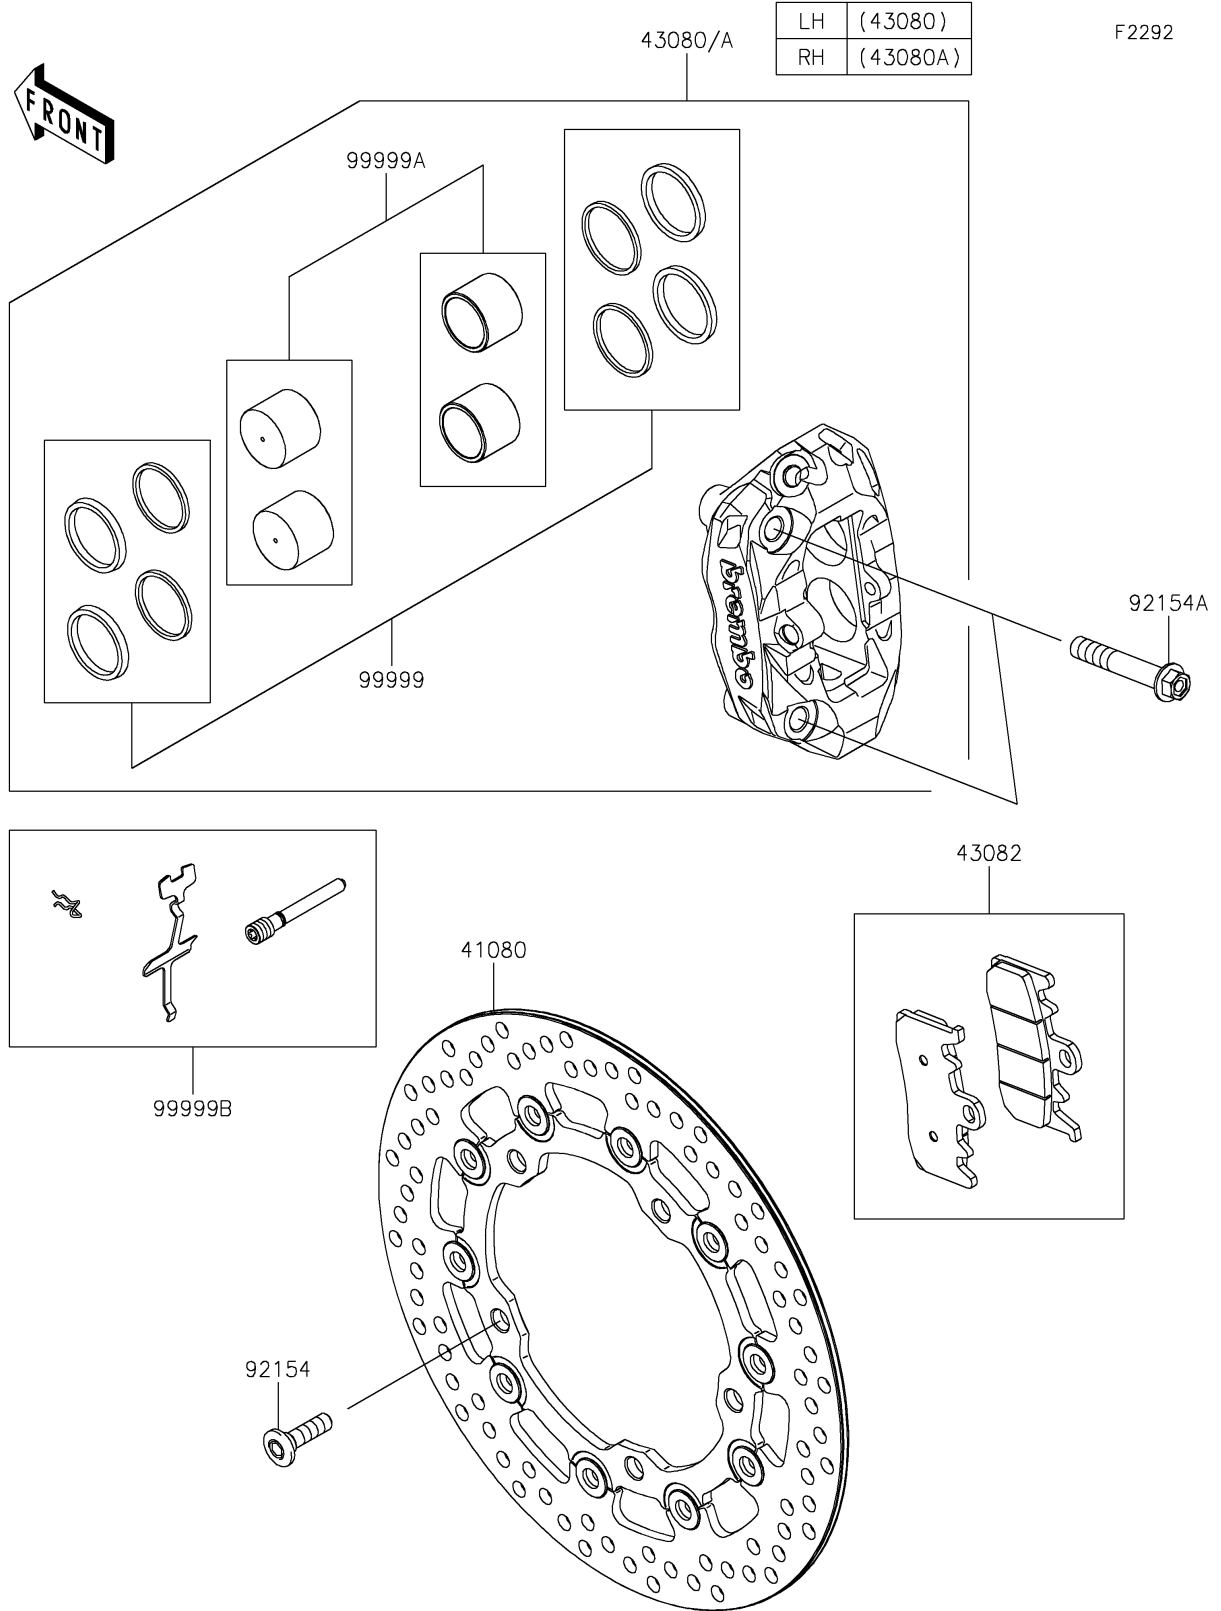

# 2022 Z900 SE PARTS DIAGRAM

## Front Brake

## 2022 Z900 SE PARTS LIST

### Front Brake

ITEM NAME	PART NUMBER	QUANTITY
DISC,FR,300MM,BLACK+BLK (Ref # 41080)	41080-0724-18U	2
CALIPER-SUB-ASSY,FR,LH (Ref # 43080)	43080-0219	1
CALIPER-SUB-ASSY,FR,RH (Ref # 43080A)	43080-0220	1
PAD-ASSY-BRAKE (Ref # 43082)	43082-0194	2
BOLT,SOCKET,8X30 (Ref # 92154)	92154-0844	10
BOLT,FLANGED,10X60 (Ref # 92154A)	92154-4473	4
KIT.,DUST SEAL (Ref # 99999)	99999-0738	2
KIT.,CALIPER PISTON (Ref # 99999A)	99999-0739	2
KIT.,BRAKE-PAD FIXING PARTS (Ref # 99999B)	99999-0747	2