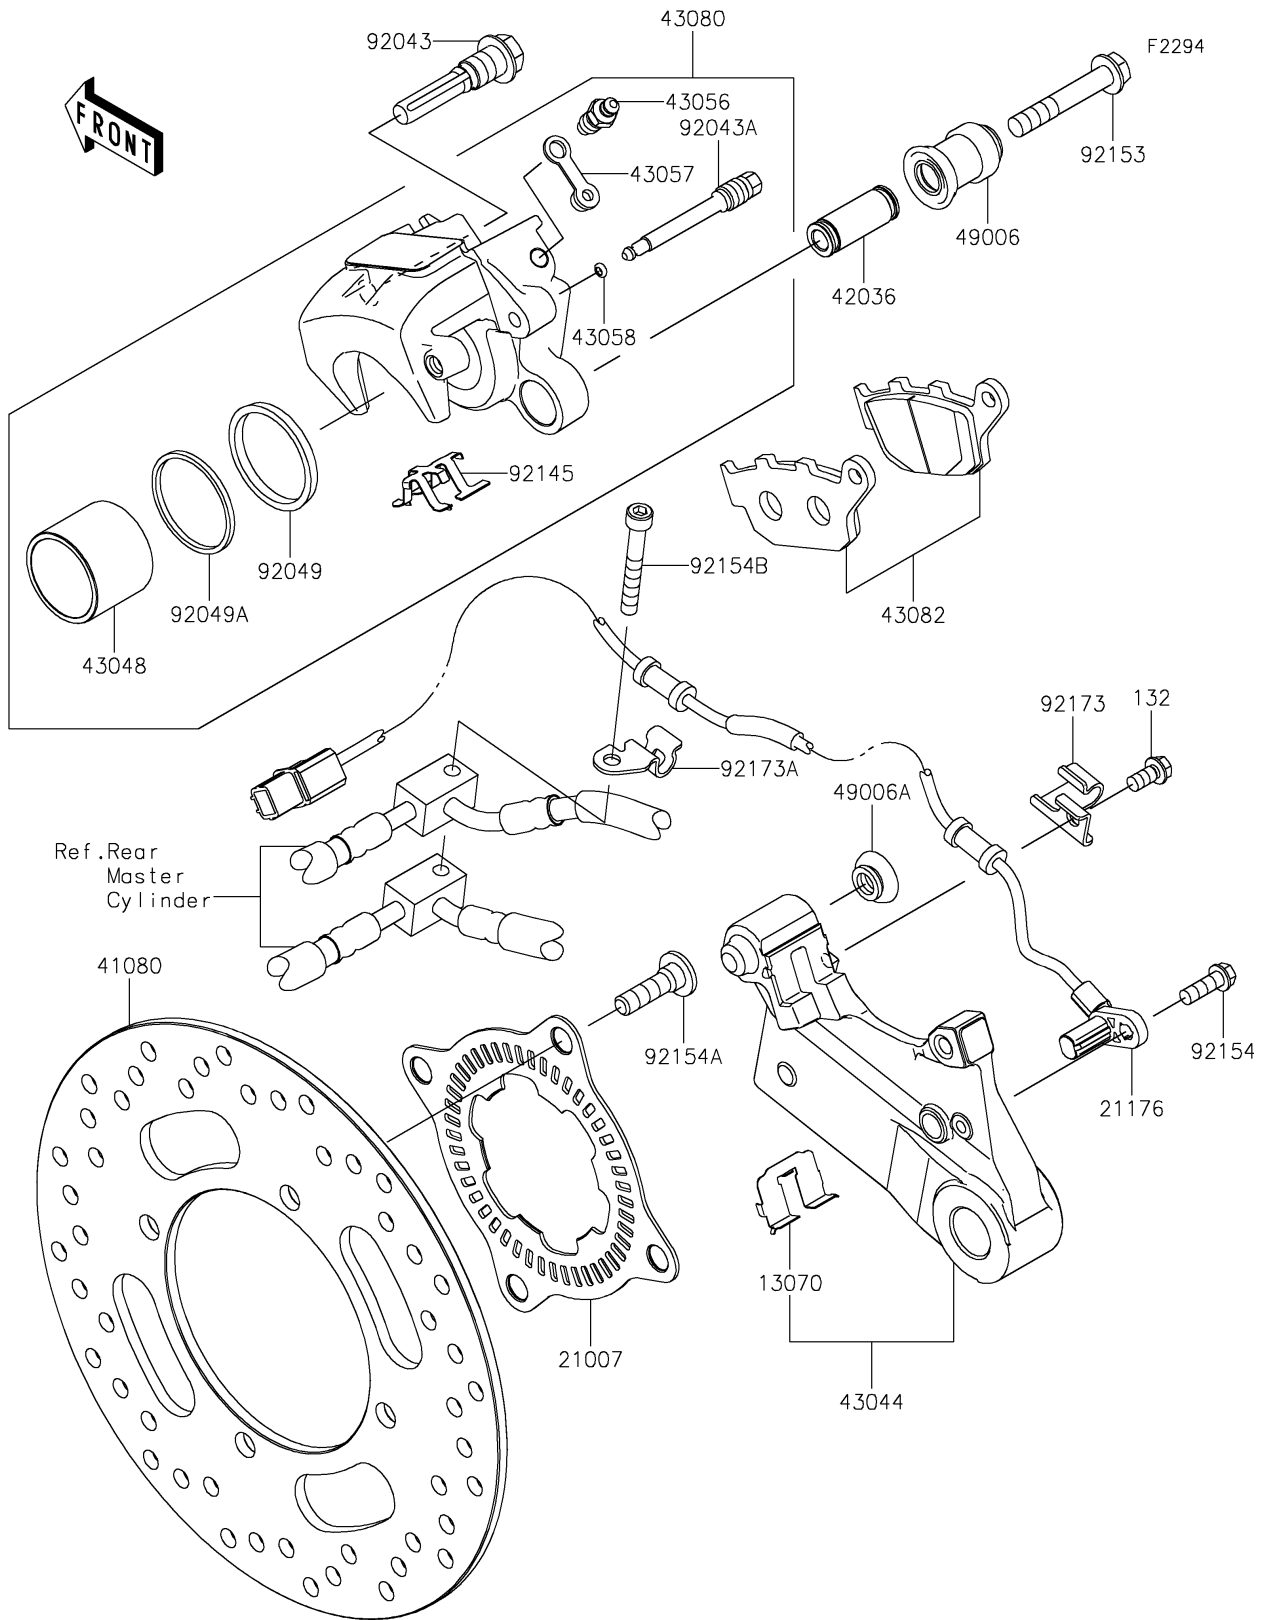

2022 Z900 SE PARTS DIAGRAM

Rear Brake

2022 Z900 SE PARTS LIST

Rear Brake

ITEM NAME	PART NUMBER	QUANTITY
GUIDE,BRACKET RETAINER (Ref # 13070)	13070-0795	1
ROTOR,SENSOR,RR (Ref # 21007)	21007-0645	1
SENSOR,SPEED,RR (Ref # 21176)	21176-0912	1
DISC,RR (Ref # 41080)	41080-0678	1
SLEEVE (Ref # 42036)	42036-0050	1
HOLDER-COMP-CALIPER (Ref # 43044)	43044-0082	1
PISTON-CALIPER (Ref # 43048)	43048-0008	1
BREATHER (Ref # 43056)	43056-1055	1
CAP-BREATHER (Ref # 43057)	43057-1001	1
RING,STOPPER (Ref # 43058)	43058-1100	1
CALIPER-SUB-ASSY,RR,BLACK (Ref # 43080)	43080-0156-DJ	1
PAD-ASSY-BRAKE (Ref # 43082)	43082-0151	1
BOOT (Ref # 49006)	49006-0058	1
BOOT,CALIPER (Ref # 49006A)	49006-1242	1
PIN (Ref # 92043)	92043-0137	1
PIN,HANGER (Ref # 92043A)	92043-0820	1
SEAL-OIL (Ref # 92049)	92049-1449	1
SEAL-OIL (Ref # 92049A)	92049-1450	1
SPRING,PAD (Ref # 92145)	92145-0493	1
BOLT,FLANGED (Ref # 92153)	92153-1826	1
BOLT,FLANGED,6X18 (Ref # 92154)	92154-0784	1
BOLT,SOCKET,8X30 (Ref # 92154A)	92154-0844	4
BOLT-SOCKET,6X45 (Ref # 92154B)	92154-4311	1
CLAMP,CALIPER HOLDER (Ref # 92173)	92173-1637	1
CLAMP (Ref # 92173A)	92173-2107	1
BOLT-FLANGED-SMALL,6X12 (Ref # 132)	132BA0612	1