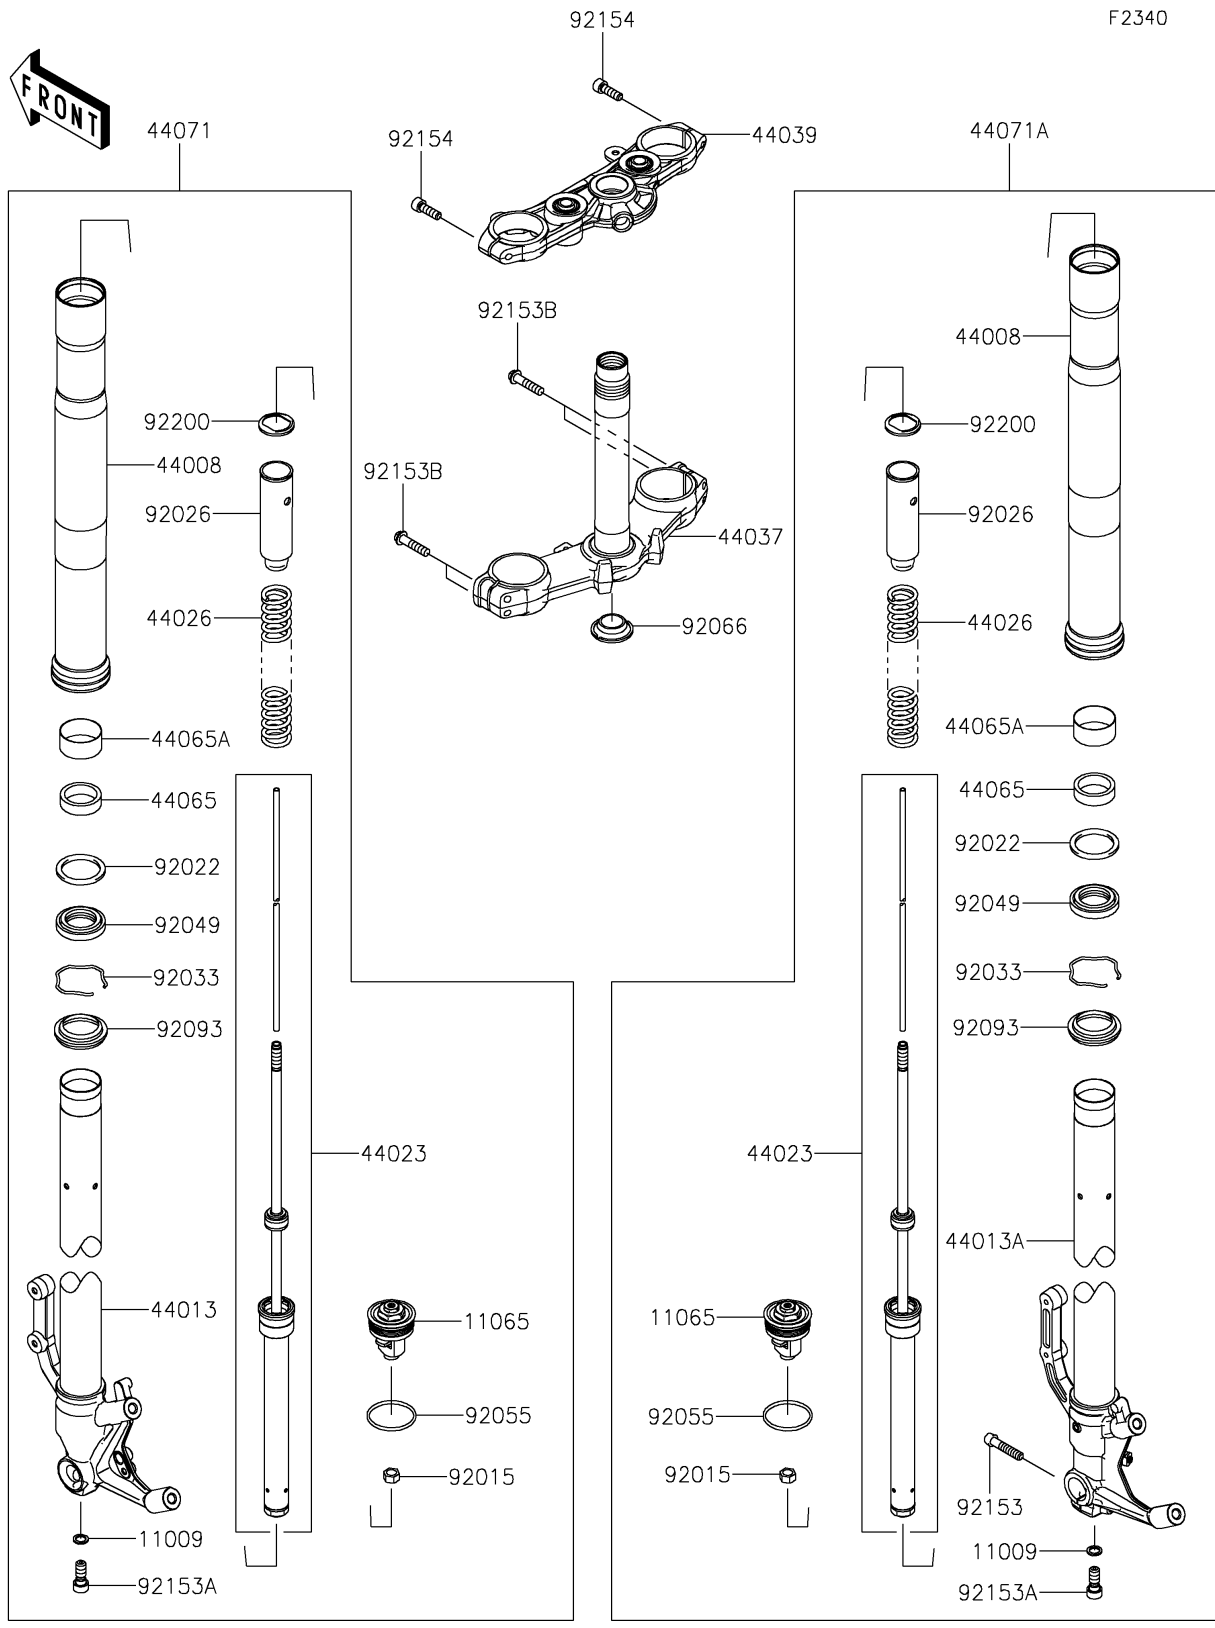

# 2022 Z900 SE PARTS DIAGRAM

Front Fork

## 2022 Z900 SE PARTS LIST

### Front Fork

ITEM NAME	PART NUMBER	QUANTITY
GASKET,10.5X15X1.5 (Ref # 11009)	11009-1325	2
CAP,FORK (Ref # 11065)	11065-1390	2
PIPE-FORK OUTER (Ref # 44008)	44008-0101	2
PIPE-FORK INNER,LH (Ref # 44013)	44013-0356	1
PIPE-FORK INNER,RH (Ref # 44013A)	44013-0357	1
CYLINDER-SET-FORK (Ref # 44023)	44023-0179	2
SPRING-FRONT FORK (Ref # 44026)	44026-0275	2
HOLDER-FORK UNDER,F.S.BLACK (Ref # 44037)	44037-0167-18R	1
HOLDER-FORK UPPER,F.S.BLACK (Ref # 44039)	44039-0167-18R	1
BUSHING-FRONT FORK (Ref # 44065)	44065-0042	2
BUSHING-FRONT FORK,INNER PIPE (Ref # 44065A)	44065-1114	2
DAMPER-ASSY,FORK,LH (Ref # 44071)	44071-1431	1
DAMPER-ASSY,FORK,RH (Ref # 44071A)	44071-1432	1
NUT (Ref # 92015)	92015-1795	2
WASHER,FORK OUTER TUBE (Ref # 92022)	92022-1298	2
SPACER,FORK (Ref # 92026)	92026-0045	2
RING-SNAP (Ref # 92033)	92033-1036	2
SEAL-OIL (Ref # 92049)	92049-0073	2
RING-O (Ref # 92055)	92055-0145	2
PLUG (Ref # 92066)	92066-0032	1
SEAL,FORK OUTER TUBE (Ref # 92093)	92093-1472	2
BOLT,SOCKET,8X40 (Ref # 92153)	92153-0506	1
BOLT,SOCKET,10X25 (Ref # 92153A)	92153-0548	2
BOLT,FLANGED,8X35 (Ref # 92153B)	92153-0649	4
BOLT,SOCKET,8X25 (Ref # 92154)	92154-4300	2
WASHER (Ref # 92200)	92200-0085	2