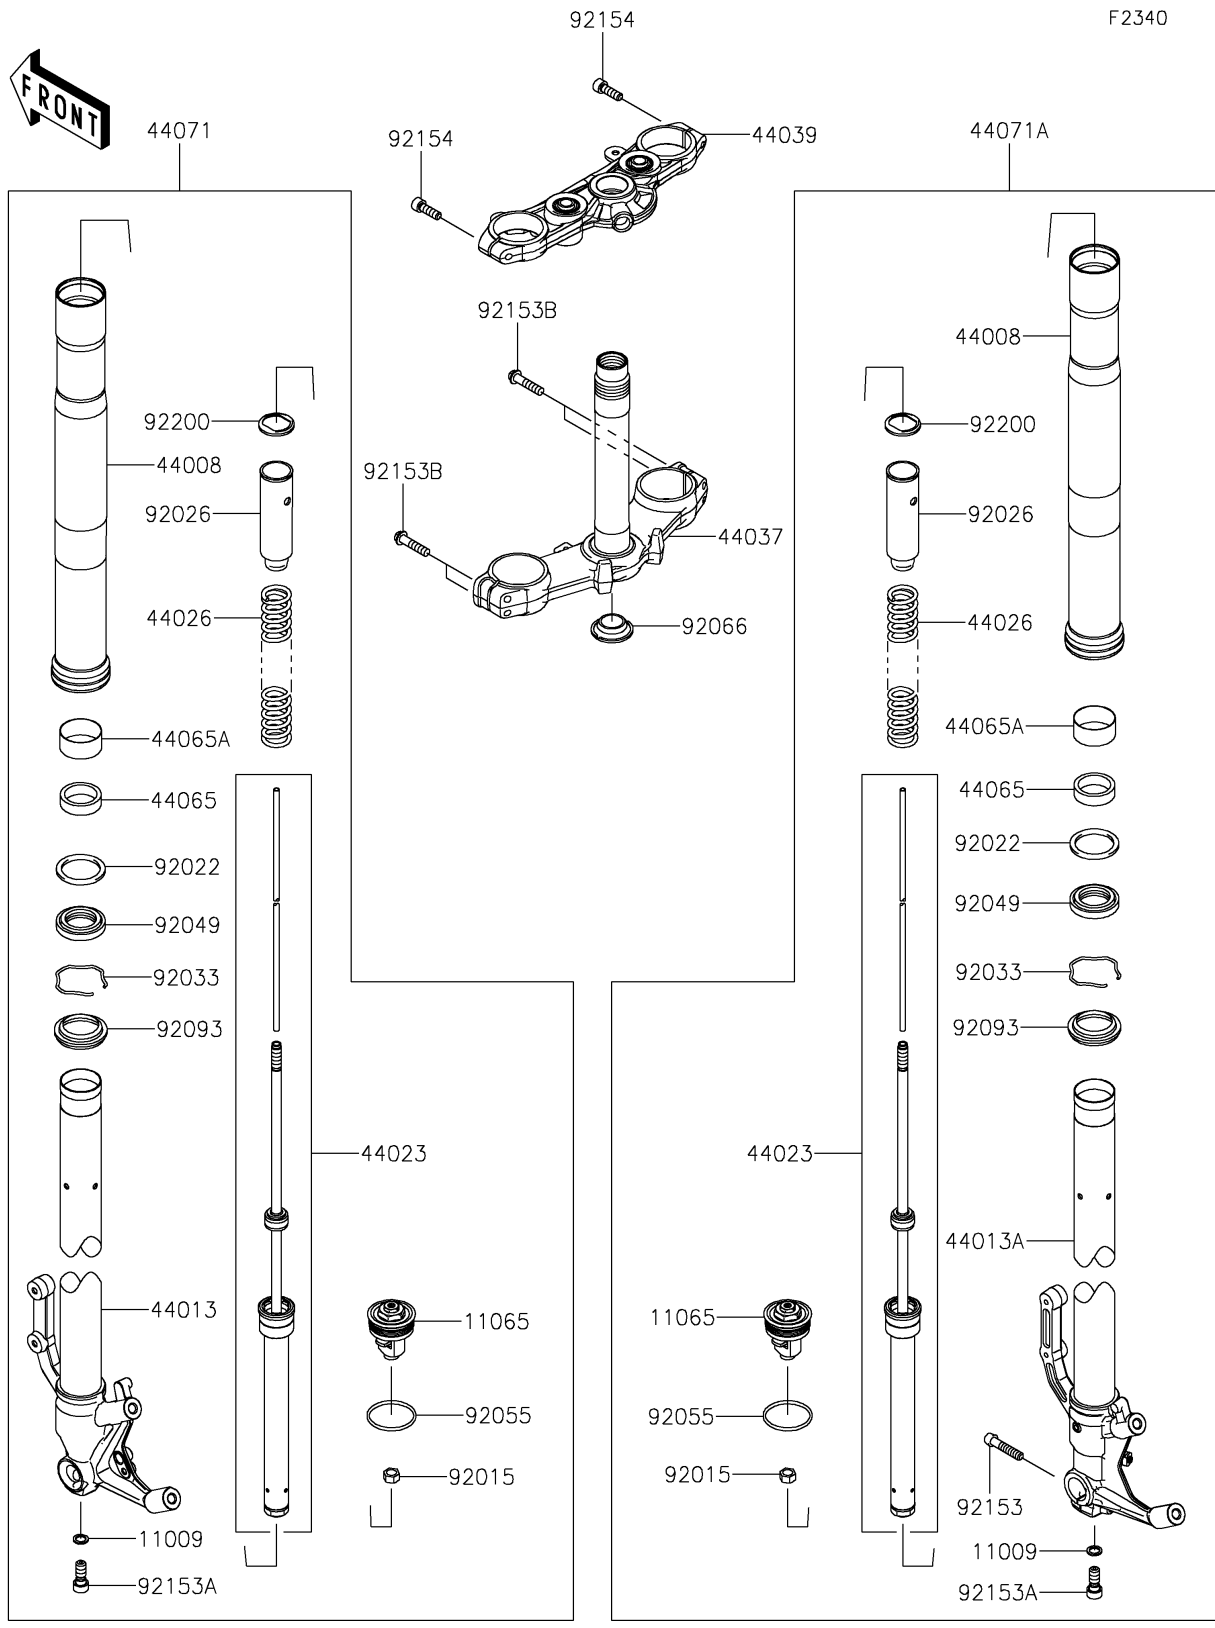

2022 Z900 SE PARTS DIAGRAM

Front Fork

2022 Z900 SE PARTS LIST

Front Fork

ITEM NAME	PART NUMBER	QUANTITY
-----------	-------------	----------