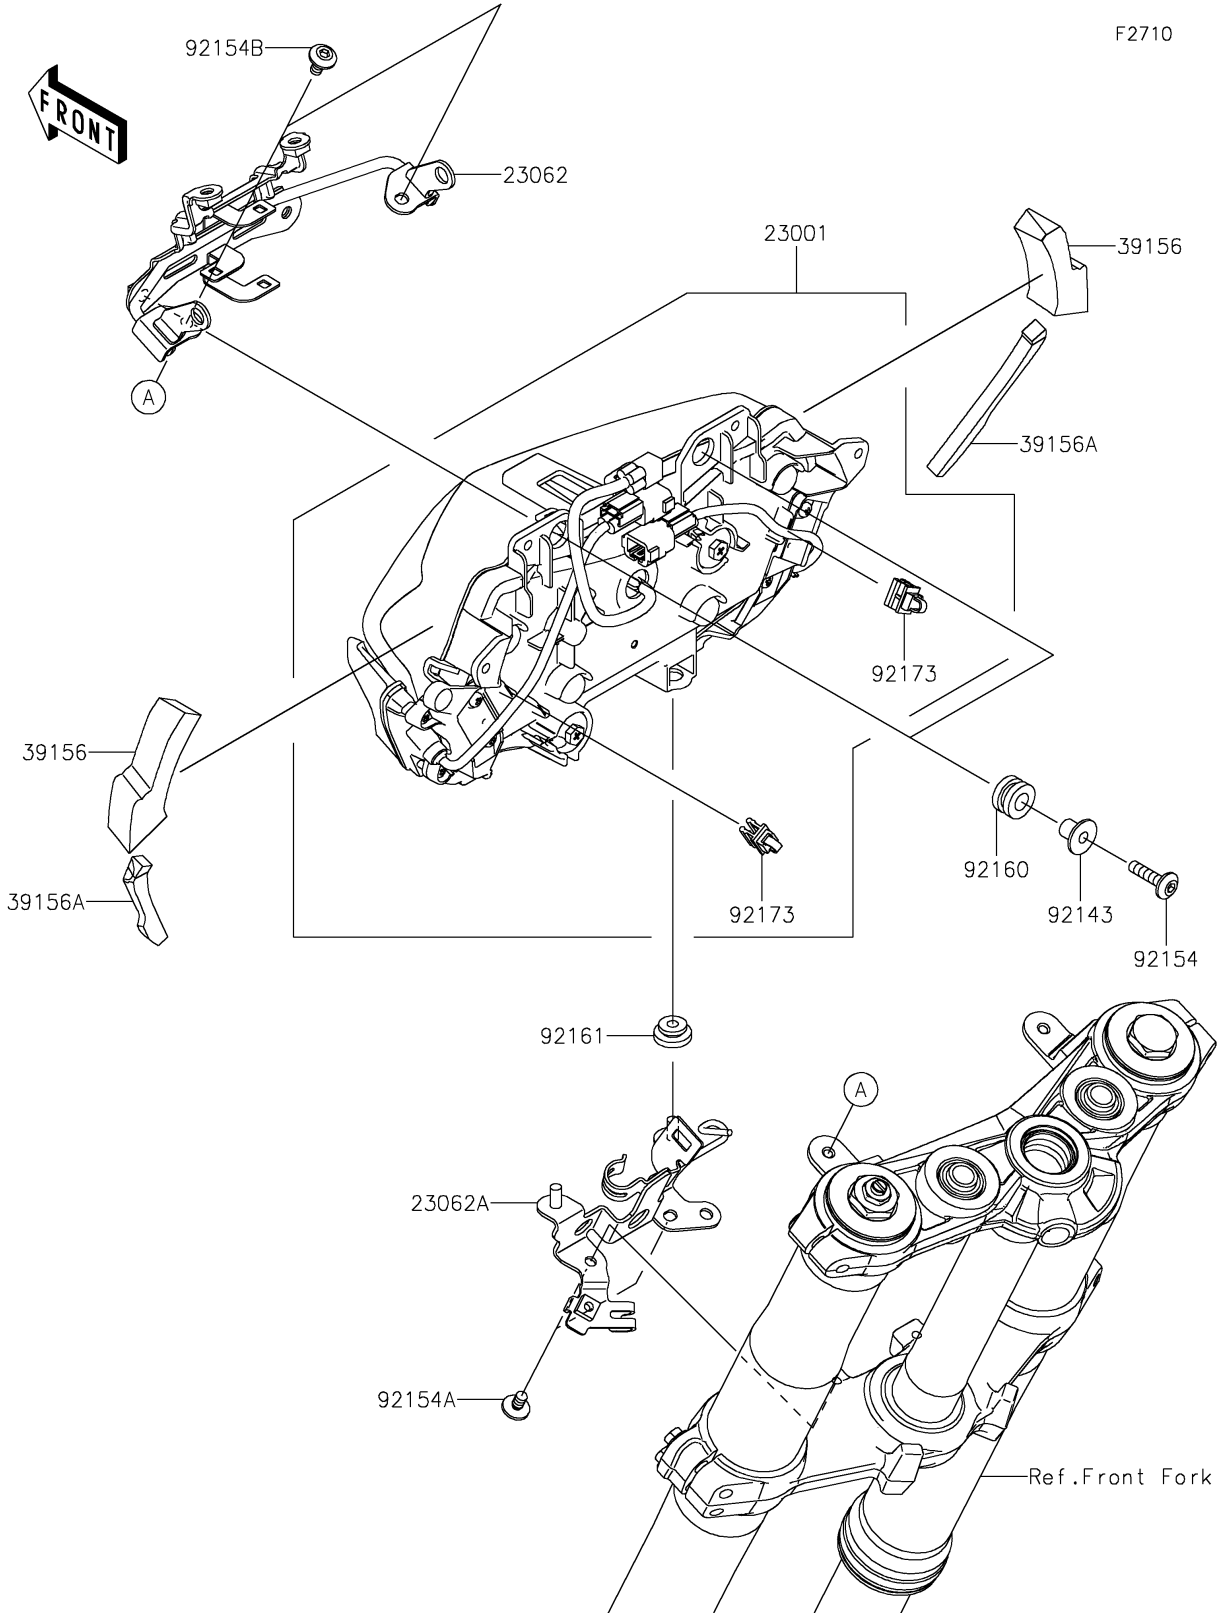

2022 Z900 SE PARTS DIAGRAM

Headlight(s)

2022 Z900 SE PARTS LIST

Headlight(s)

ITEM NAME	PART NUMBER	QUANTITY
LAMP-ASSY-HEAD,LED (Ref # 23001)	23001-0048	1
BRACKET-COMP,HEAD LAMP,UPP (Ref # 23062)	23062-1237	1
BRACKET-COMP,HEAD LAMP,LWR (Ref # 23062A)	23062-1413	1
PAD,80X20X30 (Ref # 39156)	39156-2727	2
PAD,110X8X10 (Ref # 39156A)	39156-2728	2
COLLAR (Ref # 92143)	92143-1353	2
BOLT,SOCKET,6X25 (Ref # 92154)	92154-4306	2
BOLT,SOCKET,6X10 (Ref # 92154A)	92154-4307	2
BOLT,SOCKET,6X12 (Ref # 92154B)	92154-4309	2
DAMPER,10X20X12 (Ref # 92160)	92160-1167	2
DAMPER (Ref # 92161)	92161-2252	2
CLAMP (Ref # 92173)	92173-2077	2