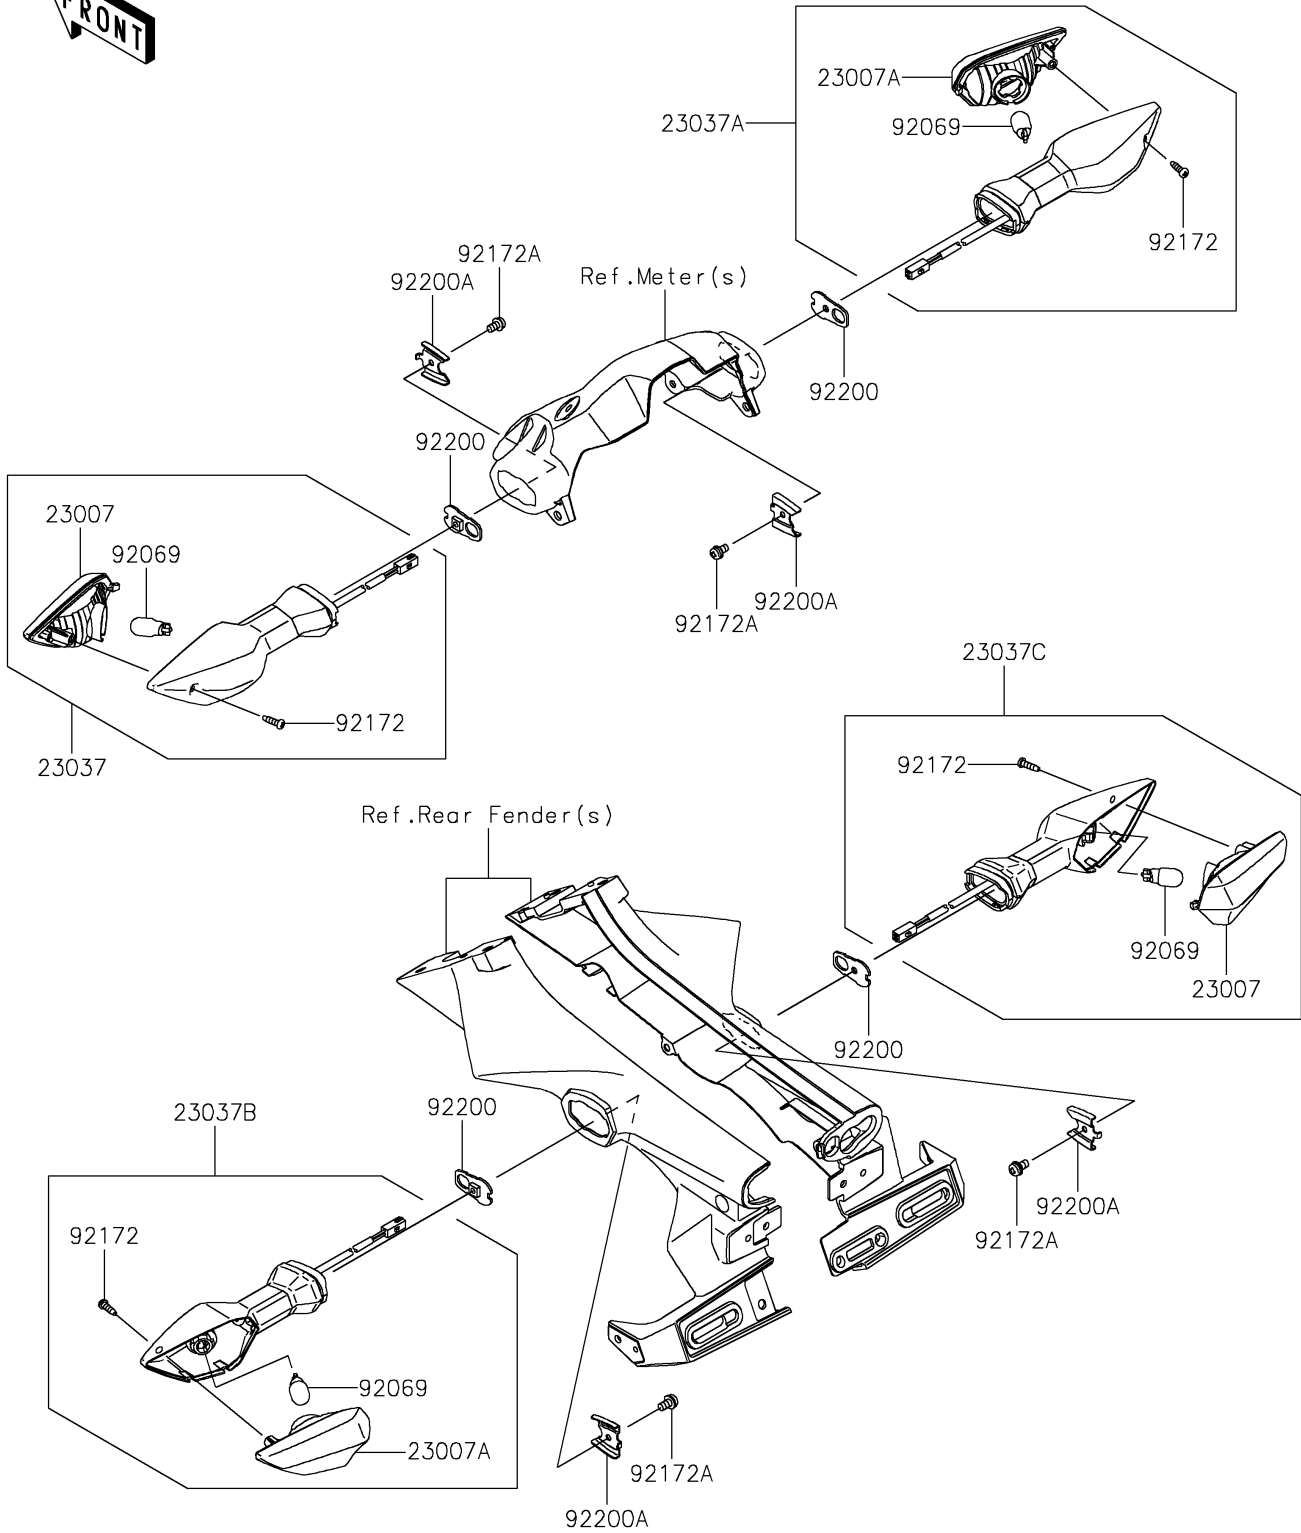

# 2022 Z900 SE PARTS DIAGRAM

## Turn Signals

F2730

## 2022 Z900 SE PARTS LIST

### Turn Signals

ITEM NAME	PART NUMBER	QUANTITY
LENS-COMP (Ref # 23007)	23007-0228	2
LENS-COMP (Ref # 23007A)	23007-0229	2
LAMP-ASSY-SIGNAL,FR,LH (Ref # 23037)	23037-0529	1
LAMP-ASSY-SIGNAL,FR,RH (Ref # 23037A)	23037-0530	1
LAMP-ASSY-SIGNAL,RR,LH (Ref # 23037B)	23037-0531	1
LAMP-ASSY-SIGNAL,RR,RH (Ref # 23037C)	23037-0532	1
BULB,12V 10W (Ref # 92069)	92069-0090	4
SCREW,4X14 (Ref # 92172)	92172-1117	4
SCREW-PAN-WP-CROS,4X8 (Ref # 92172A)	92172-1426	4
WASHER,NUT 4MM (Ref # 92200)	92200-0854	4
WASHER (Ref # 92200A)	92200-0855	4