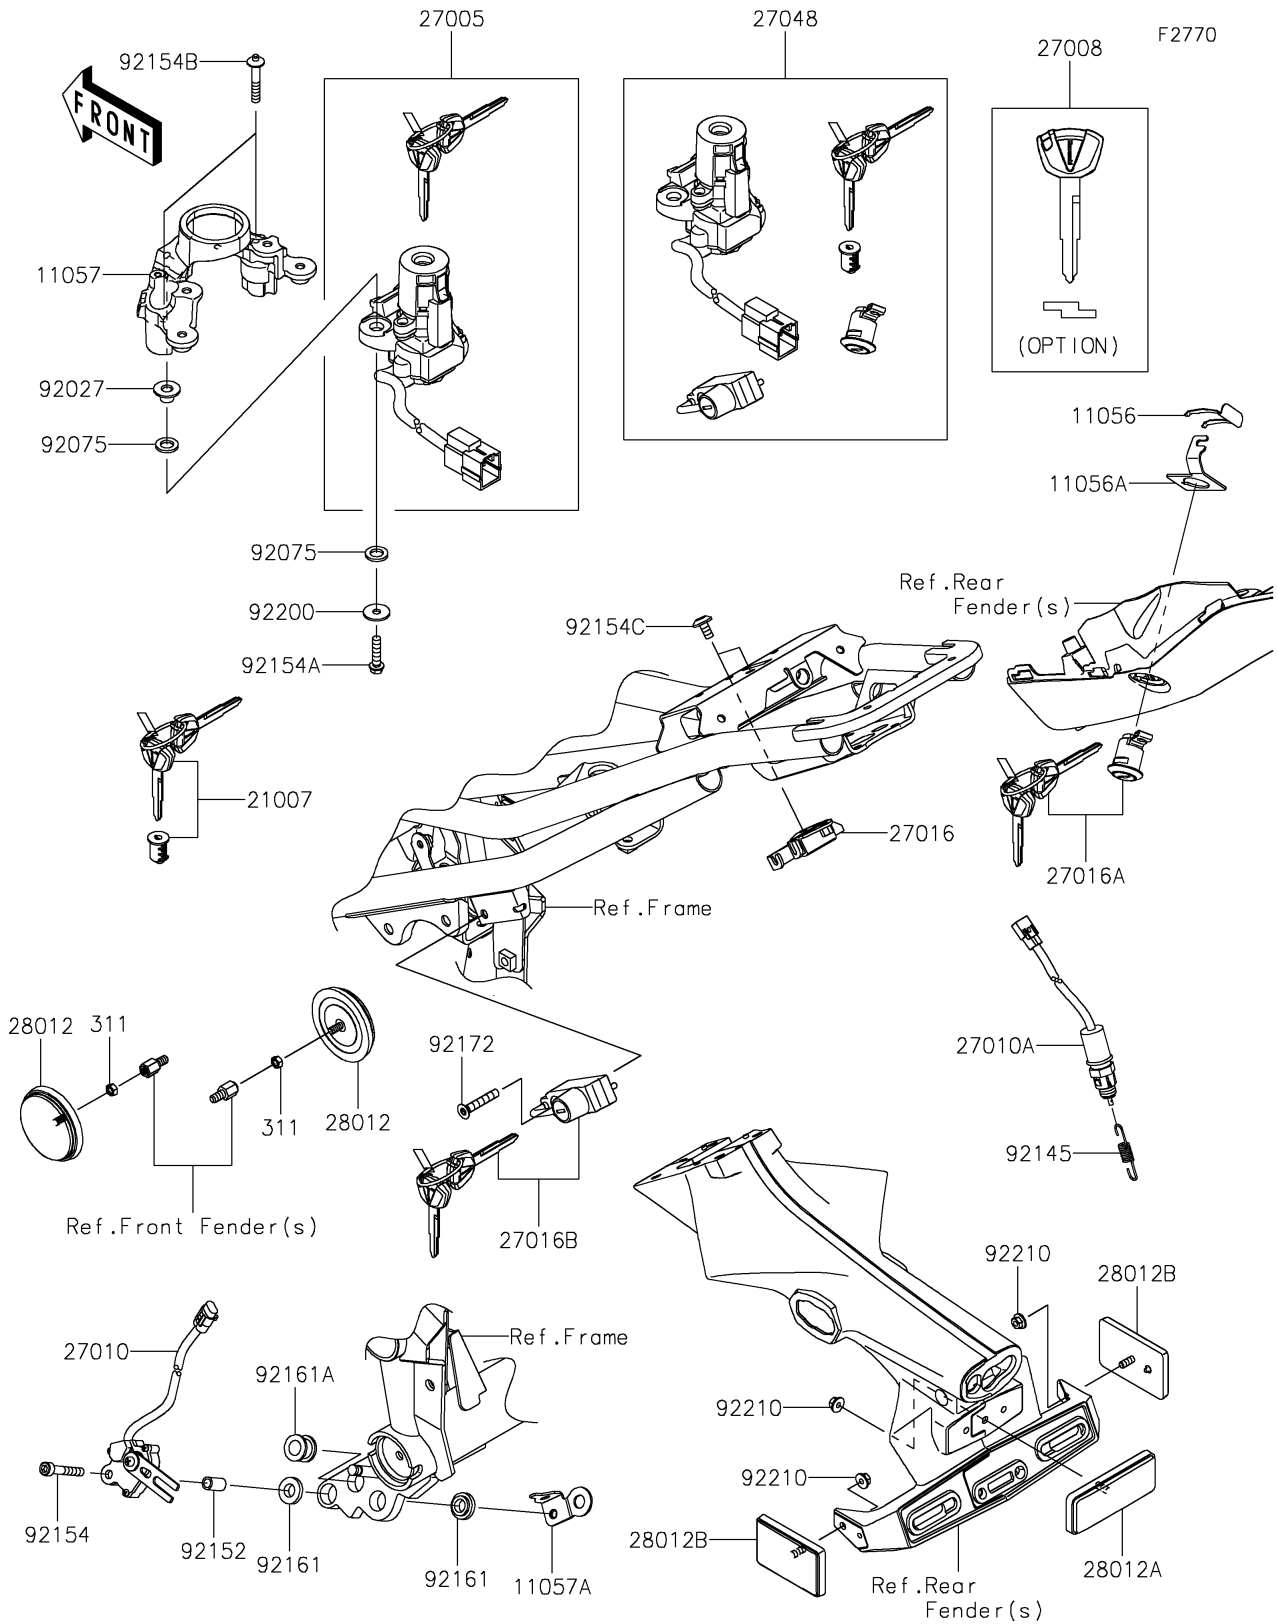

2022 Z900 SE PARTS DIAGRAM

Ignition Switch/Locks/Reflectors

2022 Z900 SE PARTS LIST

Ignition Switch/Locks/Reflectors

ITEM NAME	PART NUMBER	QUANTITY
-----------	-------------	----------