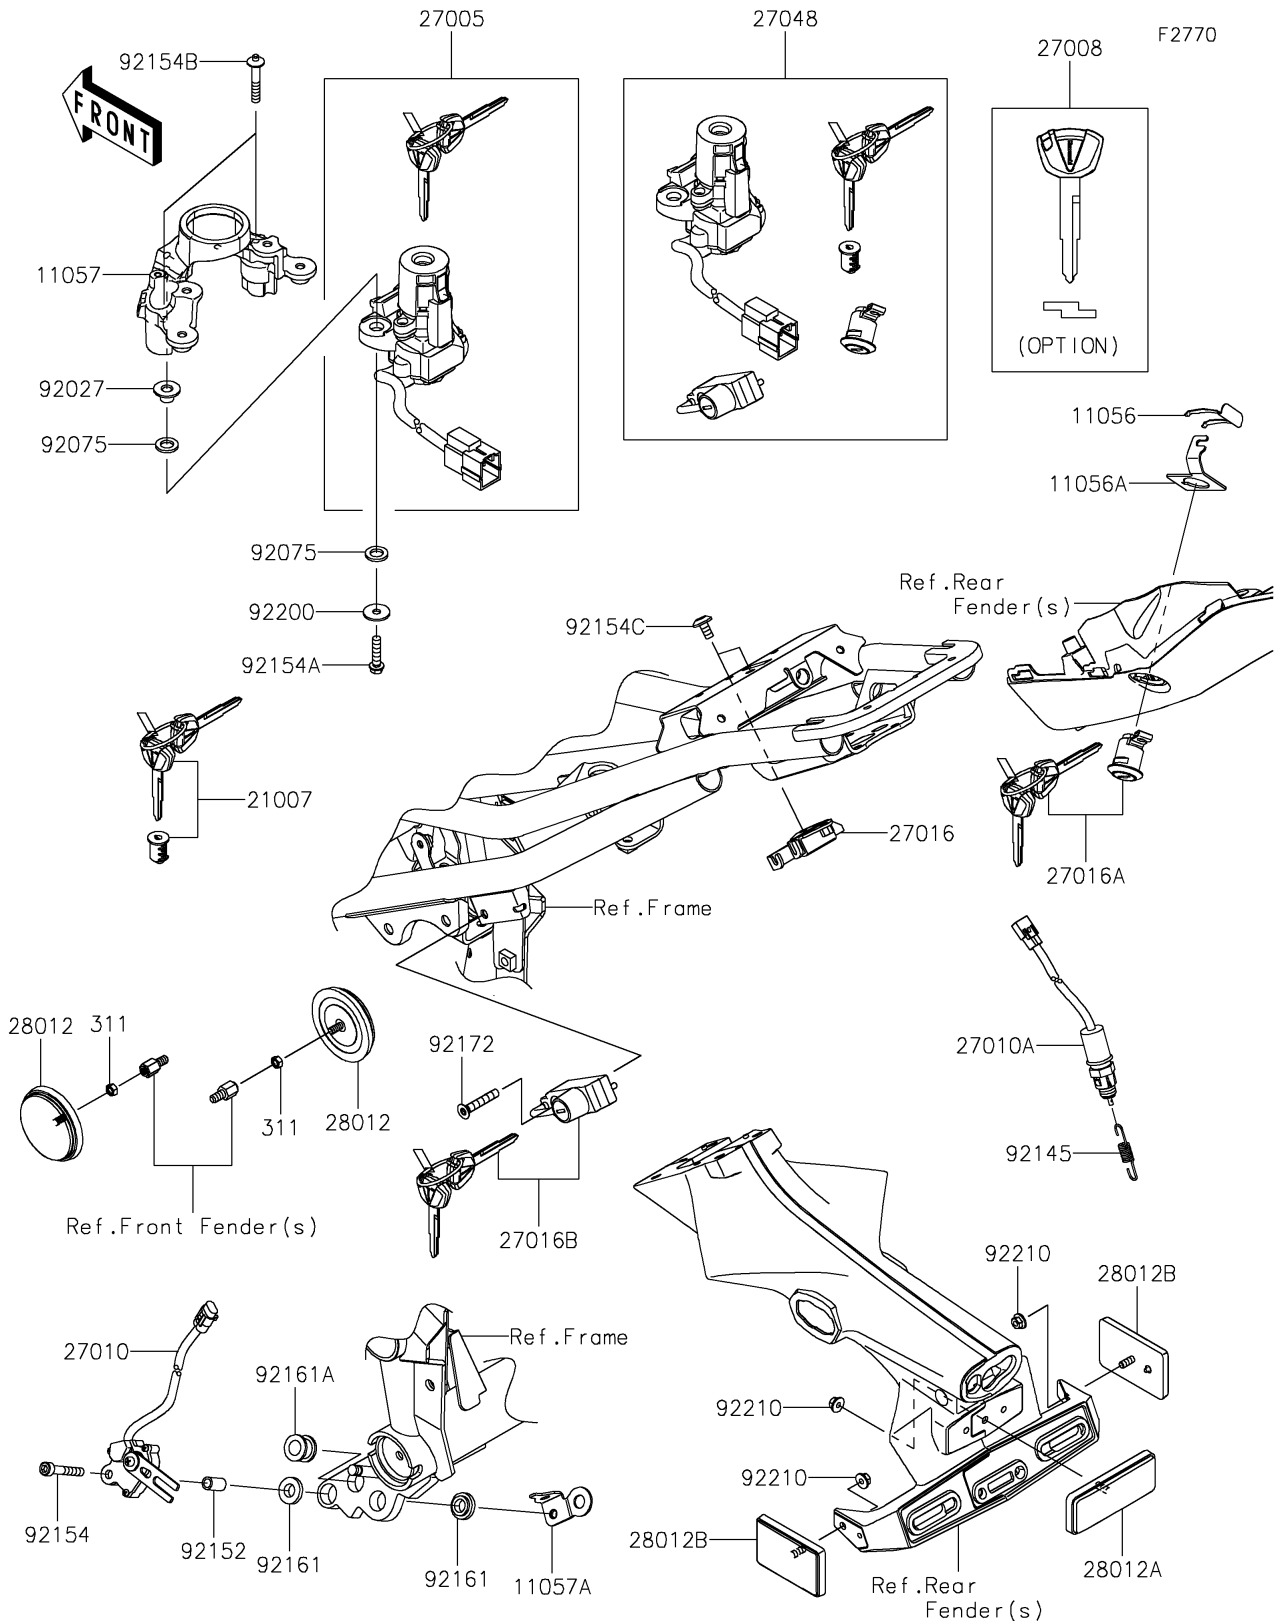

# 2022 Z900 SE PARTS DIAGRAM

## Ignition Switch/Locks/Reflectors

# 2022 Z900 SE PARTS LIST

Ignition Switch/Locks/Reflectors

ITEM NAME	PART NUMBER	QUANTITY
-----------	-------------	----------