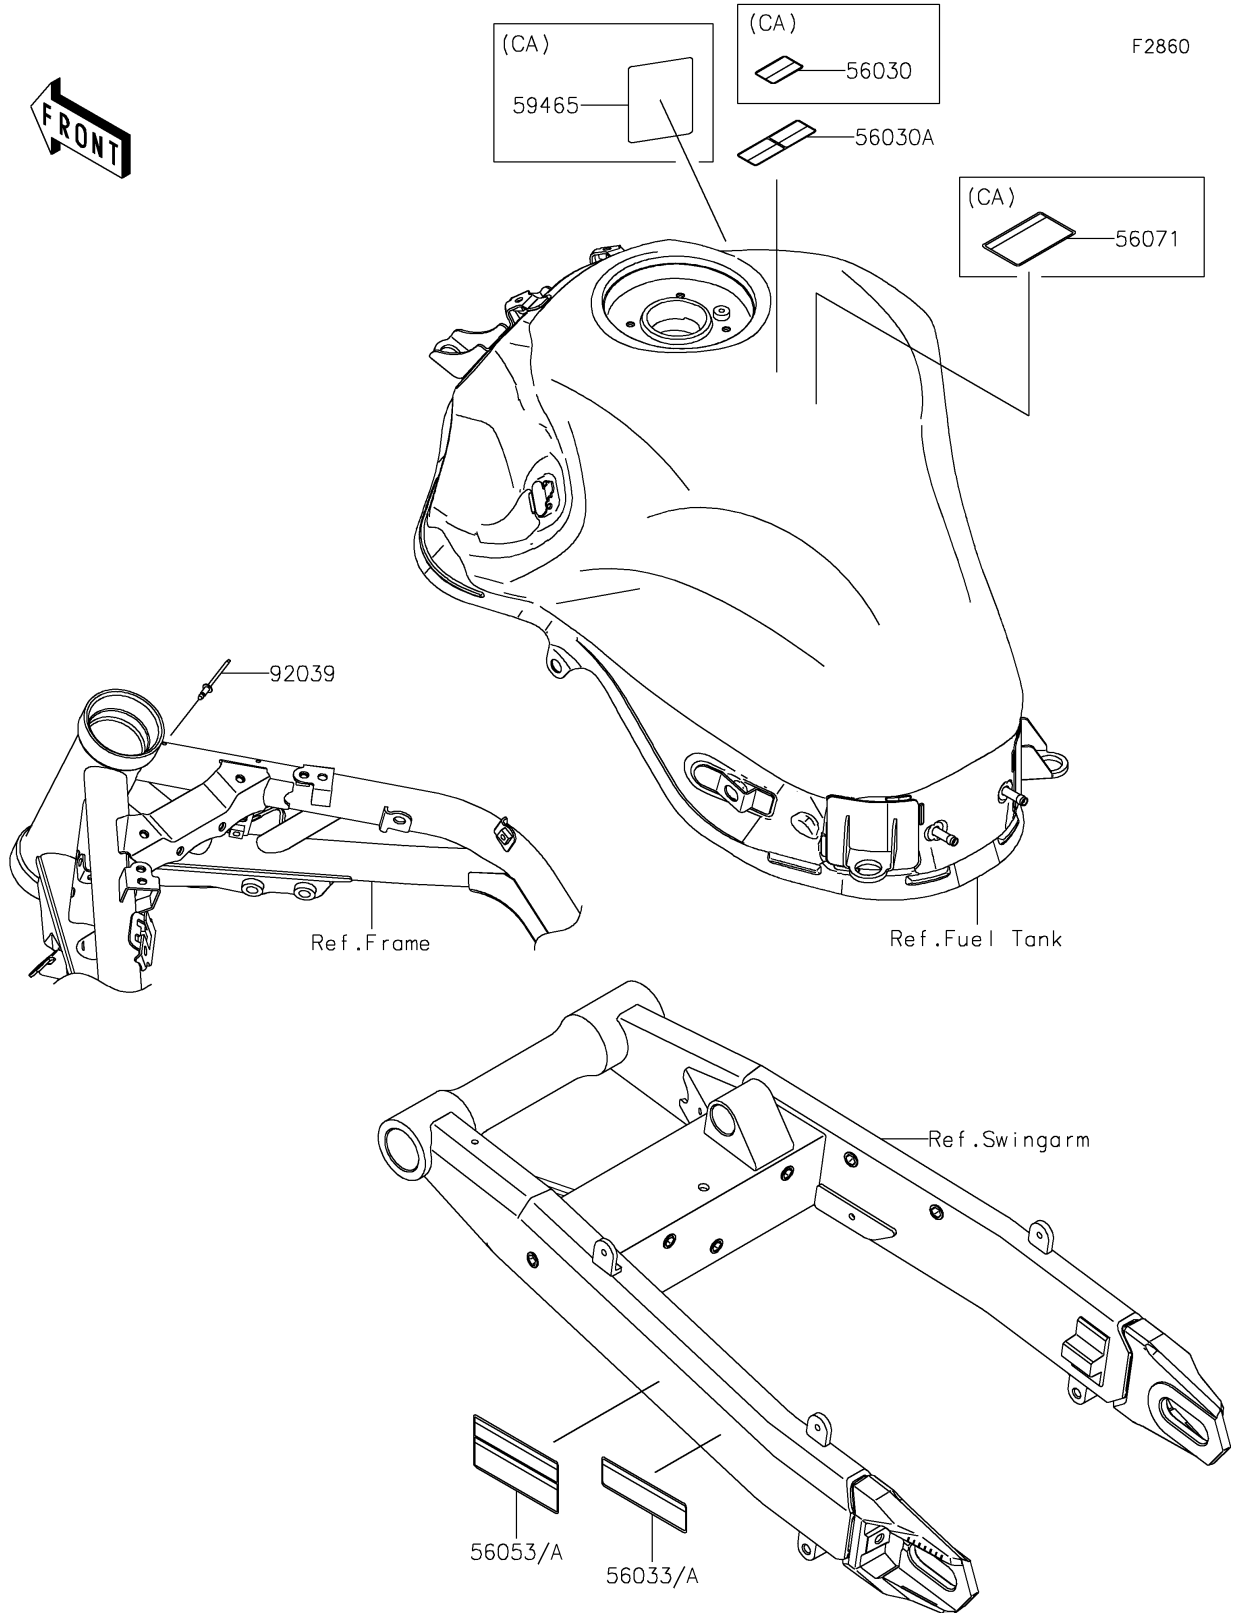

2022 Z900 SE PARTS DIAGRAM

Labels

2022 Z900 SE PARTS LIST

Labels

ITEM NAME	PART NUMBER	QUANTITY
LABEL-MANUAL,CHAIN (Ref # 56033)	56033-0884	1
LABEL-SPECIFICATION,TIRE&LOAD (Ref # 56053)	56053-1695	1
RIVET (Ref # 92039)	92039-1105	2