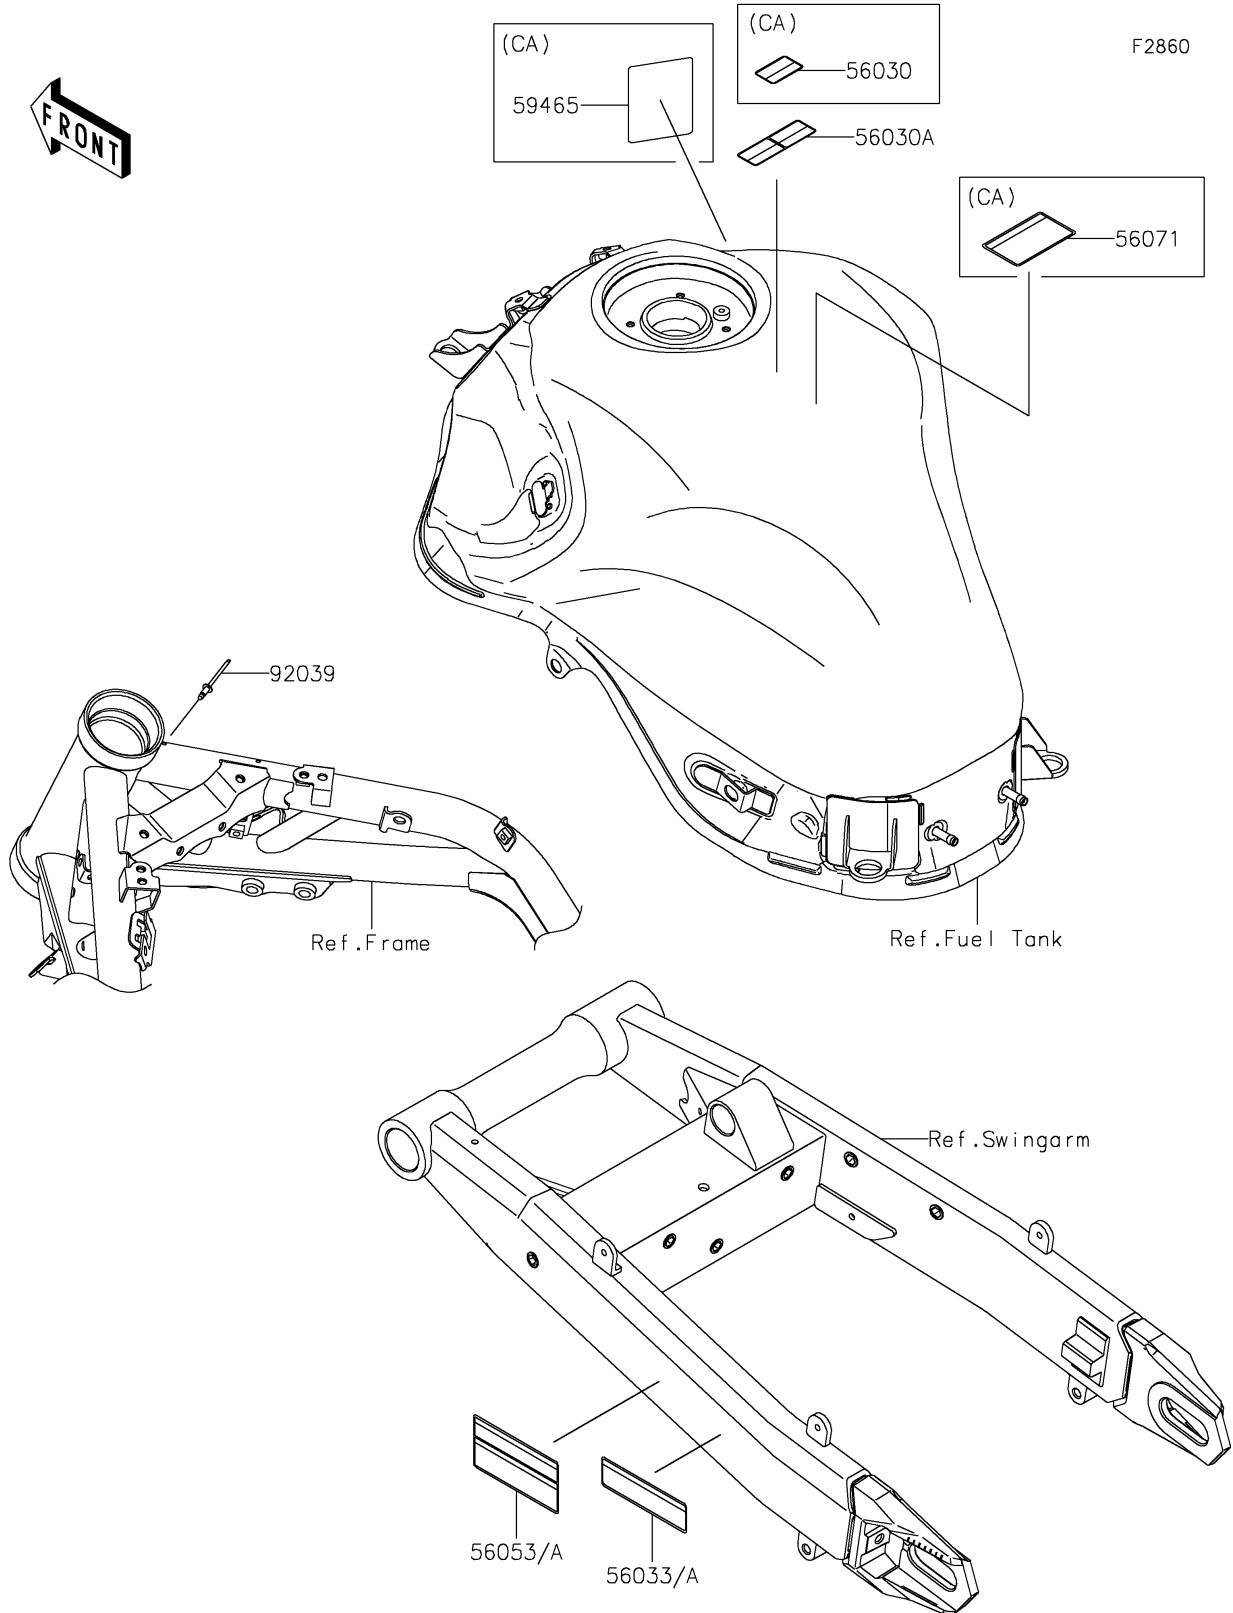

# 2022 Z900 SE PARTS DIAGRAM

Labels

## 2022 Z900 SE PARTS LIST

### Labels

ITEM NAME	PART NUMBER	QUANTITY
LABEL-MANUAL,CHAIN (Ref # 56033)	56033-0884	1
LABEL-SPECIFICATION,TIRE&LOAD (Ref # 56053)	56053-1695	1
RIVET (Ref # 92039)	92039-1105	2