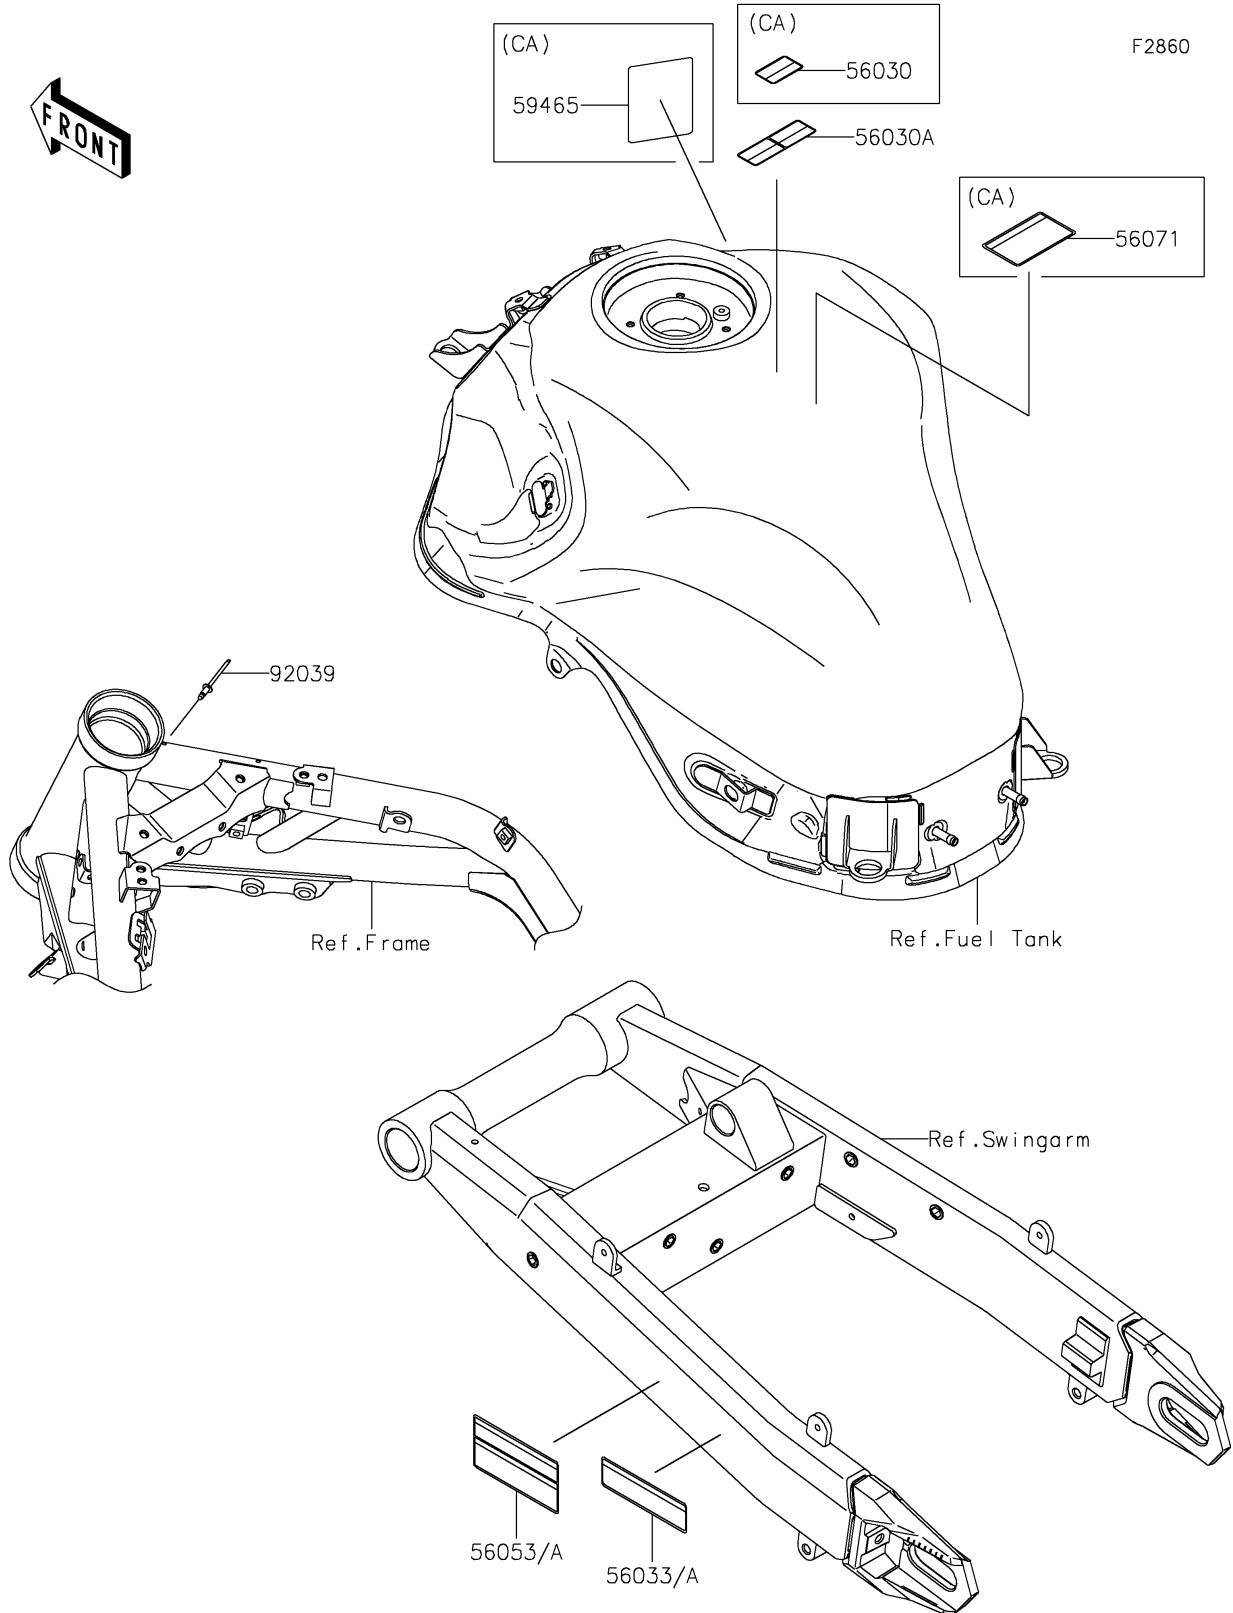

2022 Z900 SE PARTS DIAGRAM

Labels

2022 Z900 SE PARTS LIST

Labels

ITEM NAME	PART NUMBER	QUANTITY
LABEL,GASOLINE (Ref # 56030)	56030-0357	1
LABEL,GASOLINE (Ref # 56030A)	56030-0358	1
LABEL-MANUAL,CHAIN (Ref # 56033)	56033-0884	1
LABEL-MANUAL,CHAIN (Ref # 56033A)	56033-0887	1
LABEL-SPECIFICATION,TIRE&LOAD (Ref # 56053)	56053-1695	1
LABEL-SPECIFICATION,TIRE&LOAD (Ref # 56053A)	56053-1696	1
LABEL-WARNING,EVAPO (Ref # 56071)	56071-0158	1
LABEL-CERTIFICATION,EVAPO (Ref # 59465)	59465-2597	1
RIVET (Ref # 92039)	92039-1105	2