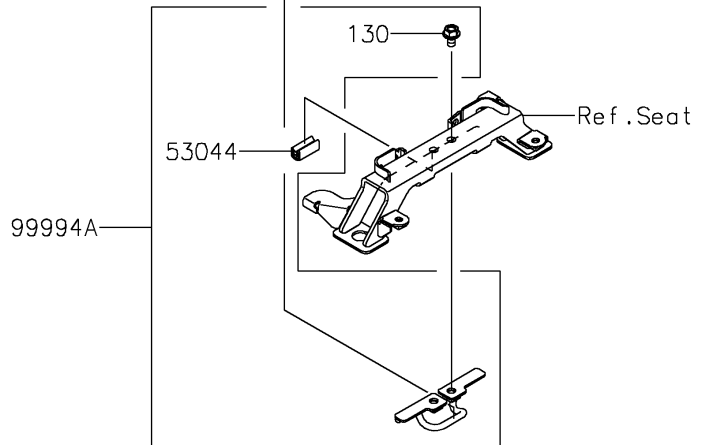

# 2022 Z900 SE PARTS DIAGRAM

Accessory(Tank Bag)

F2910G

99994

## 2022 Z900 SE PARTS LIST

Accessory(Tank Bag)

ITEM NAME	PART NUMBER	QUANTITY
TRIM,L=22 (Ref # 53044)	53044-0031	1
KIT-ACCESSORY,TANK BAG (Ref # 99994)	99994-0803	1
KIT-ACCESSORY,BKT FOR TANKBAG (Ref # 99994A)	99994-0986	1
BOLT-FLANGED,6X10 (Ref # 130)	130BA0610	2