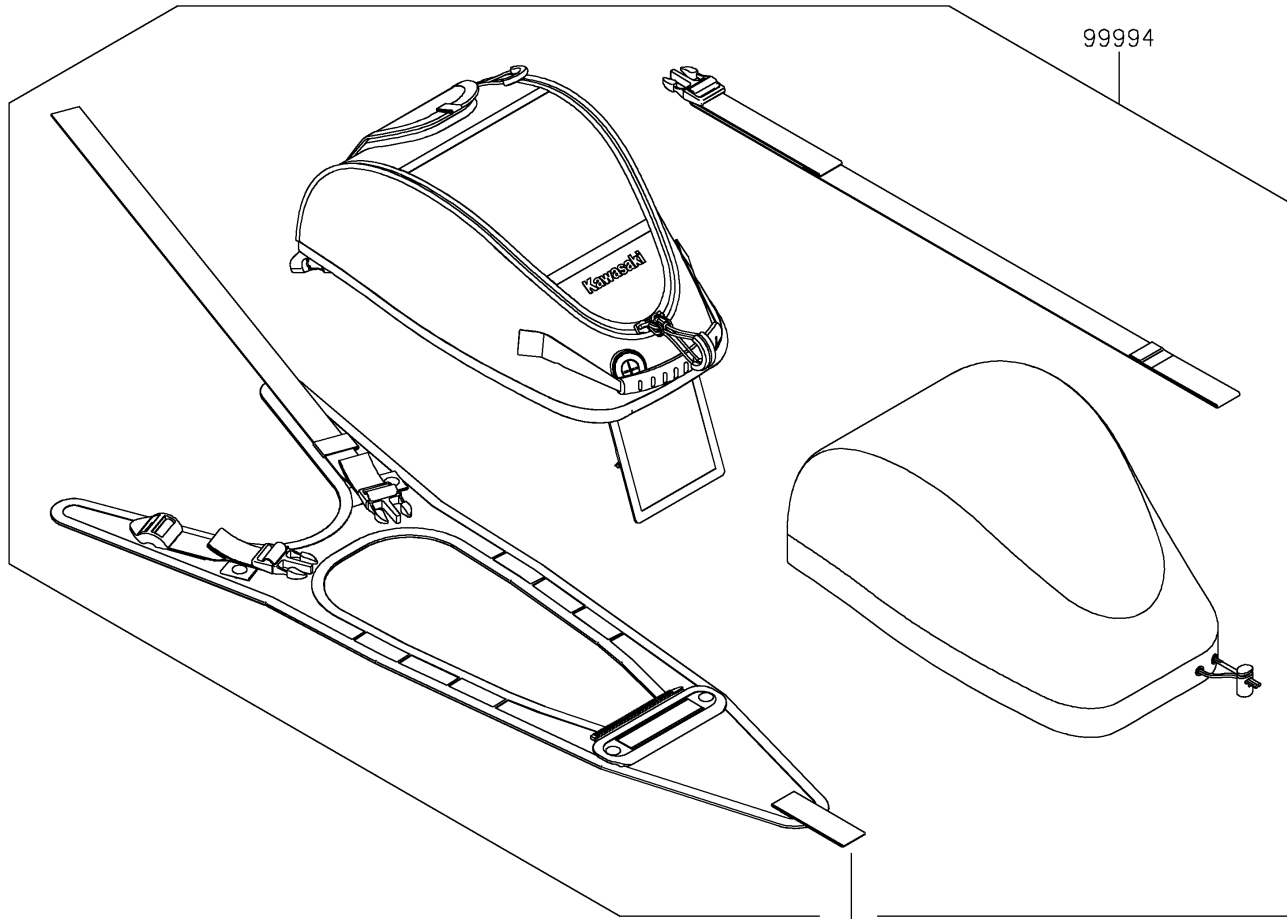

# 2022 Z900 SE PARTS DIAGRAM

Accessory(Tank Bag)

F2910G

99994

## 2022 Z900 SE PARTS LIST

Accessory(Tank Bag)

ITEM NAME	PART NUMBER	QUANTITY
TRIM,L=22 (Ref # 53044)	53044-0031	1
KIT-ACCESSORY,TANK BAG (Ref # 99994)	99994-0803	1
KIT-ACCESSORY,BKT FOR TANKBAG (Ref # 99994A)	99994-0986	1
BOLT-FLANGED,6X10 (Ref # 130)	130BA0610	2