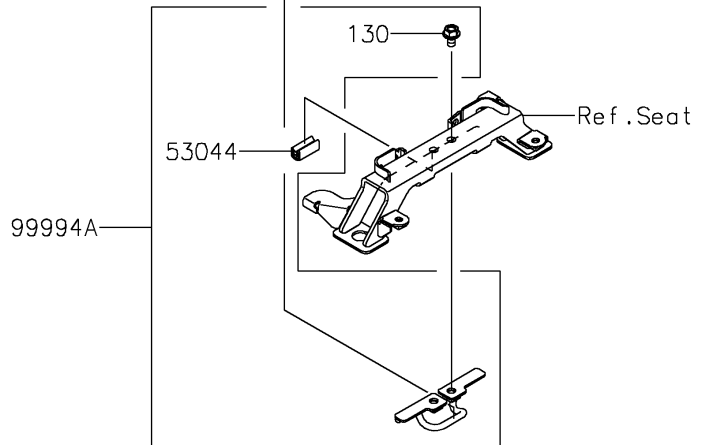

# 2022 Z900 SE PARTS DIAGRAM

Accessory(Tank Bag)

F2910G

99994

### Accessory(Tank Bag)

ITEM NAME	PART NUMBER	QUANTITY
TRIM,L=22 (Ref # 53044)	53044-0031	1
KIT-ACCESSORY,TANK BAG (Ref # 99994)	99994-0803	1
KIT-ACCESSORY,BKT FOR TANKBAG (Ref # 99994A)	99994-0986	1
BOLT-FLANGED,6X10 (Ref # 130)	130BA0610	2