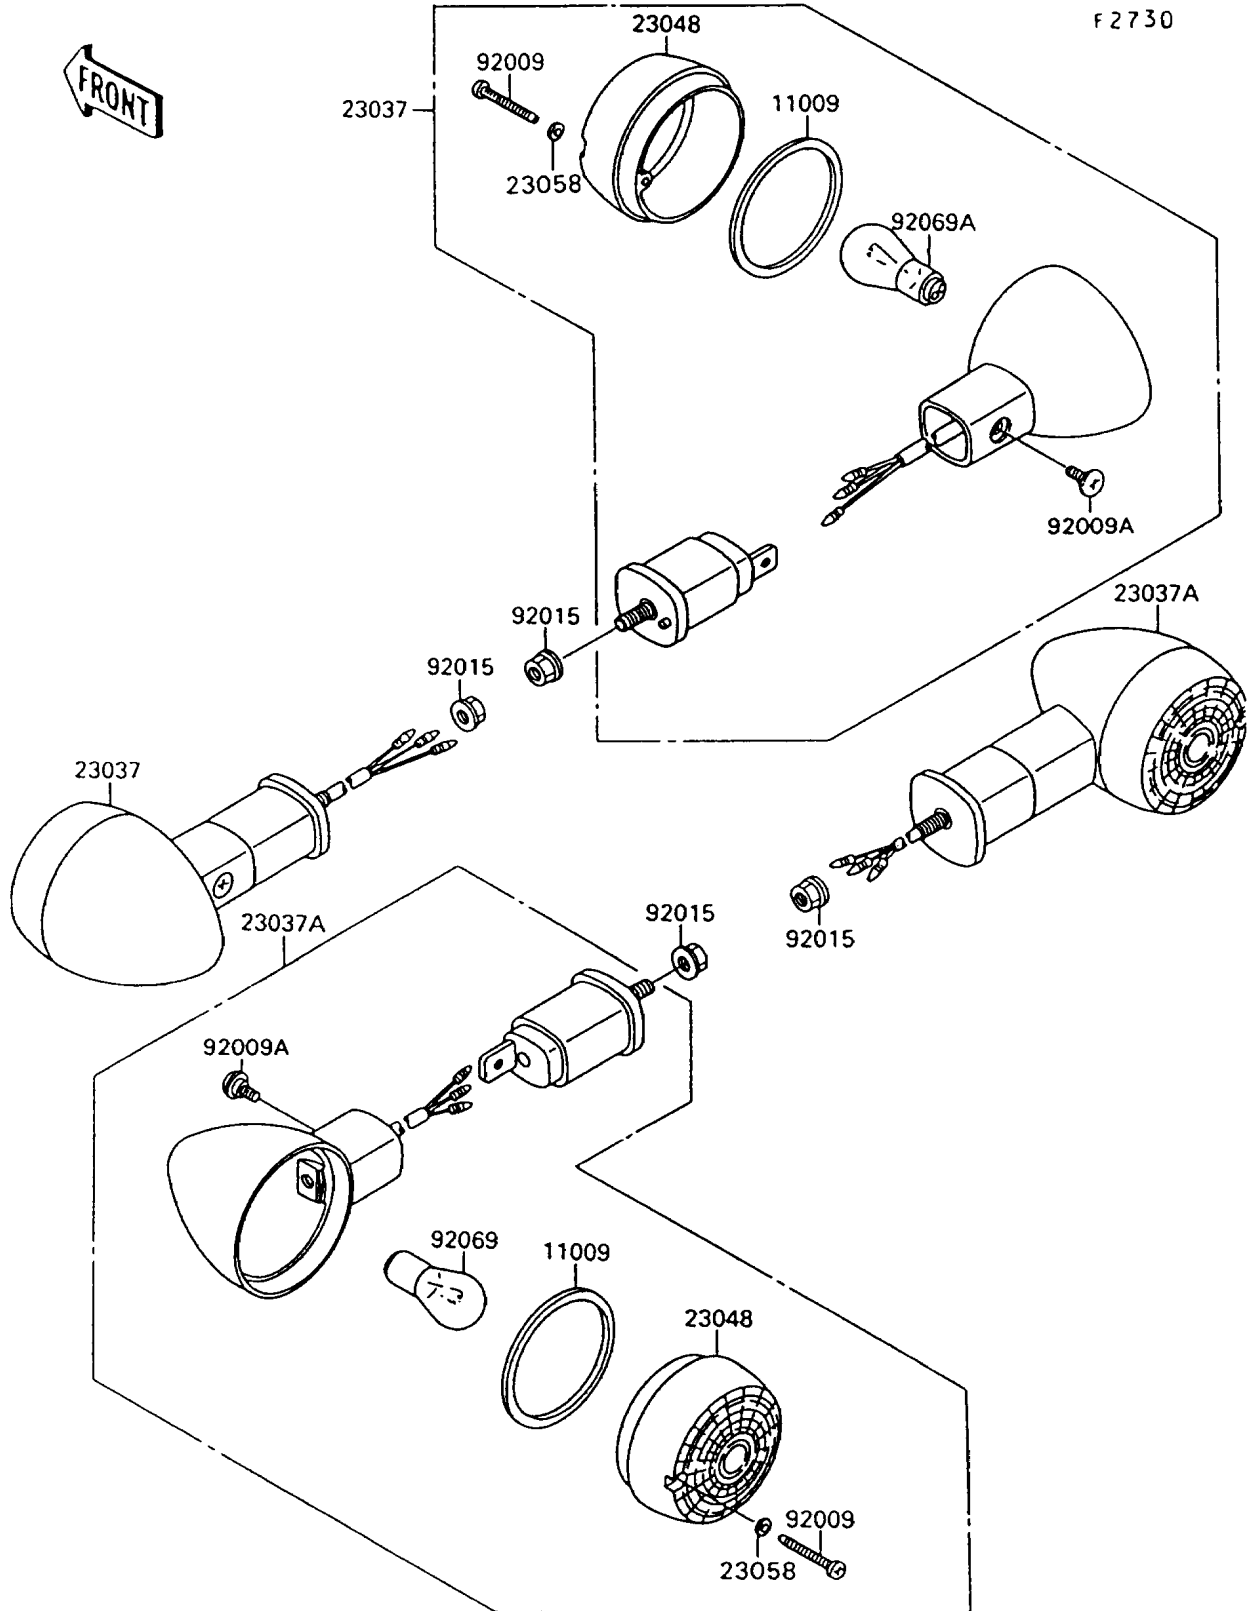

1996 Vulcan 1500 PARTS DIAGRAM

Turn Signals

1996 Vulcan 1500 PARTS LIST

Turn Signals

ITEM NAME	PART NUMBER	QUANTITY
GASKET,SIGNAL LAMP LENS (Ref # 11009)	11009-1661	4
LAMP-ASSY-SIGNAL,FR (Ref # 23037)	23037-1243	2
LAMP-ASSY-SIGNAL,RR (Ref # 23037A)	23037-1244	2
LENS-SIGNAL LAMP (Ref # 23048)	23048-1078	4
WASHER,PLAIN,4MM (Ref # 23058)	23058-002	4
SCREW,TAPPING,4X40 (Ref # 92009)	92009-1468	4
SCREW,6MM (Ref # 92009A)	92009-1469	4
NUT,FLANGED,10MM (Ref # 92015)	92015-1428	4
BULB,12V 32CP(23W) (Ref # 92069)	92069-055	2
BULB,12V 32/3CP(23/8W) (Ref # 92069A)	92069-060	2