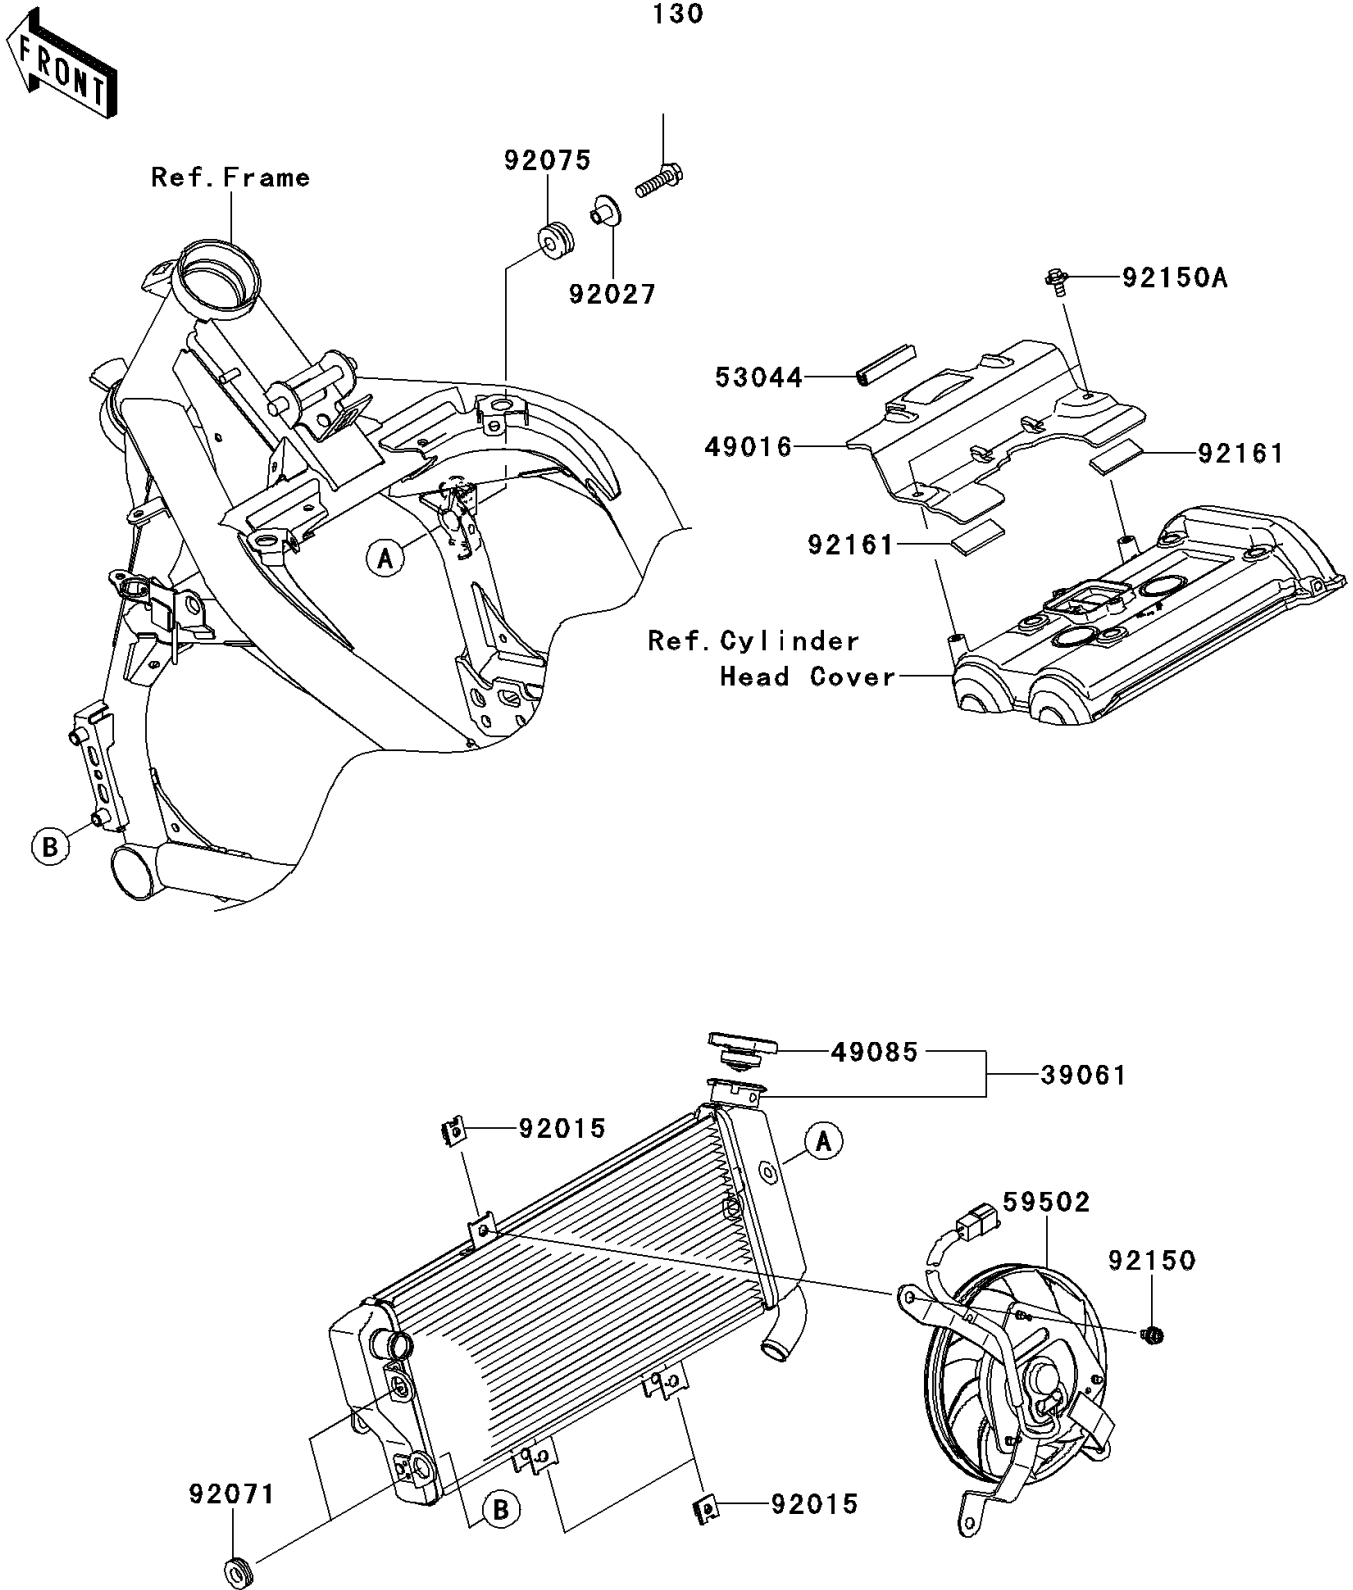

# 2009 ER-6n PARTS DIAGRAM

Radiator

E3032

## 2009 ER-6n PARTS LIST

### Radiator

ITEM NAME	PART NUMBER	QUANTITY
RADIATOR-ASSY (Ref # 39061)	39061-0138	1
COVER-SEAL (Ref # 49016)	49016-0049	1
CAP-ASSY-PRESSURE (Ref # 49085)	49085-1078	1
TRIM,L=50 (Ref # 53044)	53044-1185	1
FAN-ASSY (Ref # 59502)	59502-0041	1
NUT (Ref # 92015)	92015-1487	3
COLLAR,L=13.1 (Ref # 92027)	92027-251	1
GROMMET (Ref # 92071)	92071-1115	2
DAMPER (Ref # 92075)	92075-1690	1
BOLT,6X12 (Ref # 92150)	92150-1186	3
BOLT,FLANGED,6X14 (Ref # 92150A)	92150-1689	2
DAMPER (Ref # 92161)	92161-0301	2
BOLT-FLANGED,6X22 (Ref # 130)	130BA0622	1