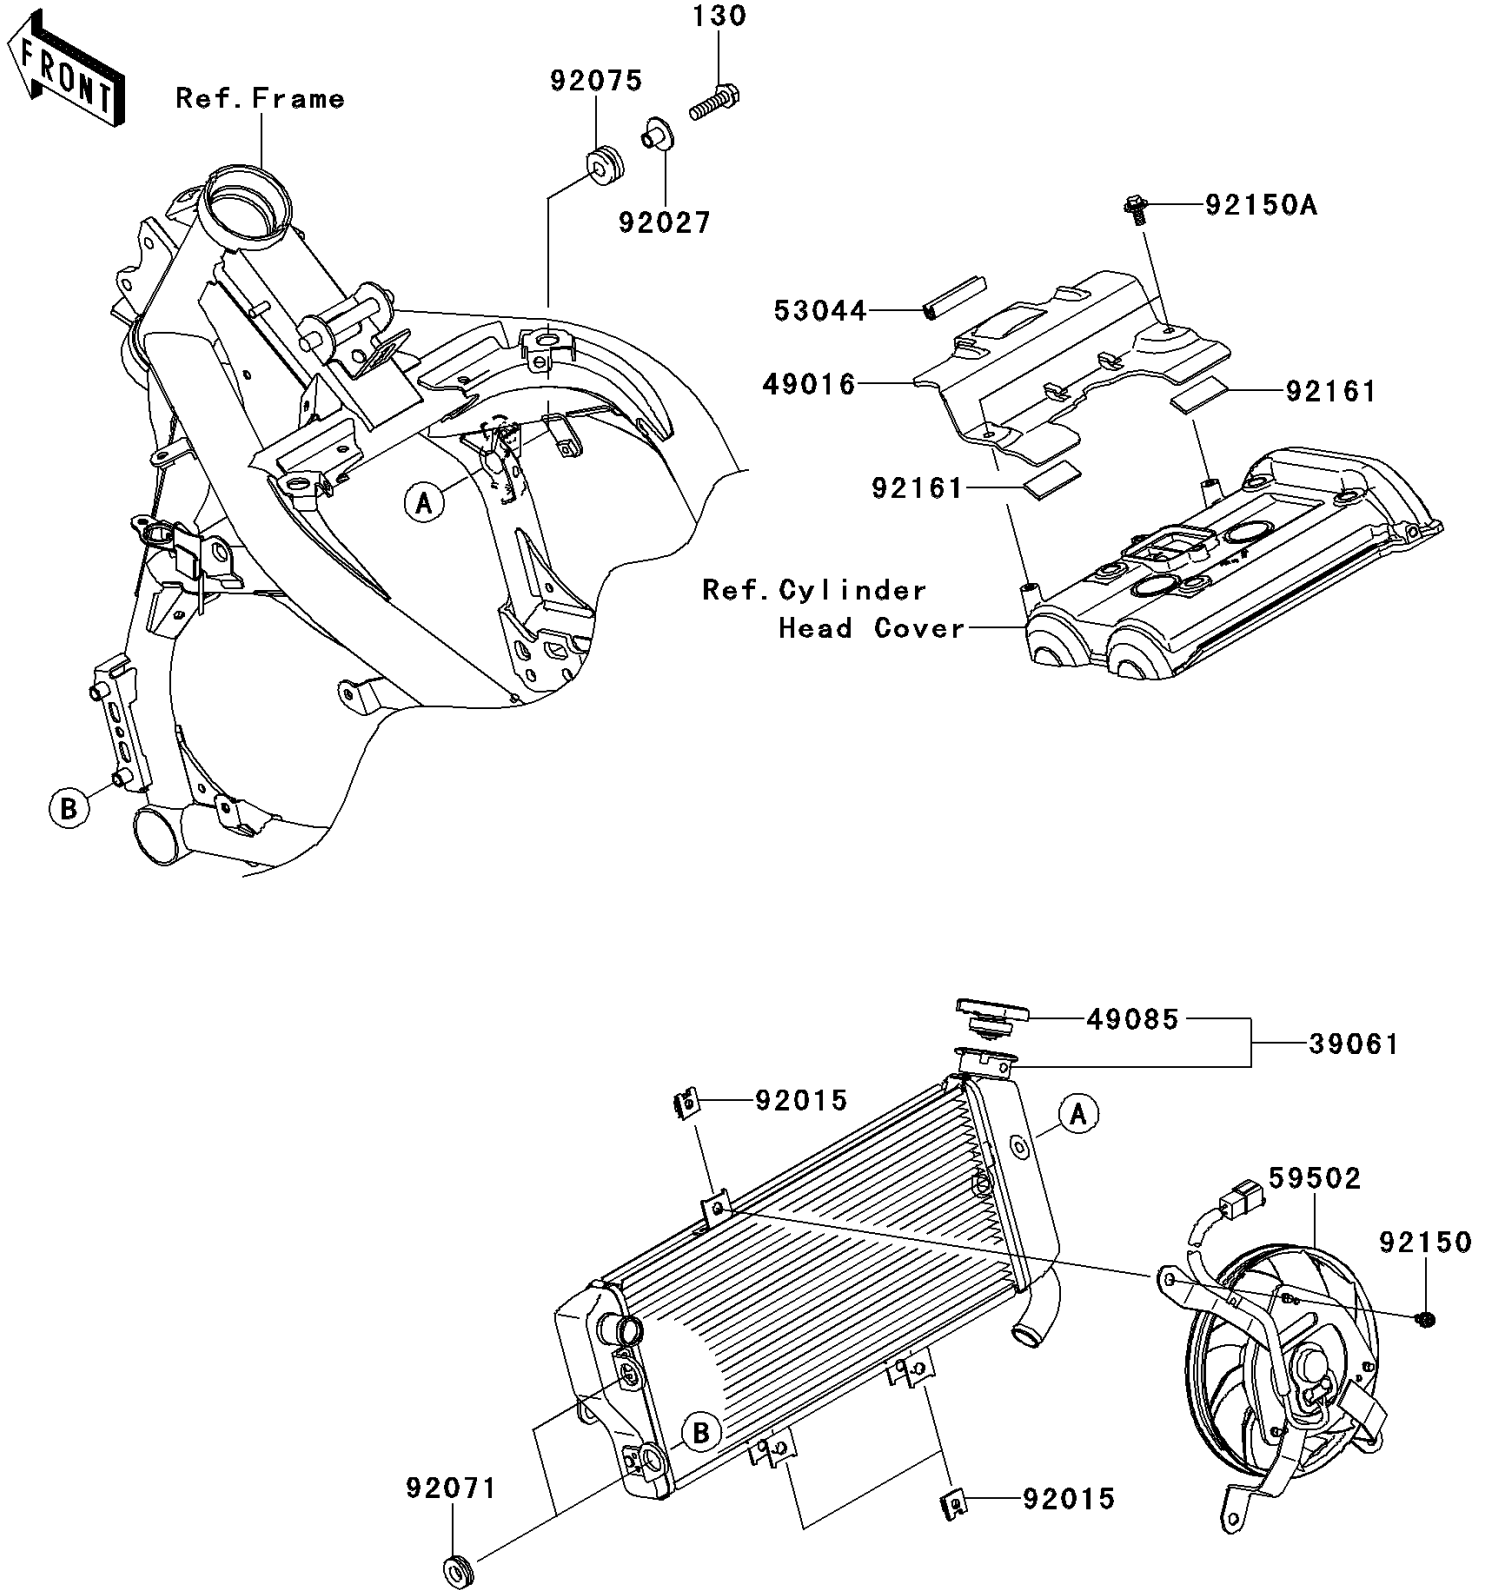

2010 Ninja® 650R PARTS DIAGRAM

Radiator

E3032

2010 Ninja® 650R PARTS LIST

Radiator

ITEM NAME	PART NUMBER	QUANTITY
RADIATOR-ASSY (Ref # 39061)	39061-0138	1
COVER-SEAL (Ref # 49016)	49016-0086	1
CAP-ASSY-PRESSURE (Ref # 49085)	49085-1078	1
TRIM,L=50 (Ref # 53044)	53044-1185	1
FAN-ASSY (Ref # 59502)	59502-0041	1
NUT (Ref # 92015)	92015-1487	3
COLLAR,L=13.1 (Ref # 92027)	92027-251	1
GROMMET (Ref # 92071)	92071-1115	2
DAMPER (Ref # 92075)	92075-1690	1
BOLT,6X12 (Ref # 92150)	92150-1186	3
BOLT,FLANGED,6X14 (Ref # 92150A)	92150-1689	2
DAMPER (Ref # 92161)	92161-0301	2
BOLT-FLANGED,6X22 (Ref # 130)	130BA0622	1