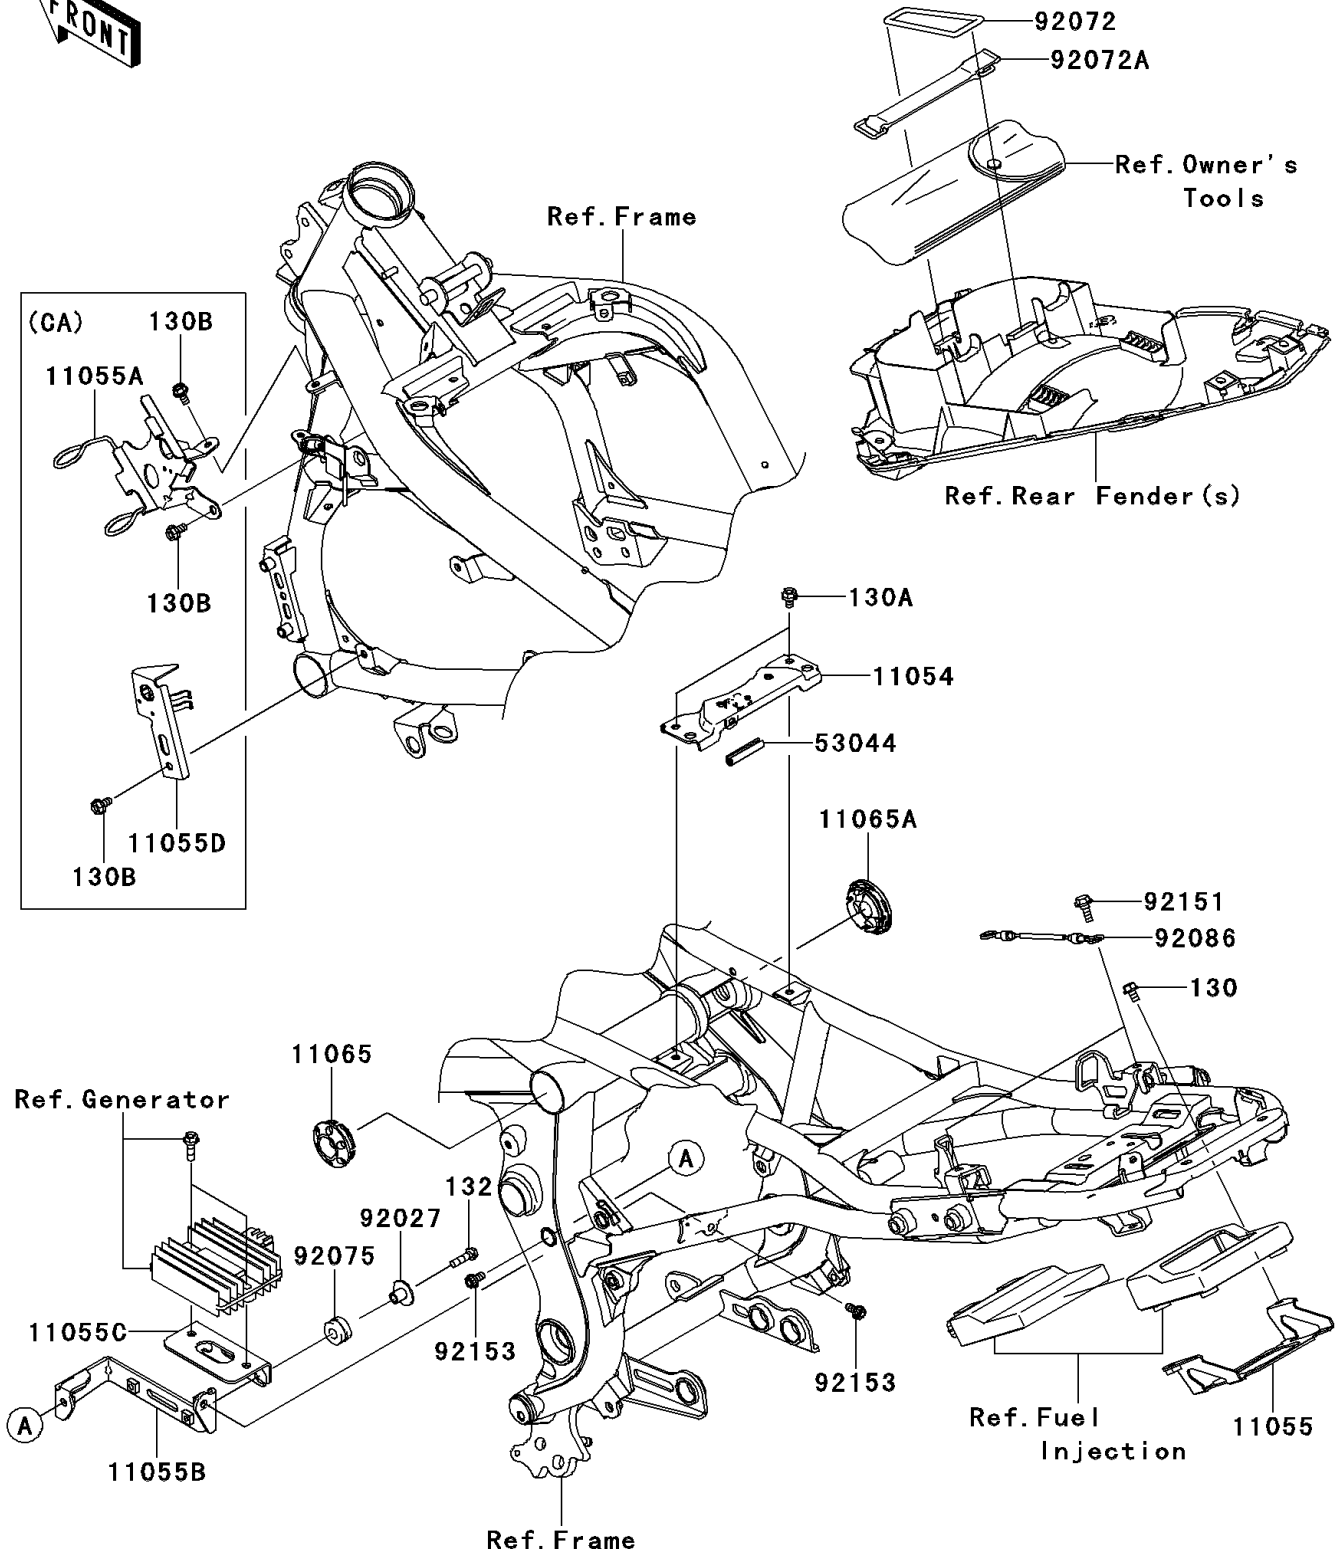

2009 Ninja® 650R PARTS DIAGRAM

Frame Fittings

F2131

2009 Ninja® 650R PARTS LIST

Frame Fittings

ITEM NAME	PART NUMBER	QUANTITY
BRACKET,FUEL TANK (Ref # 11054)	11054-0248	1
BRACKET,ECU (Ref # 11055)	11055-0584	1
BRACKET,CANISTER (Ref # 11055A)	11055-0947	1
BRACKET,REGULATOR (Ref # 11055B)	11055-1131	1
BRACKET,REGULATOR (Ref # 11055C)	11055-1137	1
BRACKET,SEPARATOR (Ref # 11055D)	11055-1340	1
CAP,PIVOT COVER,LH,P.SILVER (Ref # 11065)	11065-0257-458	1
CAP,PIVOT COVER,RH,P.SILVER (Ref # 11065A)	11065-0264-458	1
TRIM,L=40 (Ref # 53044)	53044-1174	1
COLLAR,L=13.1,BLACK (Ref # 92027)	92027-1450	2
BAND,TOOL (Ref # 92072)	92072-0108	1
BAND,L=150 (Ref # 92072A)	92072-1203	1
DAMPER (Ref # 92075)	92075-209	2
WIRE,L=150 (Ref # 92086)	92086-1075	2
BOLT,FLANGED,6X13 (Ref # 92151)	92151-1703	2
BOLT,SOCKET,6X16 (Ref # 92153)	92153-1517	2
BOLT-FLANGED,6X12 (Ref # 130)	130BA0612	2
BOLT-FLANGED,6X10 (Ref # 130A)	130BB0610	2
BOLT-FLANGED,6X12 (Ref # 130B)	130BB0612	3
BOLT-FLANGED-SMALL,6X22 (Ref # 132)	132BB0622	2