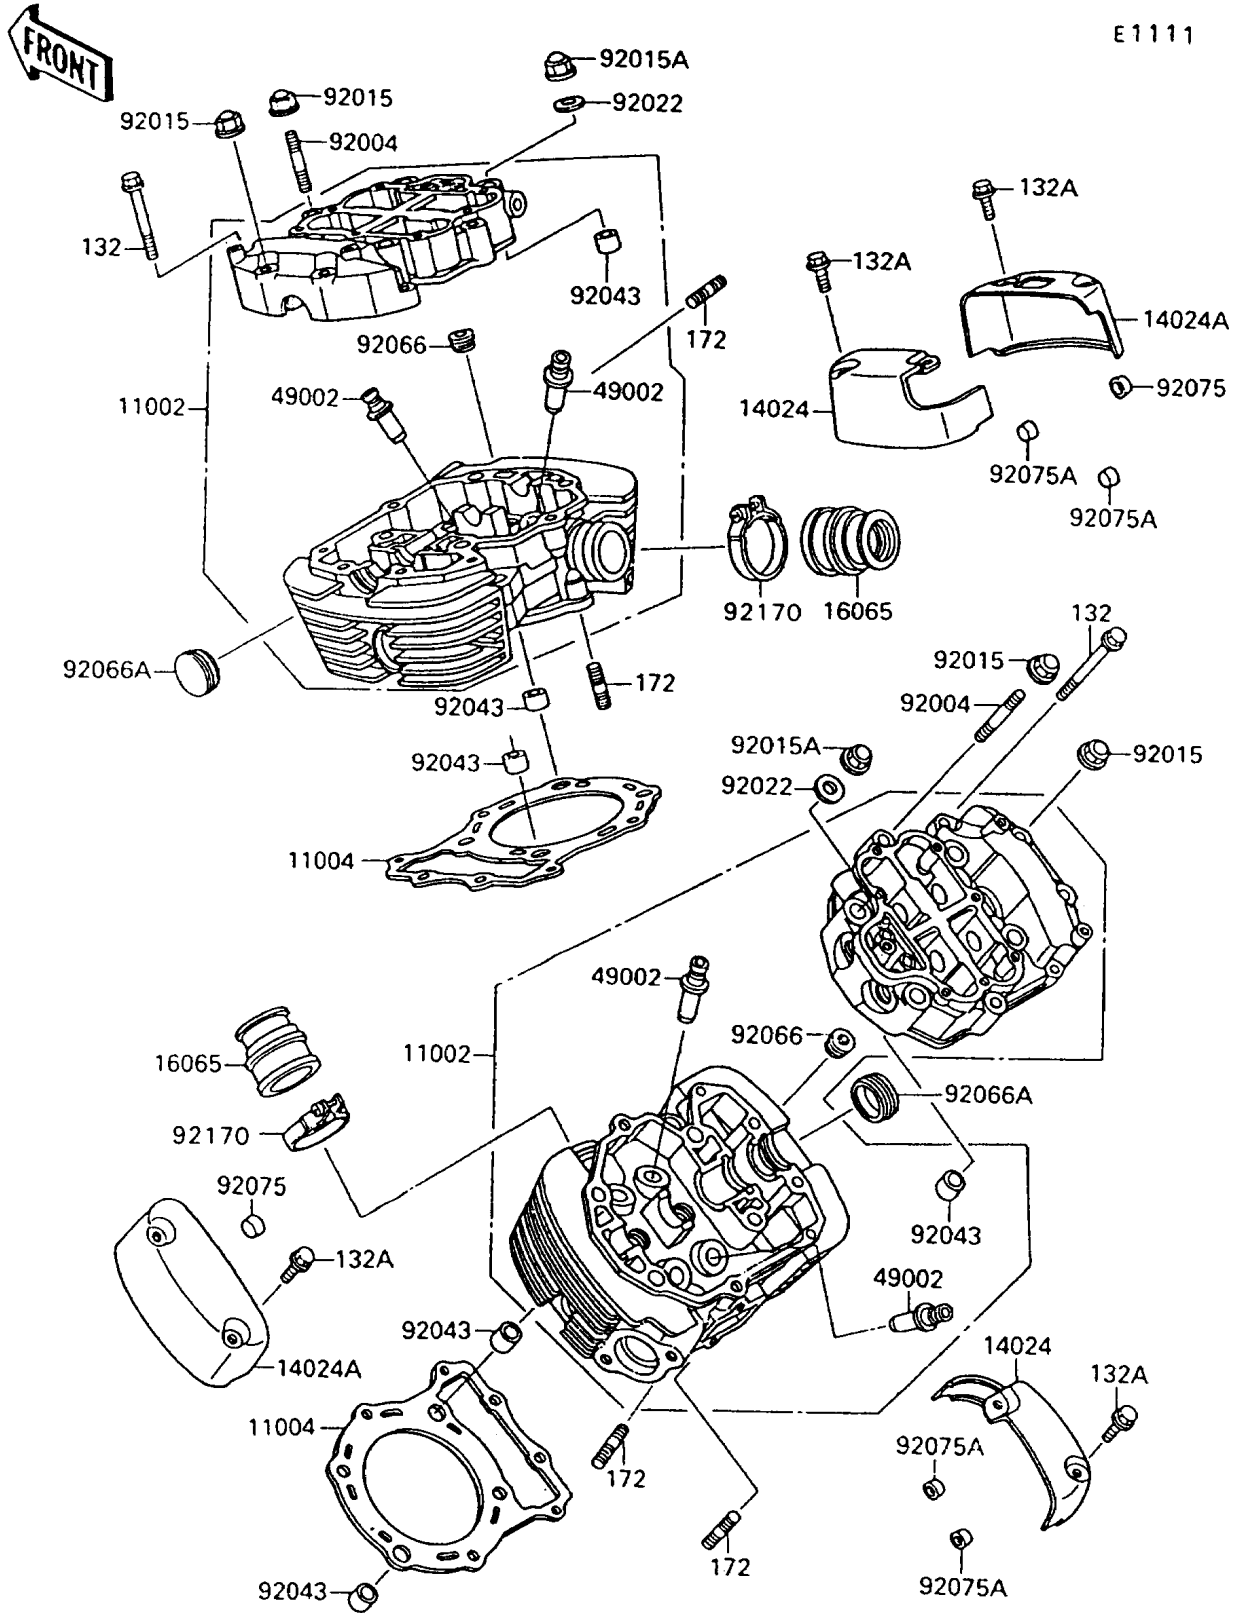

1993 Vulcan 88 PARTS DIAGRAM

Cylinder Head

1993 Vulcan 88 PARTS LIST

Cylinder Head

ITEM NAME	PART NUMBER	QUANTITY
BOLT-FLANGED-SMALL (Ref # 132)	132E06115	4
BOLT-FLANGED-SMALL (Ref # 132A)	132E0612	8
BOLT-STUD,8X25 (Ref # 172)	172G0825	8
HEAD-ASSY-CYLINDER (Ref # 11002)	11002-1229	2
GASKET-HEAD (Ref # 11004)	11004-1161	2
COVER,ROCKER (Ref # 14024)	14024-1570	2
COVER,ROCKER (Ref # 14024A)	14024-1617	2
HOLDER-CARBURETOR (Ref # 16065)	16065-1153	2
GUIDE-VALVE (Ref # 49002)	49002-1088	AR
STUD,8X51.5 (Ref # 92004)	92004-1173	4
NUT,CAP,8MM (Ref # 92015)	92015-1371	8
NUT,CAP,12MM (Ref # 92015A)	92015-1648	8
WASHER,12.3X25X3.2 (Ref # 92022)	92022-1862	8
PIN,DOWEL,13X16X14 (Ref # 92043)	92043-1349	8
PLUG (Ref # 92066)	92066-1253	4
PLUG (Ref # 92066A)	92066-1289	2
DAMPER (Ref # 92075)	92075-1995	2
DAMPER (Ref # 92075A)	92075-1996	4
CLAMP (Ref # 92170)	92170-1448	2