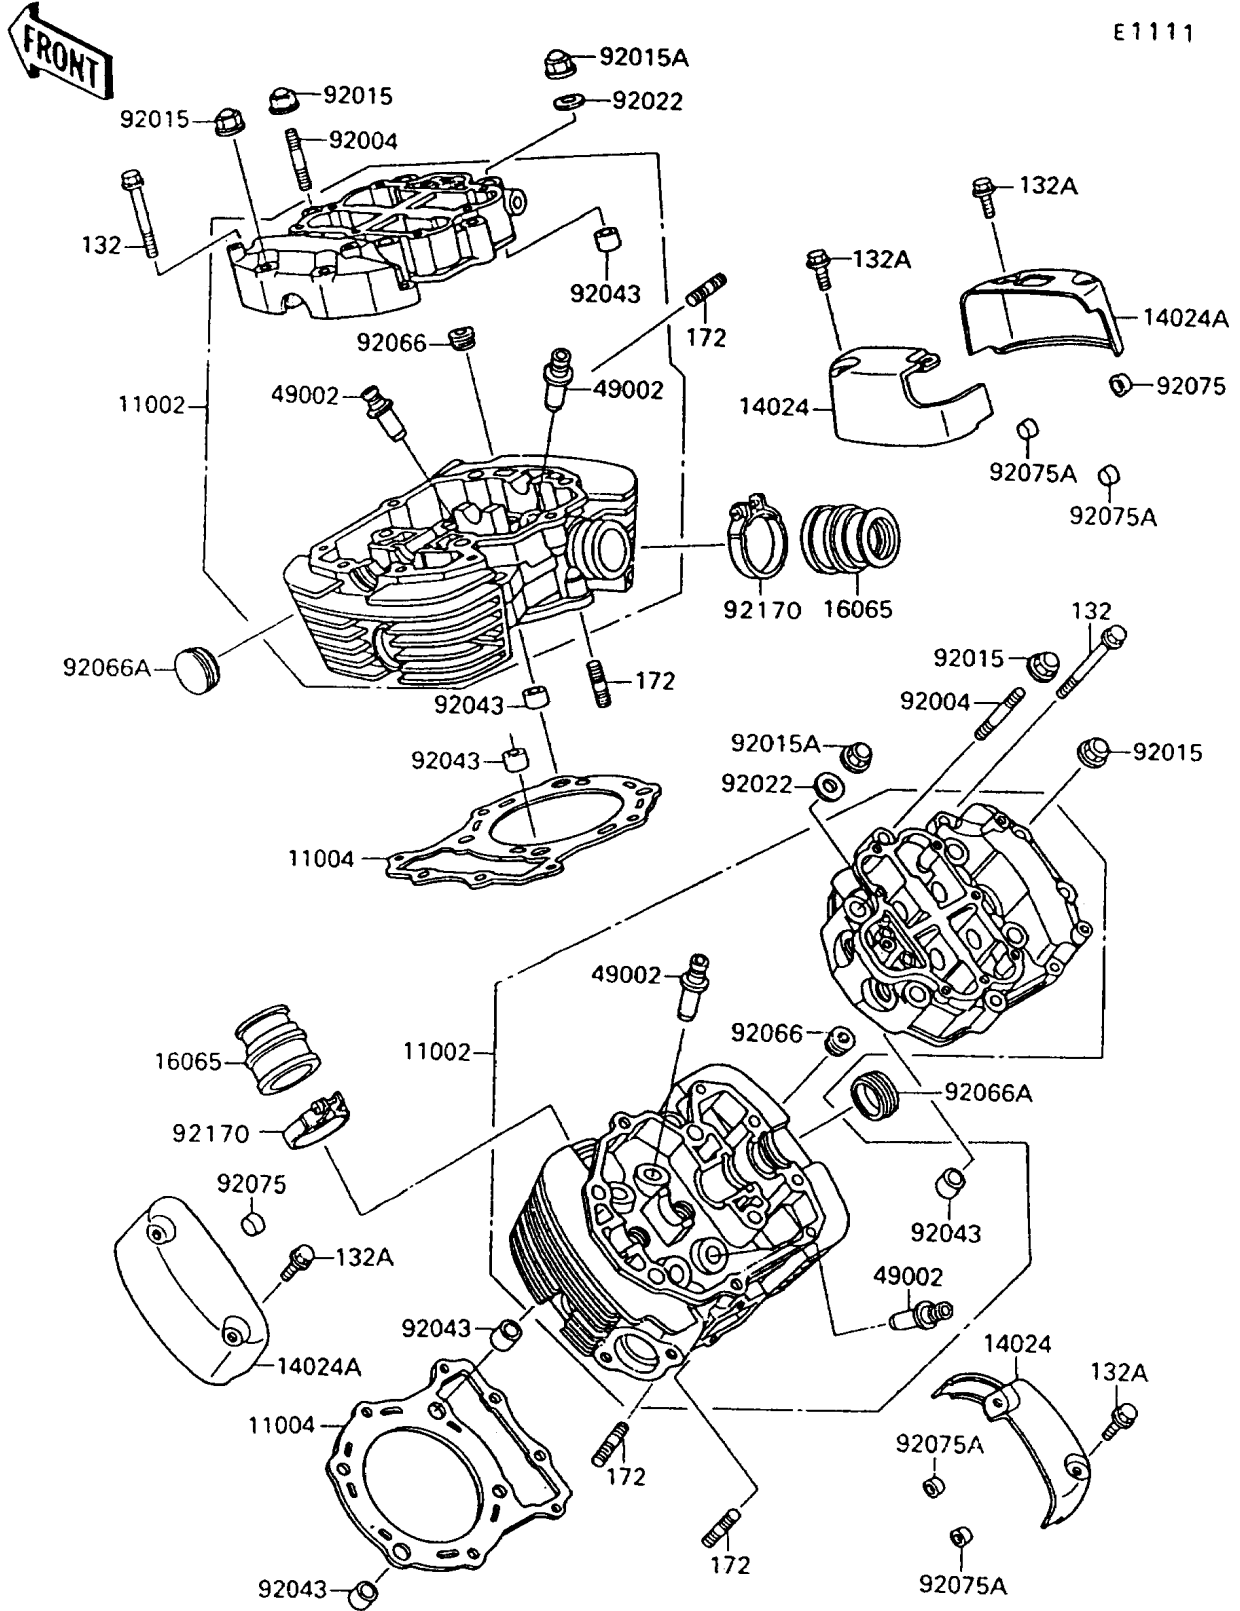

1993 Vulcan 88 PARTS DIAGRAM

Cylinder Head

1993 Vulcan 88 PARTS LIST

Cylinder Head

ITEM NAME	PART NUMBER	QUANTITY
BOLT-FLANGED-SMALL (Ref # 132)	132E06115	4
BOLT-FLANGED-SMALL (Ref # 132A)	132E0612	8
BOLT-STUD,8X25 (Ref # 172)	172G0825	8
HEAD-ASSY-CYLINDER (Ref # 11002)	11002-1229	2
GASKET-HEAD (Ref # 11004)	11004-1161	2
COVER,ROCKER (Ref # 14024)	14024-1570	2
COVER,ROCKER (Ref # 14024A)	14024-1617	2
HOLDER-CARBURETOR (Ref # 16065)	16065-1153	2
GUIDE-VALVE (Ref # 49002)	49002-1088	AR
STUD,8X51.5 (Ref # 92004)	92004-1173	4
NUT,CAP,8MM (Ref # 92015)	92015-1371	8
NUT,CAP,12MM (Ref # 92015A)	92015-1648	8
WASHER,12.3X25X3.2 (Ref # 92022)	92022-1862	8
PIN,DOWEL,13X16X14 (Ref # 92043)	92043-1349	8
PLUG (Ref # 92066)	92066-1253	4
PLUG (Ref # 92066A)	92066-1289	2
DAMPER (Ref # 92075)	92075-1995	2
DAMPER (Ref # 92075A)	92075-1996	4
CLAMP (Ref # 92170)	92170-1448	2