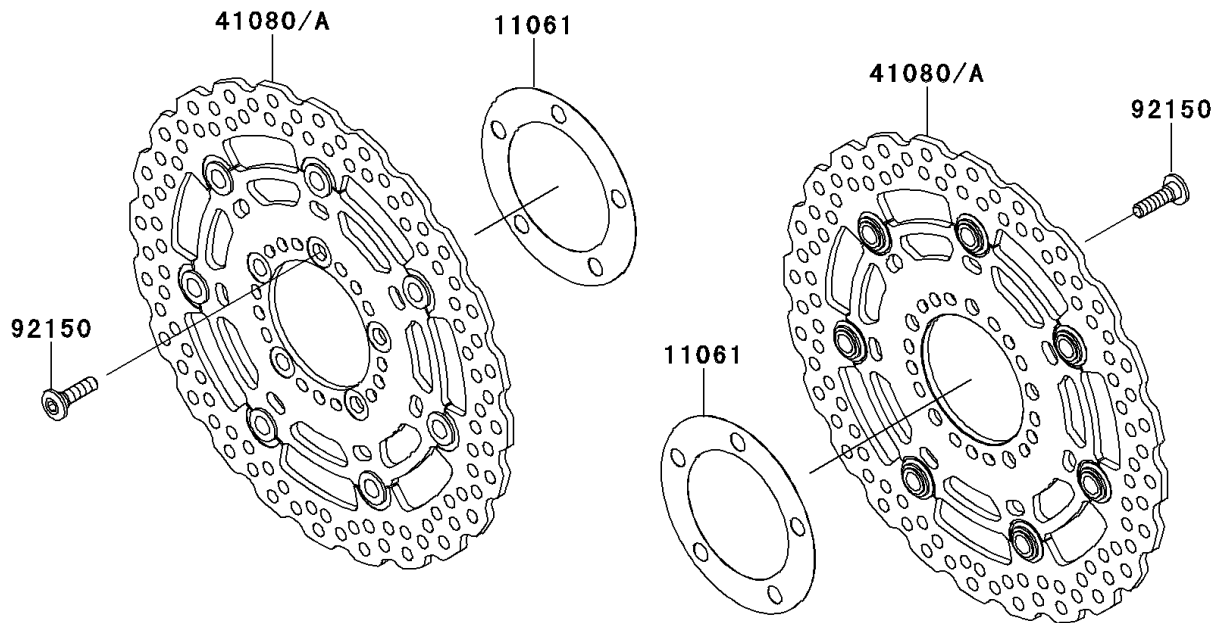

2009 Ninja® 650R PARTS DIAGRAM

Front Brake

F2292

2009 Ninja® 650R PARTS LIST

Front Brake

ITEM NAME	PART NUMBER	QUANTITY
-----------	-------------	----------