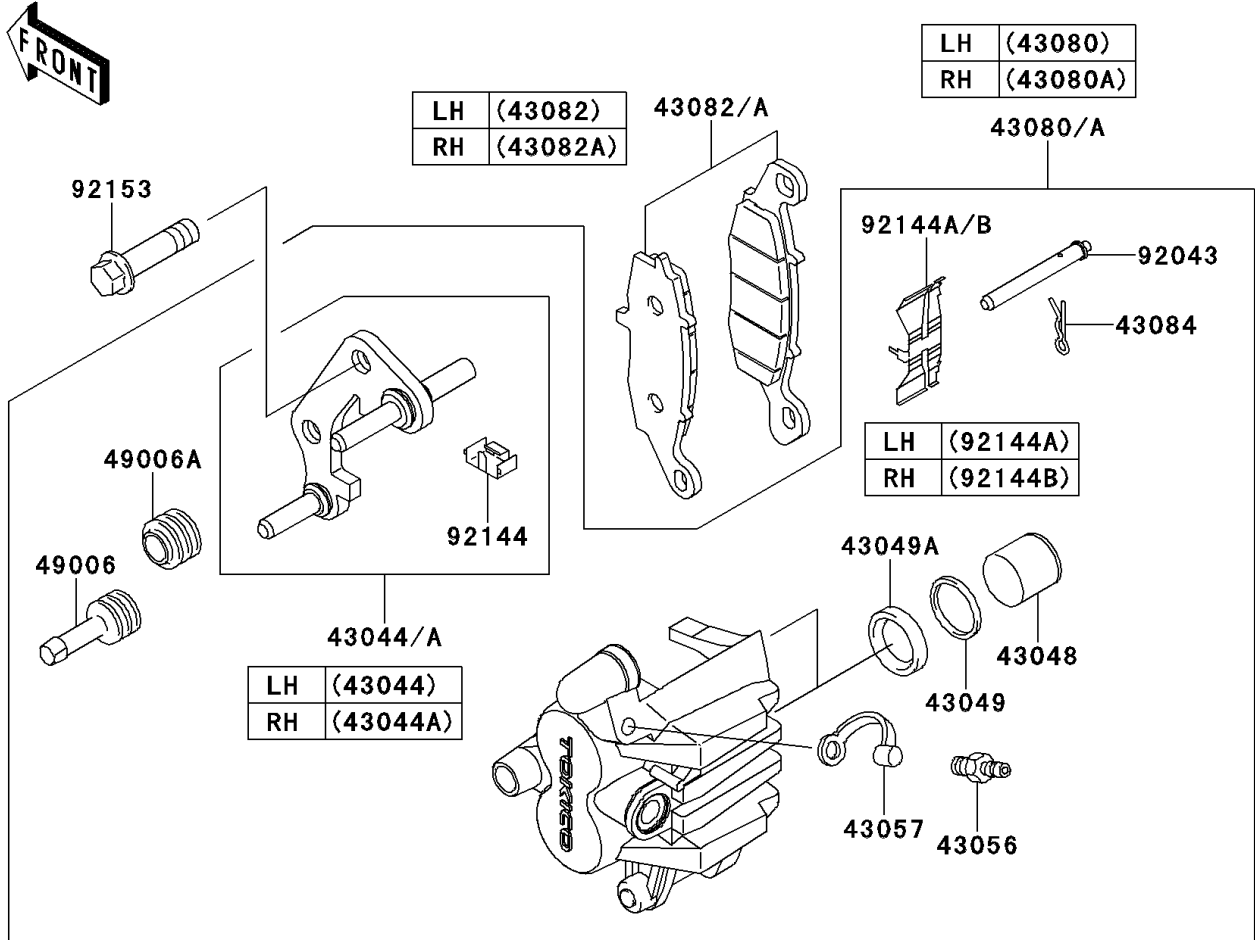

2009 Ninja® 650R PARTS DIAGRAM

Front Brake

F2292

2009 Ninja® 650R PARTS LIST

Front Brake

ITEM NAME	PART NUMBER	QUANTITY
-----------	-------------	----------