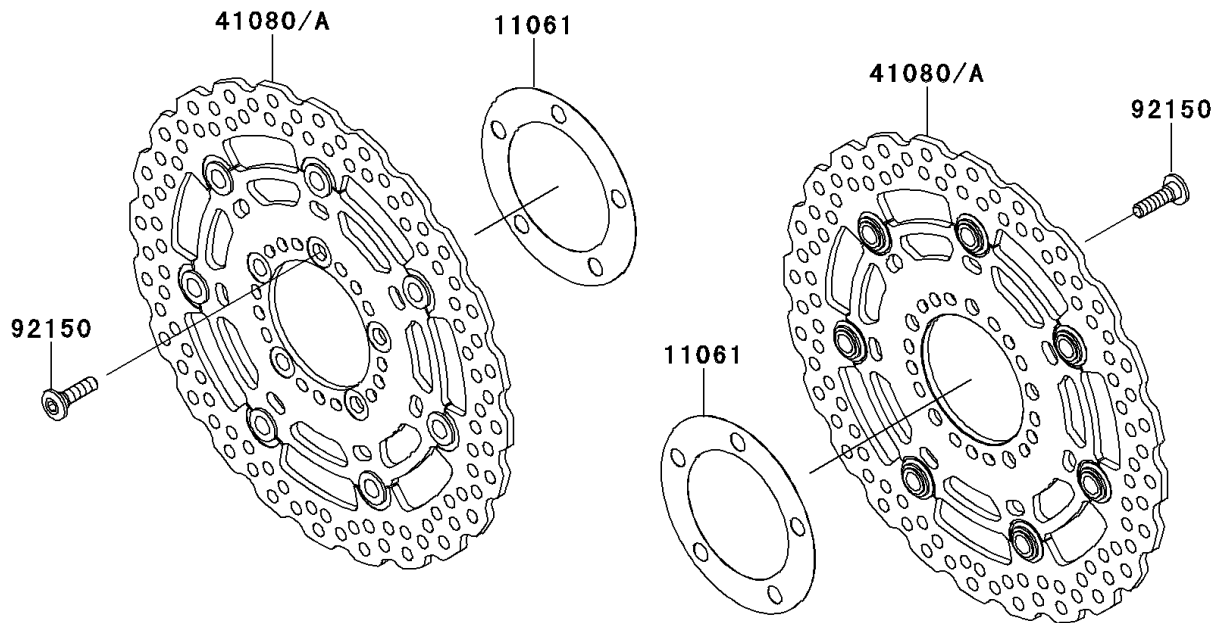

2010 Ninja® 650R PARTS DIAGRAM

Front Brake

F2292

2010 Ninja® 650R PARTS LIST

Front Brake

ITEM NAME	PART NUMBER	QUANTITY
GASKET,DISC PLATE (Ref # 11061)	11061-0029	2
DISC,FR,HOUSING BLK+DISC SIL (Ref # 41080)	41080-0161-11I	2
HOLDER-COMP-CALIPER,FR,LH (Ref # 43044)	43044-1115	1
HOLDER-COMP-CALIPER,FR,RH (Ref # 43044A)	43044-1116	1
PISTON-CALIPER (Ref # 43048)	43048-1052	4
PACKING,PISTON (Ref # 43049)	43049-1055	4
PACKING,PISTON SEAL (Ref # 43049A)	43049-1096	4
BREATHER-BRAKE (Ref # 43056)	43056-1054	2
CAP-BREATHER (Ref # 43057)	43057-003	2
CALIPER-SUB-ASSY,FR,LH,BLACK (Ref # 43080)	43080-0076-DJ	1
CALIPER-SUB-ASSY,FR,RH,BLACK (Ref # 43080A)	43080-0077-DJ	1
PAD-ASSY-BRAKE,LH (Ref # 43082)	43082-0050	1
PAD-ASSY-BRAKE,RH (Ref # 43082A)	43082-0051	1
CLAMP,PAD (Ref # 43084)	43084-003	2
BOOT,CALIPER (Ref # 49006)	49006-1054	2
BOOT,CALIPER (Ref # 49006A)	49006-1095	2
PIN,PAD (Ref # 92043)	92043-1489	2
SPRING,STOPPER (Ref # 92144)	92144-1831	2
SPRING,PAD,LH (Ref # 92144A)	92144-1832	1
SPRING,PAD,RH (Ref # 92144B)	92144-1844	1
BOLT,SOCKET,8X30 (Ref # 92150)	92150-1771	10
BOLT,FLANGED,10X41 (Ref # 92153)	92153-0587	4