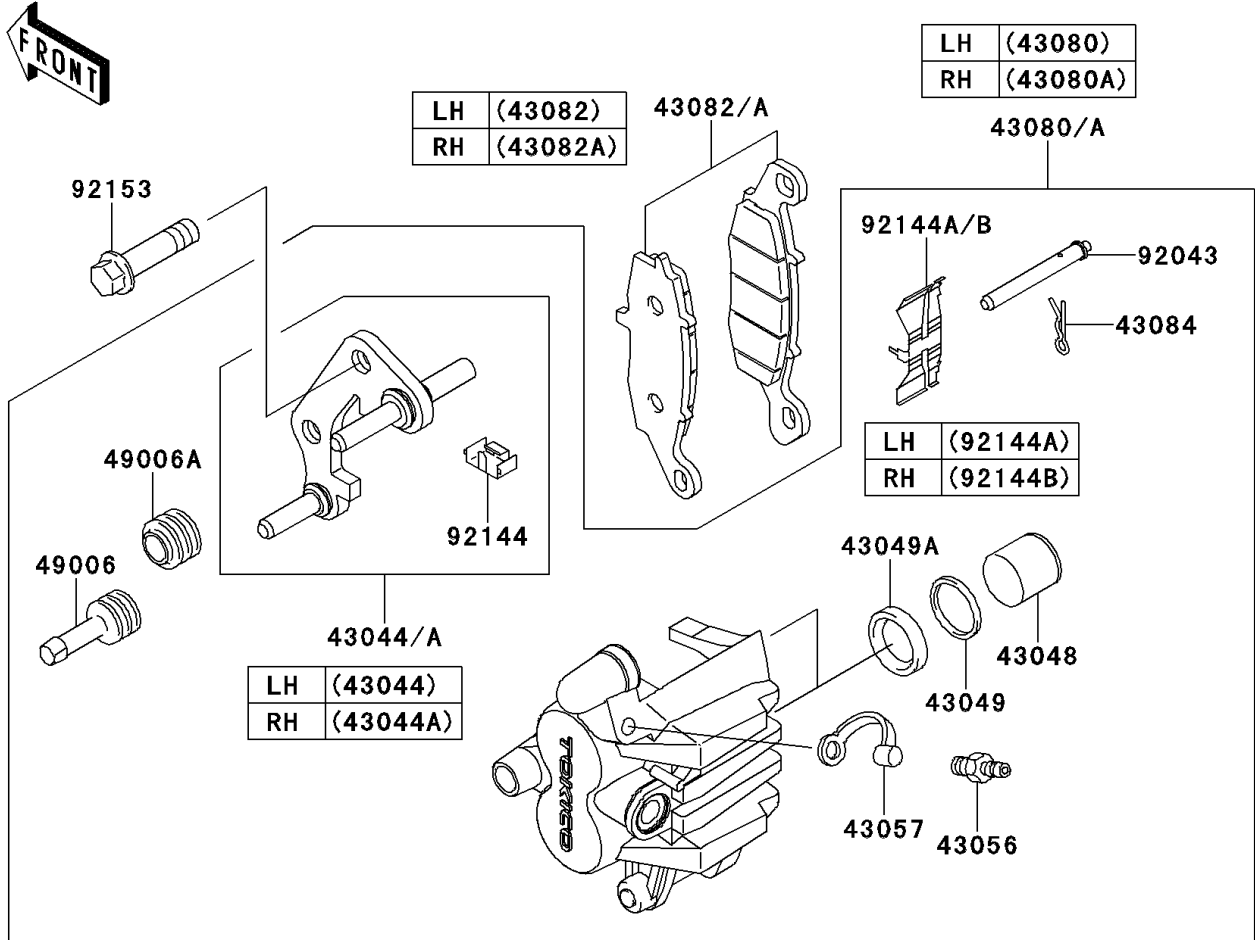

2010 Ninja® 650R PARTS DIAGRAM

Front Brake

F2292

2010 Ninja® 650R PARTS LIST

Front Brake

ITEM NAME	PART NUMBER	QUANTITY
GASKET,DISC PLATE (Ref # 11061)	11061-0029	2
DISC,FR,HOUSING BLK+DISC SIL (Ref # 41080)	41080-0161-11I	2
HOLDER-COMP-CALIPER,FR,LH (Ref # 43044)	43044-1115	1
HOLDER-COMP-CALIPER,FR,RH (Ref # 43044A)	43044-1116	1
PISTON-CALIPER (Ref # 43048)	43048-1052	4
PACKING,PISTON (Ref # 43049)	43049-1055	4
PACKING,PISTON SEAL (Ref # 43049A)	43049-1096	4
BREATHER-BRAKE (Ref # 43056)	43056-1054	2
CAP-BREATHER (Ref # 43057)	43057-003	2
CALIPER-SUB-ASSY,FR,LH,BLACK (Ref # 43080)	43080-0076-DJ	1
CALIPER-SUB-ASSY,FR,RH,BLACK (Ref # 43080A)	43080-0077-DJ	1
PAD-ASSY-BRAKE,LH (Ref # 43082)	43082-0050	1
PAD-ASSY-BRAKE,RH (Ref # 43082A)	43082-0051	1
CLAMP,PAD (Ref # 43084)	43084-003	2
BOOT,CALIPER (Ref # 49006)	49006-1054	2
BOOT,CALIPER (Ref # 49006A)	49006-1095	2
PIN,PAD (Ref # 92043)	92043-1489	2
SPRING,STOPPER (Ref # 92144)	92144-1831	2
SPRING,PAD,LH (Ref # 92144A)	92144-1832	1
SPRING,PAD,RH (Ref # 92144B)	92144-1844	1
BOLT,SOCKET,8X30 (Ref # 92150)	92150-1771	10
BOLT,FLANGED,10X41 (Ref # 92153)	92153-0587	4