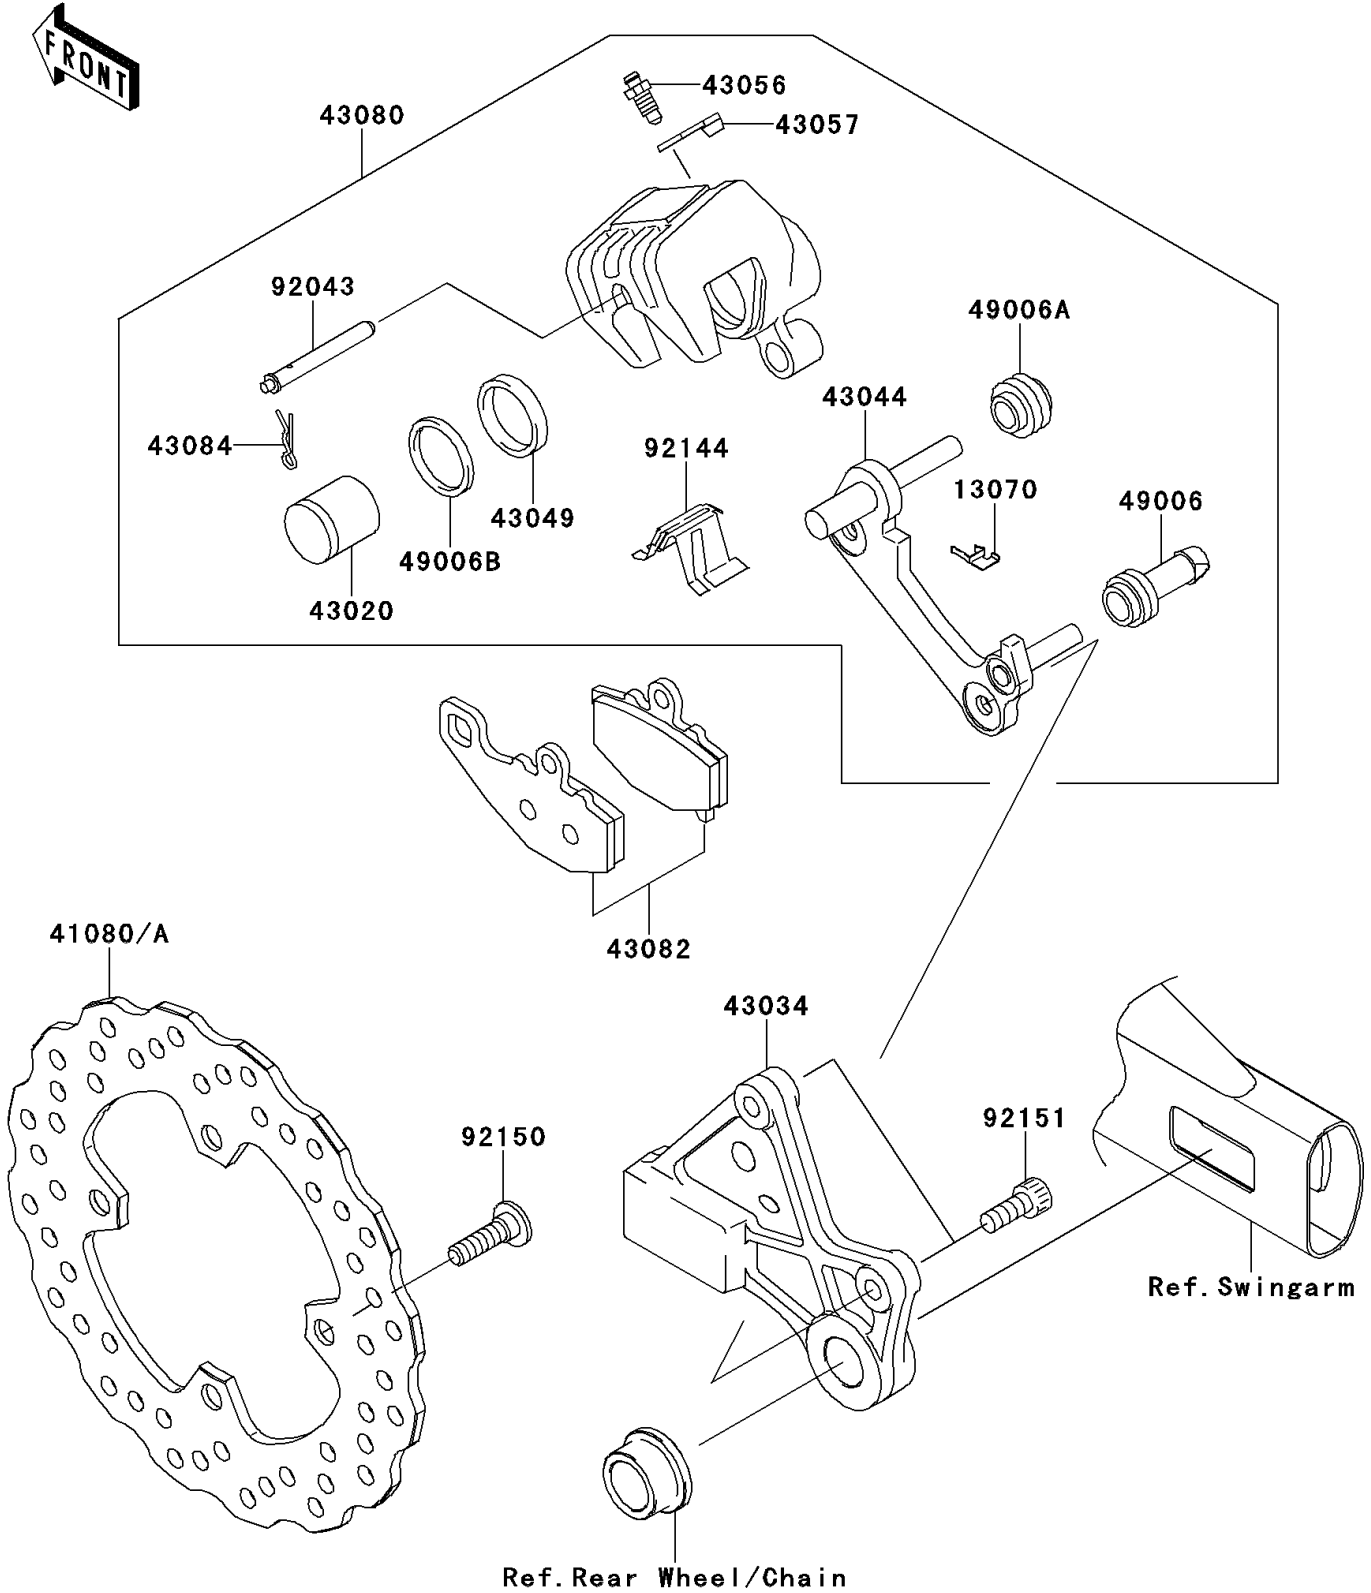

2010 Ninja® 650R PARTS DIAGRAM

Rear Brake

F2294

2010 Ninja® 650R PARTS LIST

Rear Brake

ITEM NAME	PART NUMBER	QUANTITY
GUIDE,BRAKE PAD (Ref # 13070)	13070-0045	1
DISC,RR (Ref # 41080)	41080-0162	1
PISTON-COMP-BRAKE (Ref # 43020)	43020-1119	1
HOLDER-BRAKE,REAR CALIPER (Ref # 43034)	43034-0037	1
HOLDER-COMP-CALIPER,RR (Ref # 43044)	43044-1110	1
PACKING,PISTON SEAL (Ref # 43049)	43049-1097	1
BREATHER-BRAKE (Ref # 43056)	43056-1054	1
CAP-BREATHER (Ref # 43057)	43057-003	1
CALIPER-SUB-ASSY,RR,BLACK (Ref # 43080)	43080-5061-DJ	1
PAD-ASSY-BRAKE (Ref # 43082)	43082-1213	1
CLAMP,PAD (Ref # 43084)	43084-003	1
BOOT,CALIPER (Ref # 49006)	49006-1054	1
BOOT,CALIPER (Ref # 49006A)	49006-1095	1
BOOT,PISTON SEAL (Ref # 49006B)	49006-1212	1
PIN,PAD (Ref # 92043)	92043-1489	1
SPRING,PAD (Ref # 92144)	92144-1719	1
BOLT,SOCKET,8X30 (Ref # 92150)	92150-1771	4
BOLT,SOCKET,8X20 (Ref # 92151)	92151-1289	2