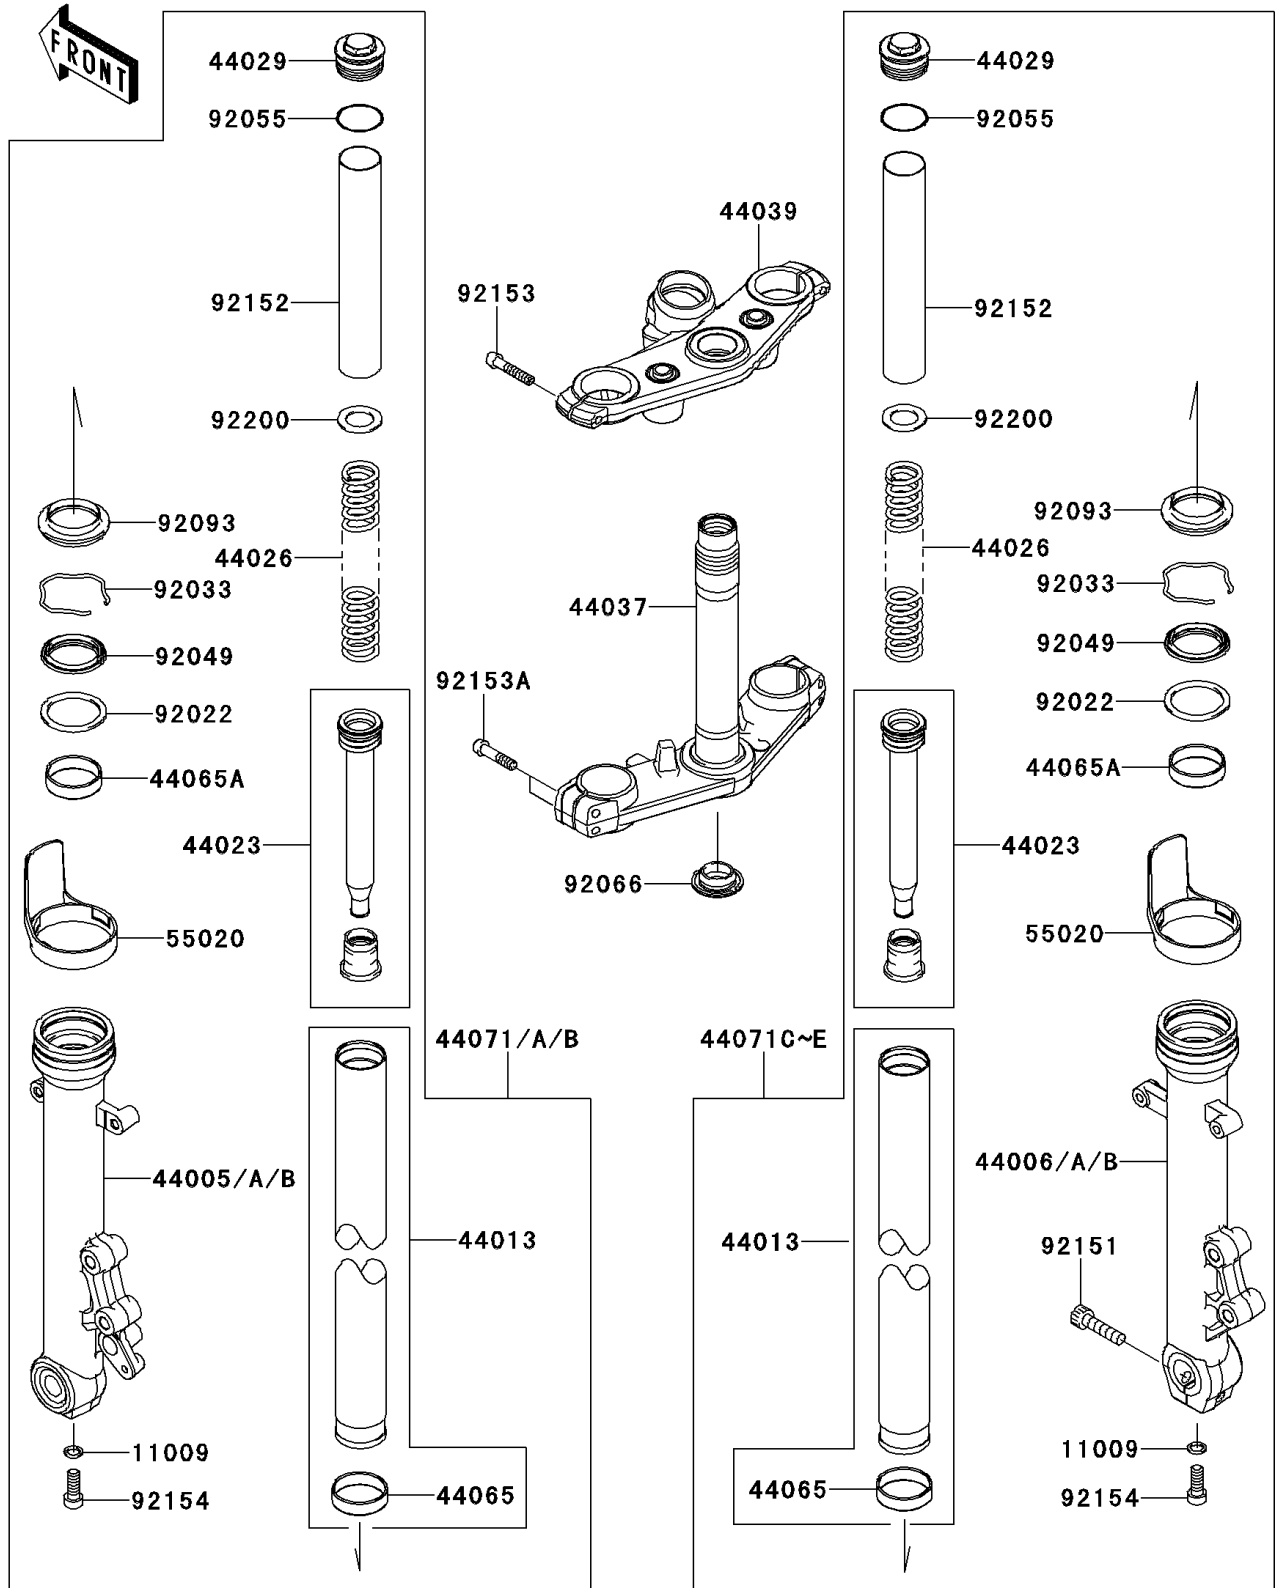

2010 Ninja® 650R PARTS DIAGRAM

Front Fork

F2340

2010 Ninja® 650R PARTS LIST

Front Fork

ITEM NAME	PART NUMBER	QUANTITY
GASKET,10.5X15X1.5 (Ref # 11009)	11009-1325	2
PIPE-LEFT FORK OUTER,F.M.GRAY (Ref # 44005)	44005-0066-26M	1
PIPE-LEFT FORK OUTER,S.BLACK (Ref # 44005A)	44005-0066-32A	1
PIPE-RIGHT FORK OUTER,F.M.GRAY (Ref # 44006)	44006-0062-26M	1
PIPE-RIGHT FORK OUTER,S.BLACK (Ref # 44006A)	44006-0062-32A	1
PIPE-FORK INNER (Ref # 44013)	44013-0154	2
CYLINDER-SET-FORK (Ref # 44023)	44023-0076	2
SPRING-FRONT FORK (Ref # 44026)	44026-0140	2
SEAT-FORK SPRING (Ref # 44029)	44029-0005	2
HOLDER-FORK UNDER (Ref # 44037)	44037-0100	1
HOLDER-FORK UPPER (Ref # 44039)	44039-0089	1
BUSHING-FRONT FORK,INNER TUBE (Ref # 44065)	44065-0014	2
BUSHING-FRONT FORK,OUTER TUBE (Ref # 44065A)	44065-1115	2
DAMPER-ASSY,FORK,LH,F.M.GRAY (Ref # 44071)	44071-0561-26M	1
DAMPER-ASSY,FORK,LH,S.BLACK (Ref # 44071A)	44071-0561-32A	1
DAMPER-ASSY,FORK,RH,F.M.GRAY (Ref # 44071C)	44071-0562-26M	1
DAMPER-ASSY,FORK,RH,S.BLACK (Ref # 44071D)	44071-0562-32A	1
GUARD,FORK (Ref # 55020)	55020-1691	2
WASHER,FORK OUTER TUBE (Ref # 92022)	92022-1298	2
RING-SNAP (Ref # 92033)	92033-1036	2
SEAL-OIL (Ref # 92049)	92049-0073	2
RING-O (Ref # 92055)	92055-1321	2
PLUG (Ref # 92066)	92066-0032	1
SEAL,FORK OUTER TUBE (Ref # 92093)	92093-1472	2
BOLT,SOCKET,10X40 (Ref # 92151)	92151-1357	1
COLLAR,FORK (Ref # 92152)	92152-0767	2
BOLT,SOCKET,8X40 (Ref # 92153)	92153-0506	2
BOLT,SOCKET,8X35 (Ref # 92153A)	92153-1472	4
BOLT,SOCKET,FORK CYLINDER (Ref # 92154)	92154-0296	2

2010 Ninja® 650R PARTS LIST

Front Fork

ITEM NAME	PART NUMBER	QUANTITY
WASHER (Ref # 92200)	92200-1302	2