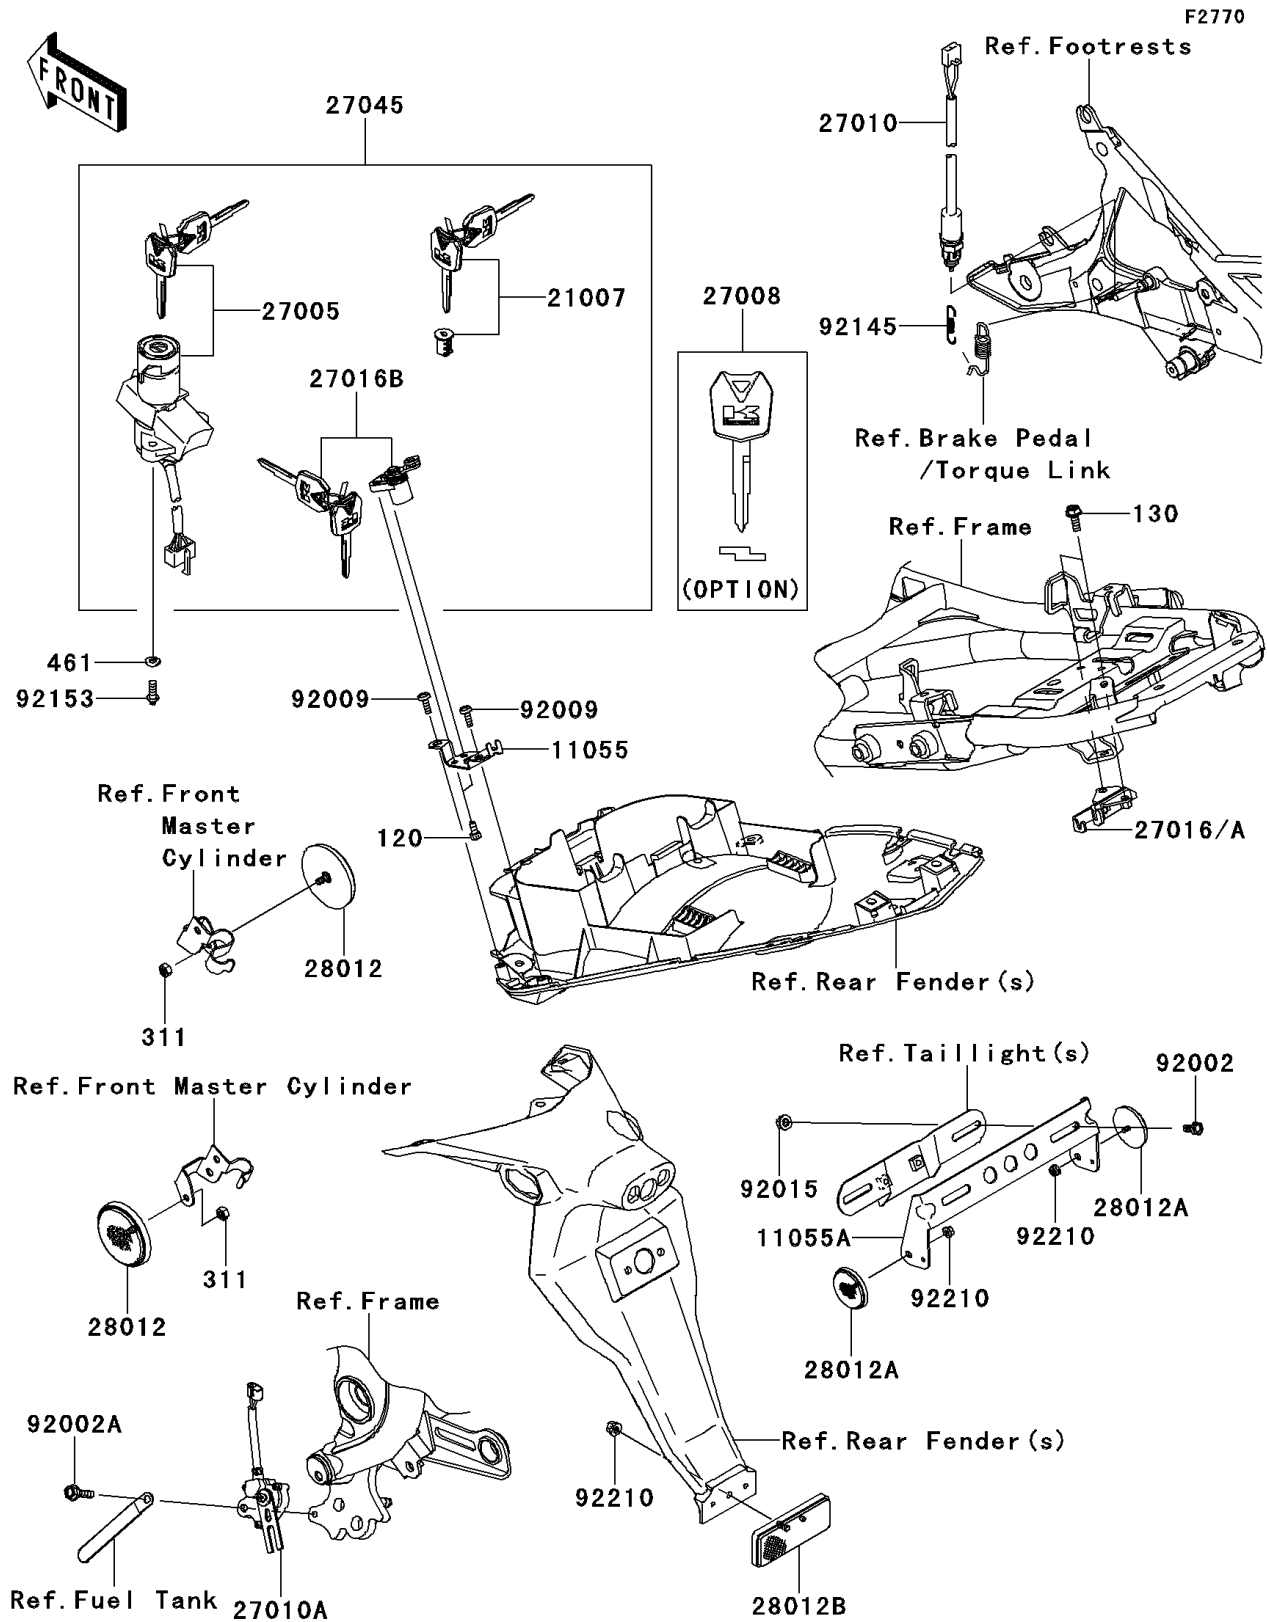

2009 Ninja® 650R PARTS DIAGRAM

Ignition Switch/Locks/Reflectors

2009 Ninja® 650R PARTS LIST

Ignition Switch/Locks/Reflectors

ITEM NAME	PART NUMBER	QUANTITY
BRACKET,SEAT LOCK (Ref # 11055)	11055-0590	1
BRACKET,REFLECTOR (Ref # 11055A)	11055-1092	1
ROTOR,LOCK,TANK CAP (Ref # 21007)	21007-5057	1
SWITCH-ASSY-IGNITION (Ref # 27005)	27005-5141	1
KEY-LOCK,BLANK (Ref # 27008)	27008-0030	1
SWITCH,REAR BRAKE (Ref # 27010)	27010-0095	1
SWITCH,SIDE STAND (Ref # 27010A)	27010-0097	1
LOCK-ASSY,SEAT STRIKER (Ref # 27016A)	27016-1115	1
LOCK-ASSY,SEAT (Ref # 27016B)	27016-5309	1
SWITCH-ASSY (Ref # 27045)	27045-5360	1
REFLECTOR-REFLEX,FR,SIDE (Ref # 28012)	28012-0001	2
REFLECTOR-REFLEX (Ref # 28012A)	28012-0002	2
REFLECTOR-REFLEX (Ref # 28012B)	28012-1077	1
BOLT,6X12 (Ref # 92002)	92002-1132	2
BOLT,FLANGED,6X25 (Ref # 92002A)	92002-1582	1
SCREW,6X14 (Ref # 92009)	92009-3845	2
NUT,FLANGED,6MM (Ref # 92015)	92015-1367	2
SPRING,REAR BRAKE SWITCH (Ref # 92145)	92145-0724	1
BOLT,TORX,6X16 (Ref # 92153)	92153-0967	2
NUT,FLANGED,5MM (Ref # 92210)	92210-0007	3
BOLT-SOCKET,5X12 (Ref # 120)	120CB0512	2
BOLT-FLANGED,6X12 (Ref # 130)	130BA0612	2
NUT-HEX (Ref # 311)	311AB0500	2
WASHER-SPRING,6MM (Ref # 461)	461DA0600	2