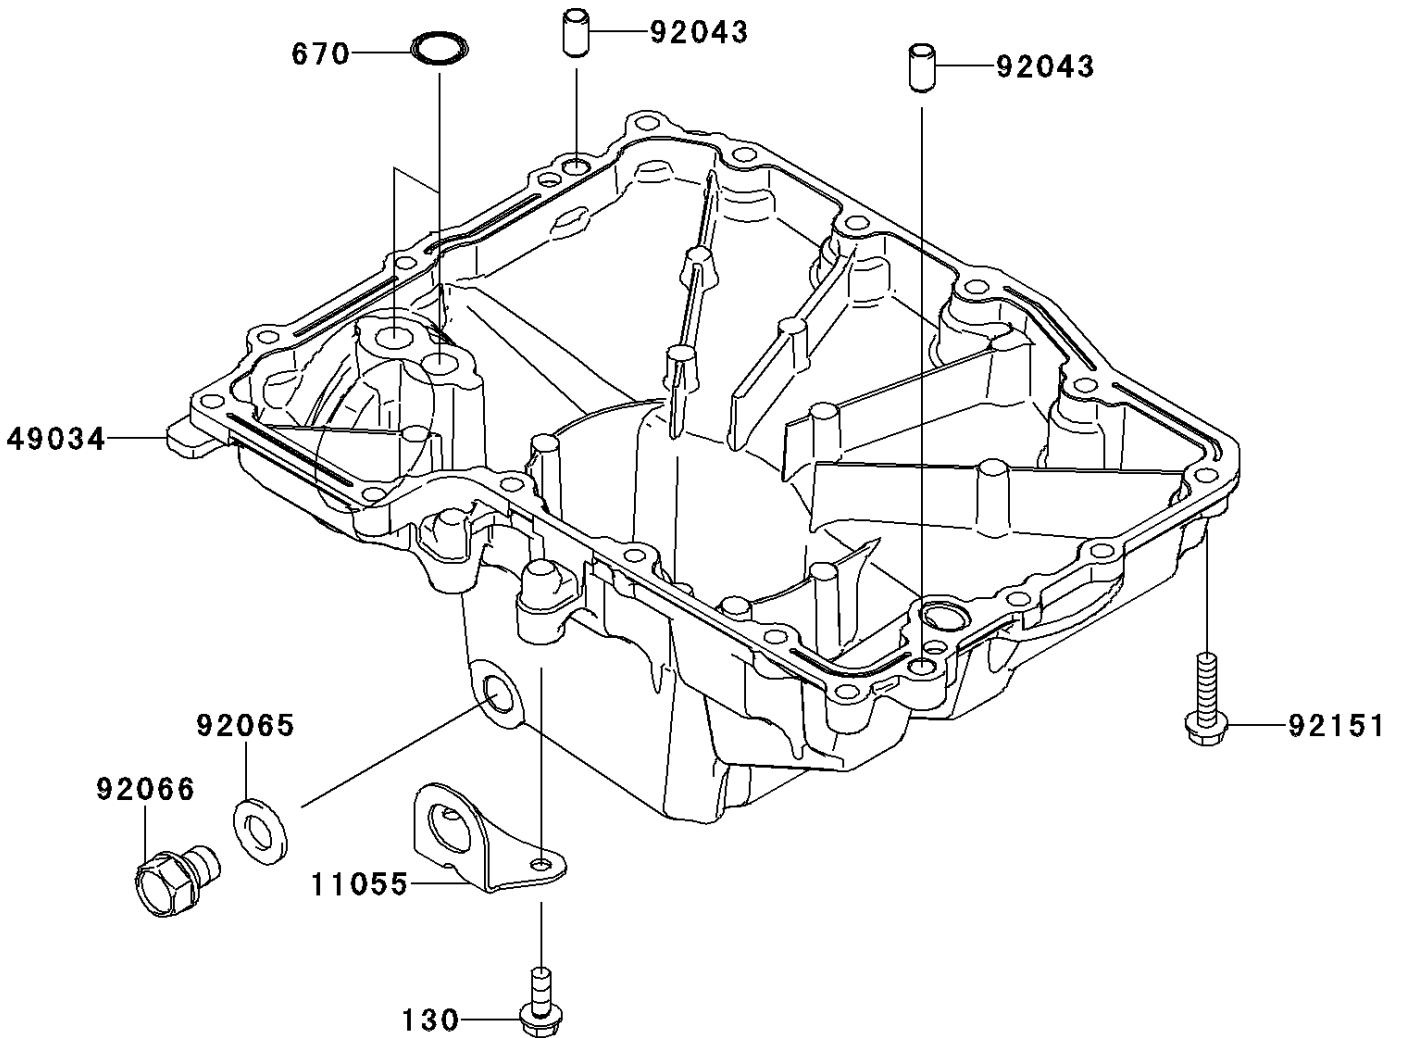

# 2012 Z1000 PARTS DIAGRAM

Oil Pan

E1434

## 2012 Z1000 PARTS LIST

### Oil Pan

ITEM NAME	PART NUMBER	QUANTITY
BRACKET (Ref # 11055)	11055-1778	1
PAN-OIL (Ref # 49034)	49034-0036	1
PIN,6.2X8X14 (Ref # 92043)	92043-1263	2
GASKET,12X22X2 (Ref # 92065)	92065-097	1
PLUG,OIL DRAIN,12X15 (Ref # 92066)	92066-1174	1
BOLT,FLANGED,6X25 (Ref # 92151)	92151-1225	18
BOLT-FLANGED,6X16 (Ref # 130)	130CC0616	2
O RING,14MM (Ref # 670)	670D2014	2