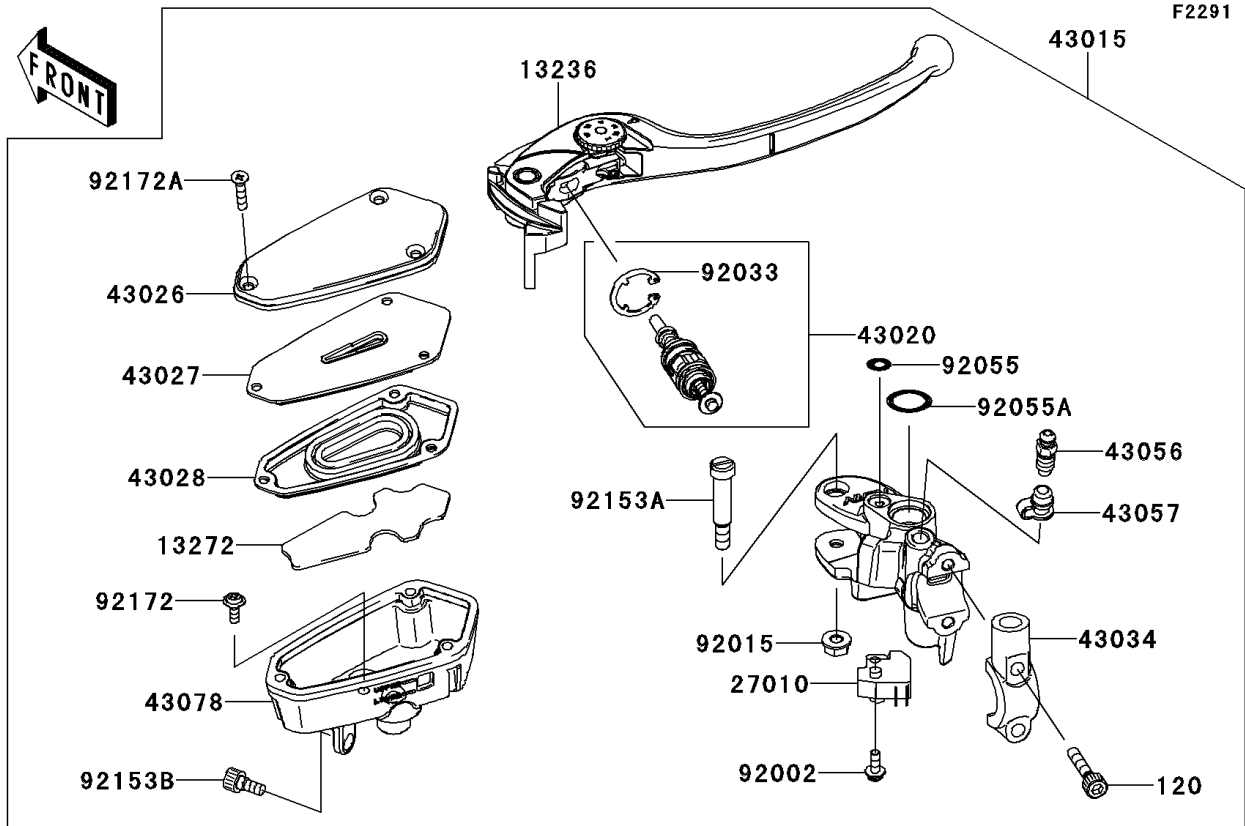

# 2013 Z1000 PARTS DIAGRAM

## Front Master Cylinder

## 2013 Z1000 PARTS LIST

### Front Master Cylinder

ITEM NAME	PART NUMBER	QUANTITY
LEVER-COMP,FRONT BRAKE (Ref # 13236)	13236-0139	1
PLATE (Ref # 13272)	13272-0220	1
SWITCH,BRAKE (Ref # 27010)	27010-0025	1
CYLINDER-ASSY-MASTER,FR (Ref # 43015)	43015-0136	1
PISTON-COMP-BRAKE (Ref # 43020)	43020-0010	1
CAP-BRAKE (Ref # 43026)	43026-0011	1
PLATE-DIAPHRAGM (Ref # 43027)	43027-0003	1
DIAPHRAGM (Ref # 43028)	43028-0008	1
HOLDER-BRAKE,MASTER CYLINDER (Ref # 43034)	43034-0057	1
BREATHER-BRAKE (Ref # 43056)	43056-1056	1
CAP-BREATHER (Ref # 43057)	43057-1001	1
RESERVOIR (Ref # 43078)	43078-0048	1
HOSE-BRAKE,FR (Ref # 43095A)	43095-0634	1
WASHER-SEAL,10.1X14.5X1.5 (Ref # 49091)	49091-0001	6
BOLT,SCREW,4X12 (Ref # 92002)	92002-1323	1
NUT,FLANGED,6MM (Ref # 92015)	92015-1528	1
RING-SNAP (Ref # 92033)	92033-0034	1
RING-O (Ref # 92055)	92055-0137	1
RING-O,MASTER CYLINDER (Ref # 92055A)	92055-1251	1
BOLT,OIL,L=23 (Ref # 92153)	92153-0627	3
BOLT,LEVER (Ref # 92153A)	92153-0868	1
BOLT,SOCKET,6X12 (Ref # 92153B)	92153-1853	1
SCREW (Ref # 92172)	92172-0319	1
SCREW,4X20 (Ref # 92172A)	92172-0320	3
CLAMP (Ref # 92173)	92173-0868	2
BOLT-SOCKET,6X22 (Ref # 120)	120CB0622	2
BOLT-FLANGED-SMALL,6X25 (Ref # 132)	132BB0625	1