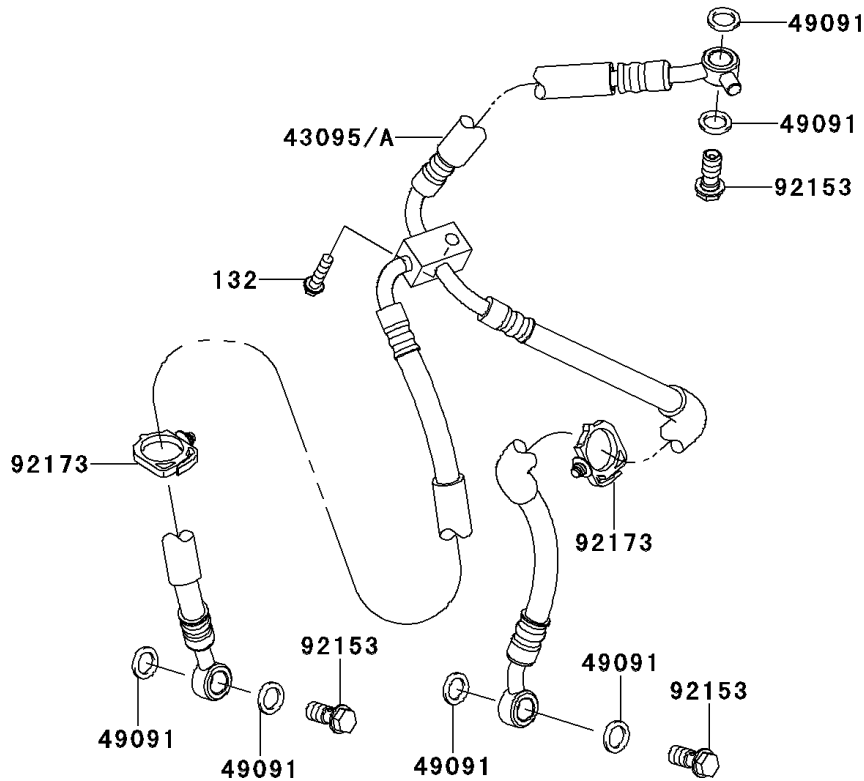

# 2013 Z1000 PARTS DIAGRAM

## Front Master Cylinder

## 2013 Z1000 PARTS LIST

### Front Master Cylinder

ITEM NAME	PART NUMBER	QUANTITY
LEVER-COMP,FRONT BRAKE (Ref # 13236)	13236-0139	1
PLATE (Ref # 13272)	13272-0220	1
SWITCH,BRAKE (Ref # 27010)	27010-0025	1
CYLINDER-ASSY-MASTER,FR (Ref # 43015)	43015-0136	1
PISTON-COMP-BRAKE (Ref # 43020)	43020-0010	1
CAP-BRAKE (Ref # 43026)	43026-0011	1
PLATE-DIAPHRAGM (Ref # 43027)	43027-0003	1
DIAPHRAGM (Ref # 43028)	43028-0008	1
HOLDER-BRAKE,MASTER CYLINDER (Ref # 43034)	43034-0057	1
BREATHER-BRAKE (Ref # 43056)	43056-1056	1
CAP-BREATHER (Ref # 43057)	43057-1001	1
RESERVOIR (Ref # 43078)	43078-0048	1
HOSE-BRAKE,FR (Ref # 43095A)	43095-0634	1
WASHER-SEAL,10.1X14.5X1.5 (Ref # 49091)	49091-0001	6
BOLT,SCREW,4X12 (Ref # 92002)	92002-1323	1
NUT,FLANGED,6MM (Ref # 92015)	92015-1528	1
RING-SNAP (Ref # 92033)	92033-0034	1
RING-O (Ref # 92055)	92055-0137	1
RING-O,MASTER CYLINDER (Ref # 92055A)	92055-1251	1
BOLT,OIL,L=23 (Ref # 92153)	92153-0627	3
BOLT,LEVER (Ref # 92153A)	92153-0868	1
BOLT,SOCKET,6X12 (Ref # 92153B)	92153-1853	1
SCREW (Ref # 92172)	92172-0319	1
SCREW,4X20 (Ref # 92172A)	92172-0320	3
CLAMP (Ref # 92173)	92173-0868	2
BOLT-SOCKET,6X22 (Ref # 120)	120CB0622	2
BOLT-FLANGED-SMALL,6X25 (Ref # 132)	132BB0625	1