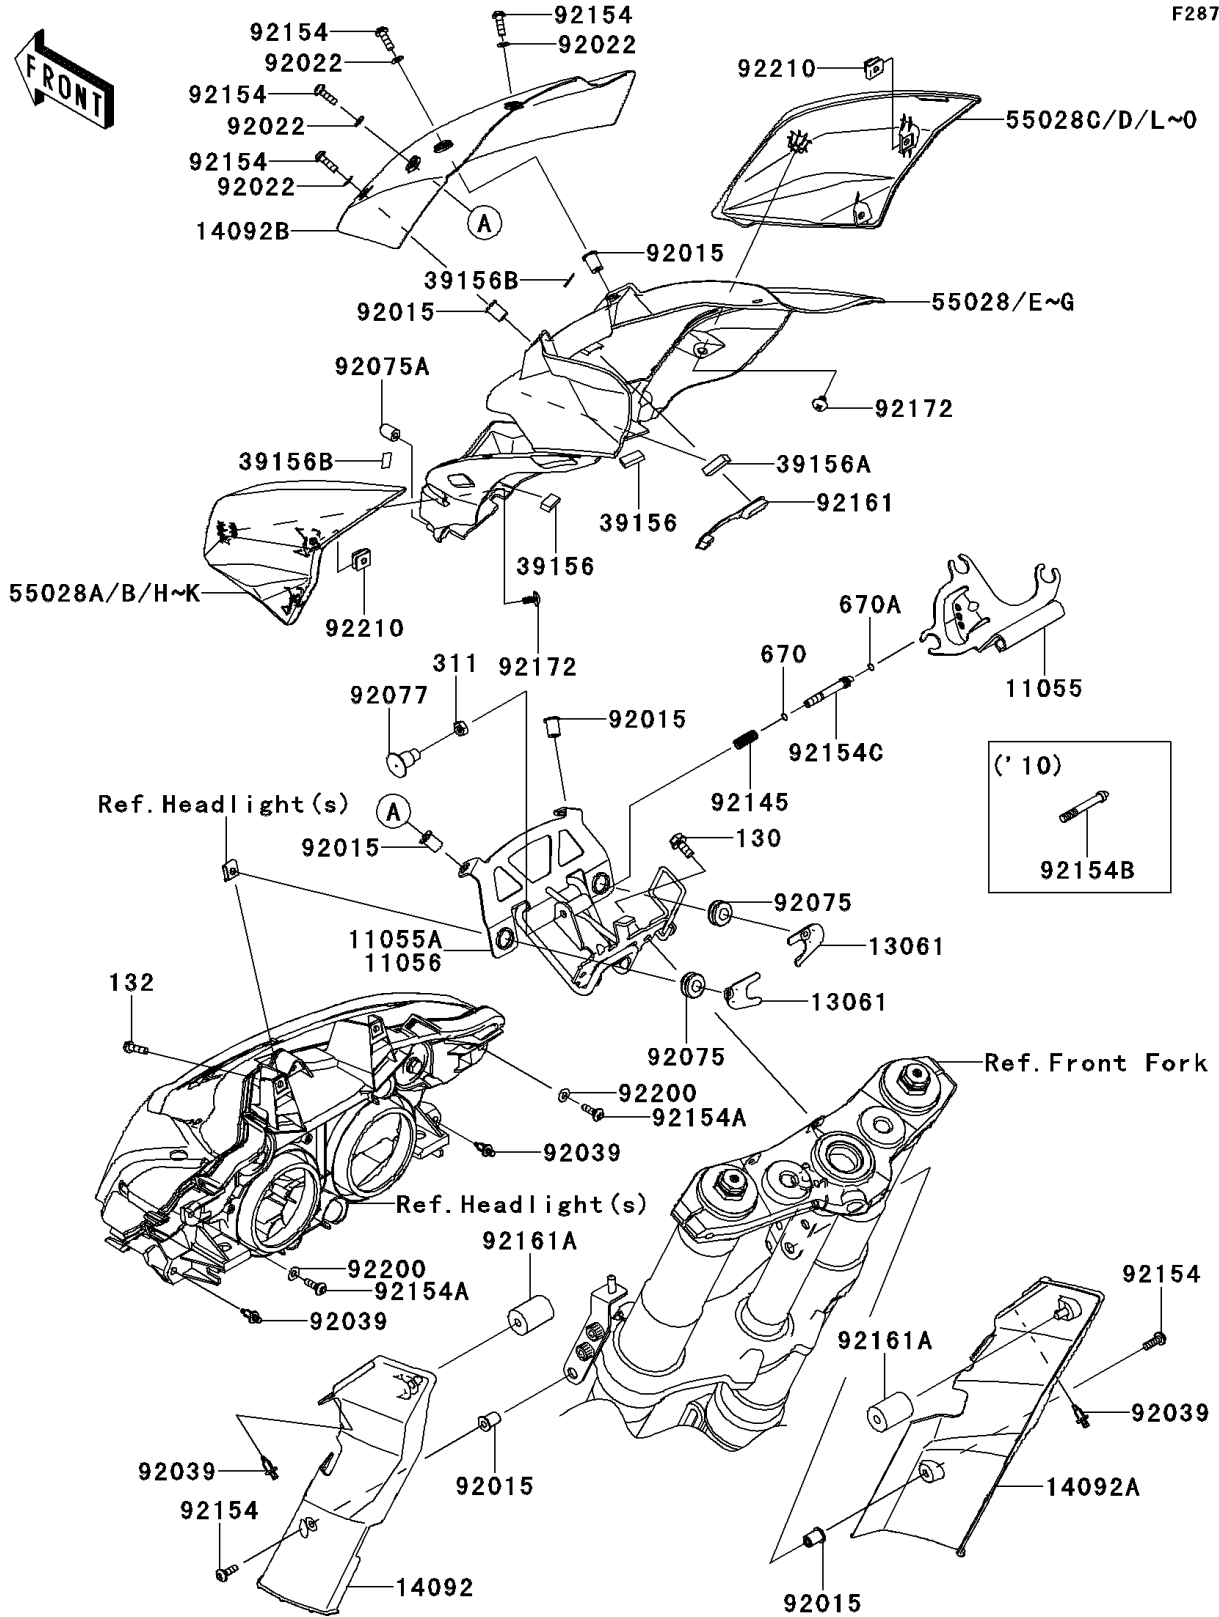

# 2011 Z1000 PARTS DIAGRAM

Cowling(Upper)

F2870

## 2011 Z1000 PARTS LIST

### Cowling(Upper)

ITEM NAME	PART NUMBER	QUANTITY
BRACKET,METER (Ref # 11055)	11055-1700	1
BRACKET,HEAD LAMP (Ref # 11056)	11056-0707	1
BOSS (Ref # 13061)	13061-0378	2
COVER,FORK,LH,F.BLACK (Ref # 14092)	14092-0017-6Z	1
COVER,FORK,RH,F.BLACK (Ref # 14092A)	14092-0018-6Z	1
COVER,COWLING (Ref # 14092B)	14092-0082	1
PAD (Ref # 39156)	39156-0284	2
PAD,RUBBER (Ref # 39156A)	39156-0548	1
PAD,UPP COWLING,CNT (Ref # 39156B)	39156-0632	2
COWLING,UPP,CNT,C.L.GREEN (Ref # 55028E)	55028-0362-17P	1
COWLING,UPP,CNT,F.EBONY (Ref # 55028G)	55028-0362-32N	1
COWLING,UPP,LH,EBONY (Ref # 55028H)	55028-0363-H8	1
COWLING,UPP,RH,EBONY (Ref # 55028L)	55028-0364-H8	1
NUT,WELL,5MM (Ref # 92015)	92015-1757	6
WASHER,NYLON,5.3X11.5X1.5 (Ref # 92022)	92022-1521	4
RIVET (Ref # 92039)	92039-0051	4
DAMPER (Ref # 92075)	92075-1028	2
DAMPER,SIDE COVER (Ref # 92075A)	92075-1964	2
KNOB (Ref # 92077)	92077-0027	1
SPRING (Ref # 92145)	92145-0756	1
BOLT,SOCKET,5X16 (Ref # 92154)	92154-0026	6
BOLT,SOCKET,5X16 (Ref # 92154A)	92154-0209	2
BOLT,6X42 (Ref # 92154C)	92154-0540	1
DAMPER,TAIL LAMP (Ref # 92161)	92161-0191	1
DAMPER,6.3X22X30 (Ref # 92161A)	92161-0865	2
SCREW,TAPPING,5X10 (Ref # 92172)	92172-1061	2
WASHER,NYLON,5.3X11.5X0.5 (Ref # 92200)	92200-1480	2
NUT,5MM (Ref # 92210)	92210-0351	2
BOLT-FLANGED,6X14 (Ref # 130)	130BA0614	2

## 2011 Z1000 PARTS LIST

Cowling(Upper)

ITEM NAME	PART NUMBER	QUANTITY
BOLT-FLANGED-SMALL (Ref # 132)	132BB0516	2
NUT-HEX,6MM,BLACK (Ref # 311)	311AB0600	1
O RING,3MM (Ref # 670)	670B1503	1
O RING,5MM (Ref # 670A)	670B1505	1