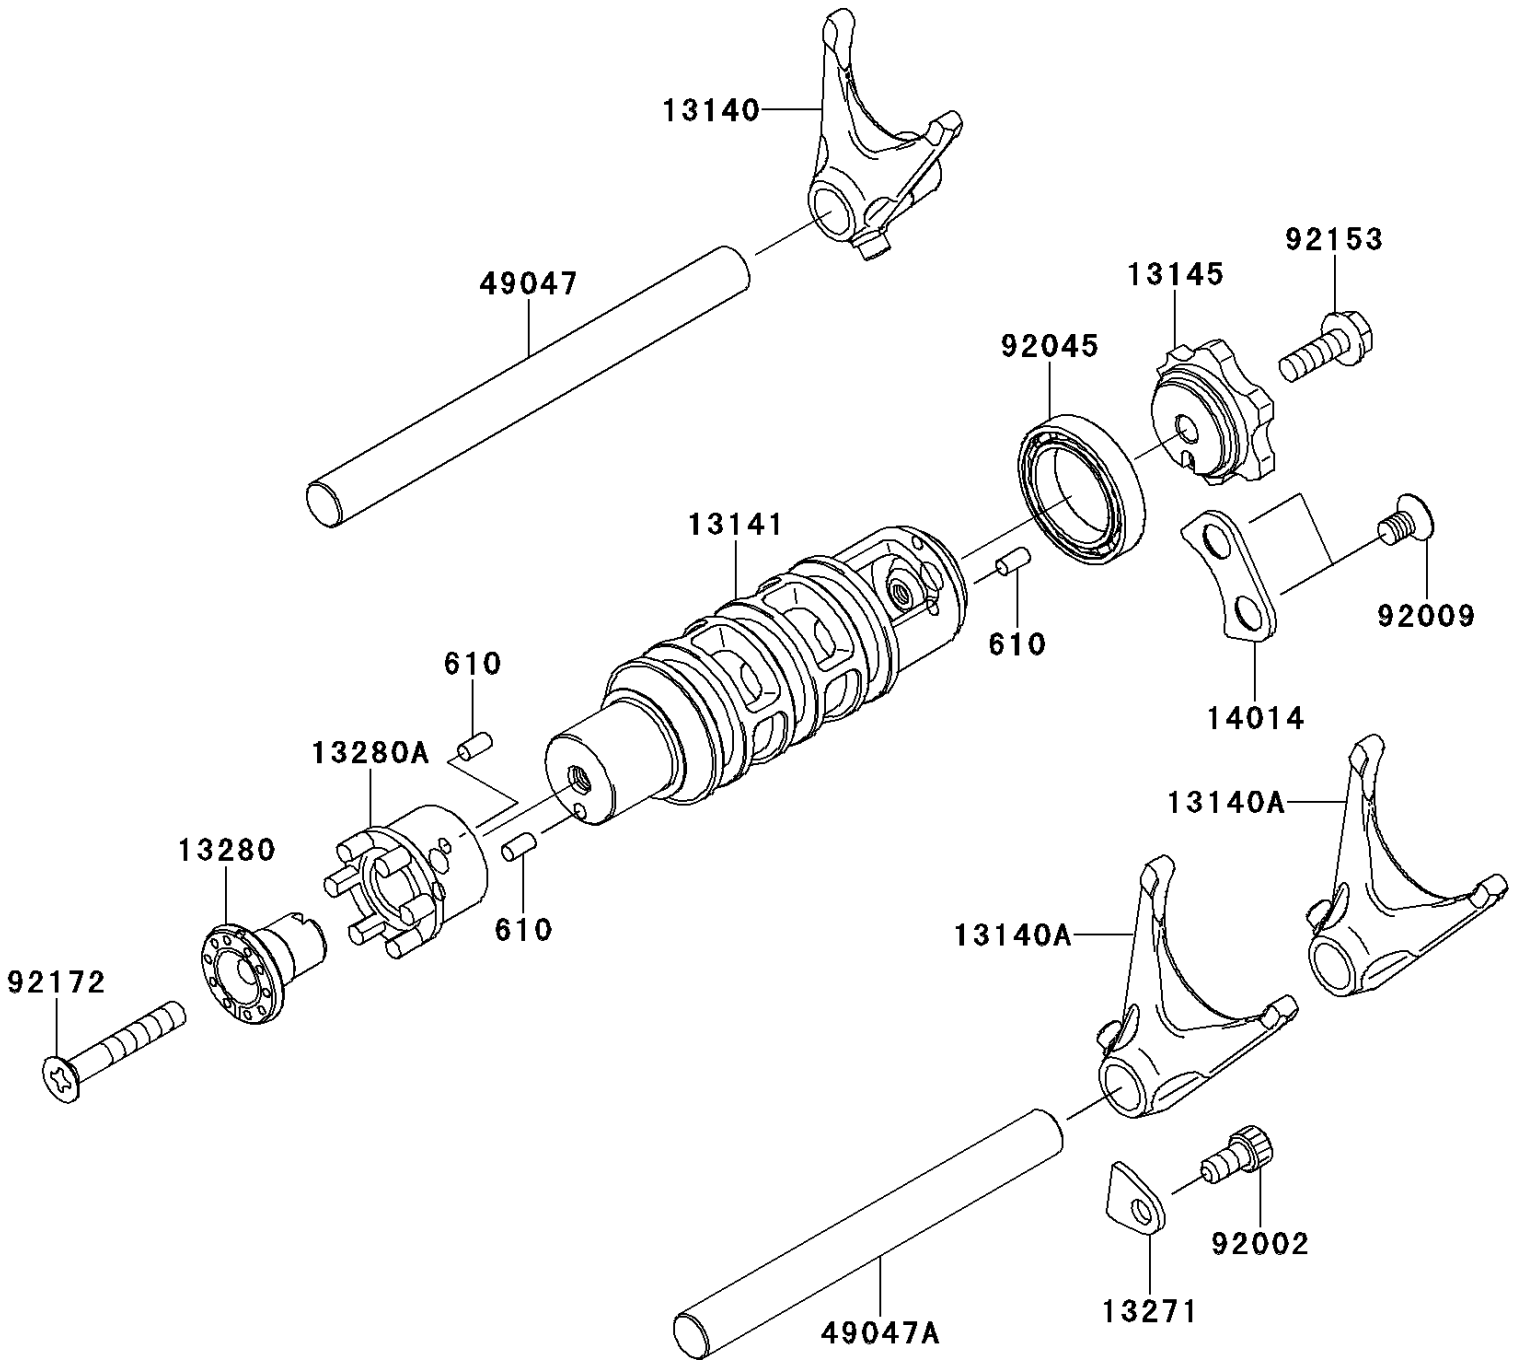

2010 Versys® PARTS DIAGRAM

Gear Change Drum/Shift Fork(s)

E1362

2010 Versys® PARTS LIST

Gear Change Drum/Shift Fork(s)

ITEM NAME	PART NUMBER	QUANTITY
FORK-SHIFT,INPUT (Ref # 13140)	13140-0025	1
FORK-SHIFT,OUTPUT (Ref # 13140A)	13140-0026	2
DRUM-CHANGE (Ref # 13141)	13141-0018	1
CAM-CHANGE DRUM (Ref # 13145)	13145-0020	1
PLATE (Ref # 13271)	13271-0626	1
HOLDER,NEUTRAL SWITCH (Ref # 13280)	13280-0183	1
HOLDER (Ref # 13280A)	13280-0192	1
PLATE-POSITION (Ref # 14014)	14014-0018	1
ROD-SHIFT,INPUT (Ref # 49047)	49047-0029	1
ROD-SHIFT,OUTPUT (Ref # 49047A)	49047-0030	1
BOLT,SOCKET,6X12 (Ref # 92002)	92002-1796	1
SCREW,6X10 (Ref # 92009)	92009-1375	2
BEARING-BALL,6805 (Ref # 92045)	92045-1122	1
BOLT,FLANGED,6X18 (Ref # 92153)	92153-0958	1
SCREW-CSK-CROS,6X40 (Ref # 92172)	92172-0209	1
ROLLER,4X8 (Ref # 610)	610A0408	3