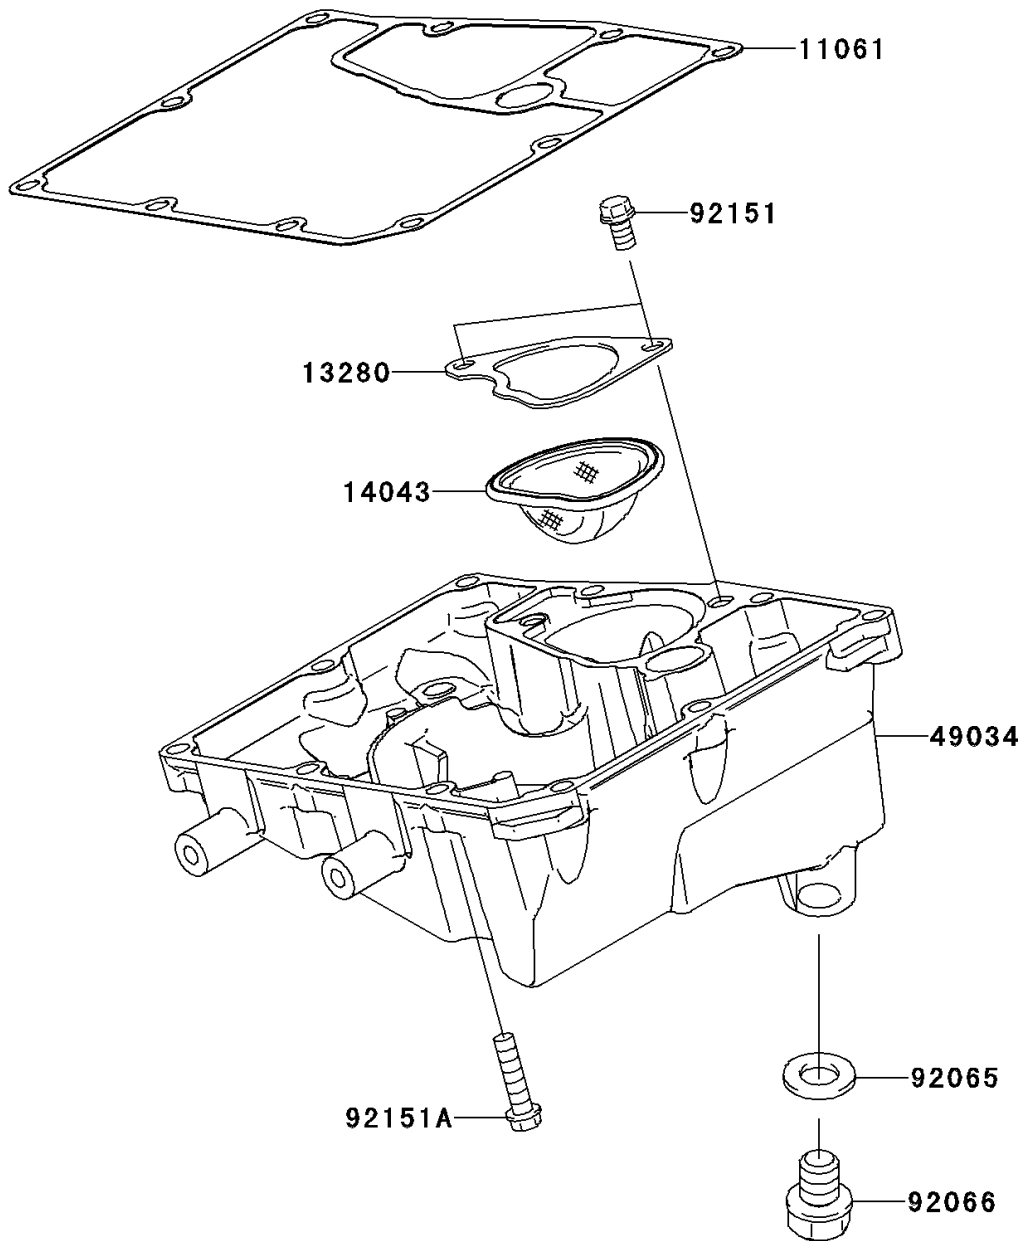

2010 Versys® PARTS DIAGRAM

Oil Pan

E1434

2010 Versys® PARTS LIST

Oil Pan

ITEM NAME	PART NUMBER	QUANTITY
GASKET,OIL PAN (Ref # 11061)	11061-0167	1
HOLDER,OIL FILTER (Ref # 13280)	13280-0134	1
FILTER,OIL(SCAVENGE) (Ref # 14043)	14043-0008	1
PAN-OIL (Ref # 49034)	49034-0037	1
GASKET,12X22X2 (Ref # 92065)	92065-097	1
PLUG,OIL DRAIN,12X15 (Ref # 92066)	92066-1174	1
BOLT,FLANGED-SMALL,6X10 (Ref # 92151)	92151-1389	2
BOLT,FLANGED-SMALL,6X25 (Ref # 92151A)	92151-1930	10