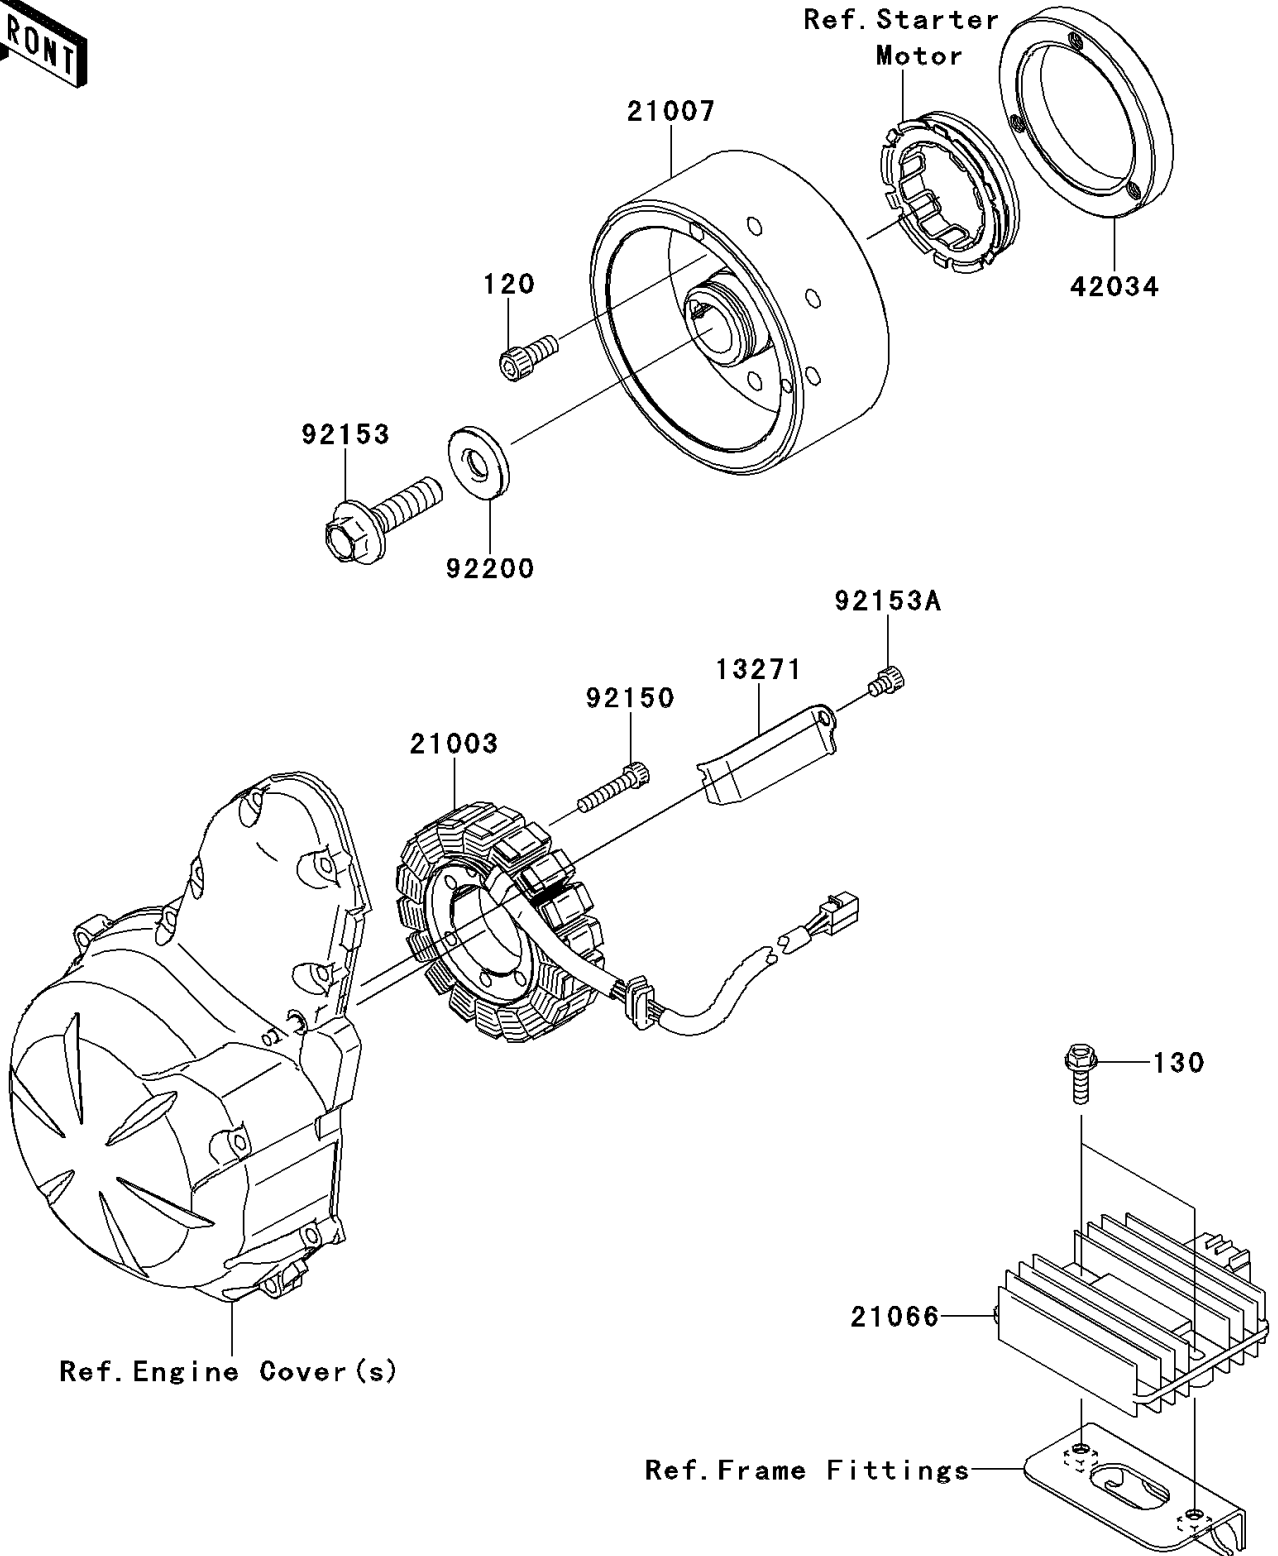

2010 Versys® PARTS DIAGRAM

Generator

E1810

2010 Versys® PARTS LIST

Generator

ITEM NAME	PART NUMBER	QUANTITY
PLATE (Ref # 13271)	13271-0952	1
STATOR (Ref # 21003)	21003-0042	1
ROTOR (Ref # 21007)	21007-0075	1
REGULATOR-VOLTAGE (Ref # 21066)	21066-1127	1
COUPLING (Ref # 42034)	42034-1143	1
BOLT,SOCKET,6X30 (Ref # 92150)	92150-1433	3
BOLT,FLANGED,12X45 (Ref # 92153)	92153-0951	1
BOLT,SOCKET,6X8 (Ref # 92153A)	92153-1414	1
WASHER,12X33X5 (Ref # 92200)	92200-0220	1
BOLT-SOCKET,8X18 (Ref # 120)	120CA0818	3
BOLT-FLANGED,6X20 (Ref # 130)	130BA0620	2