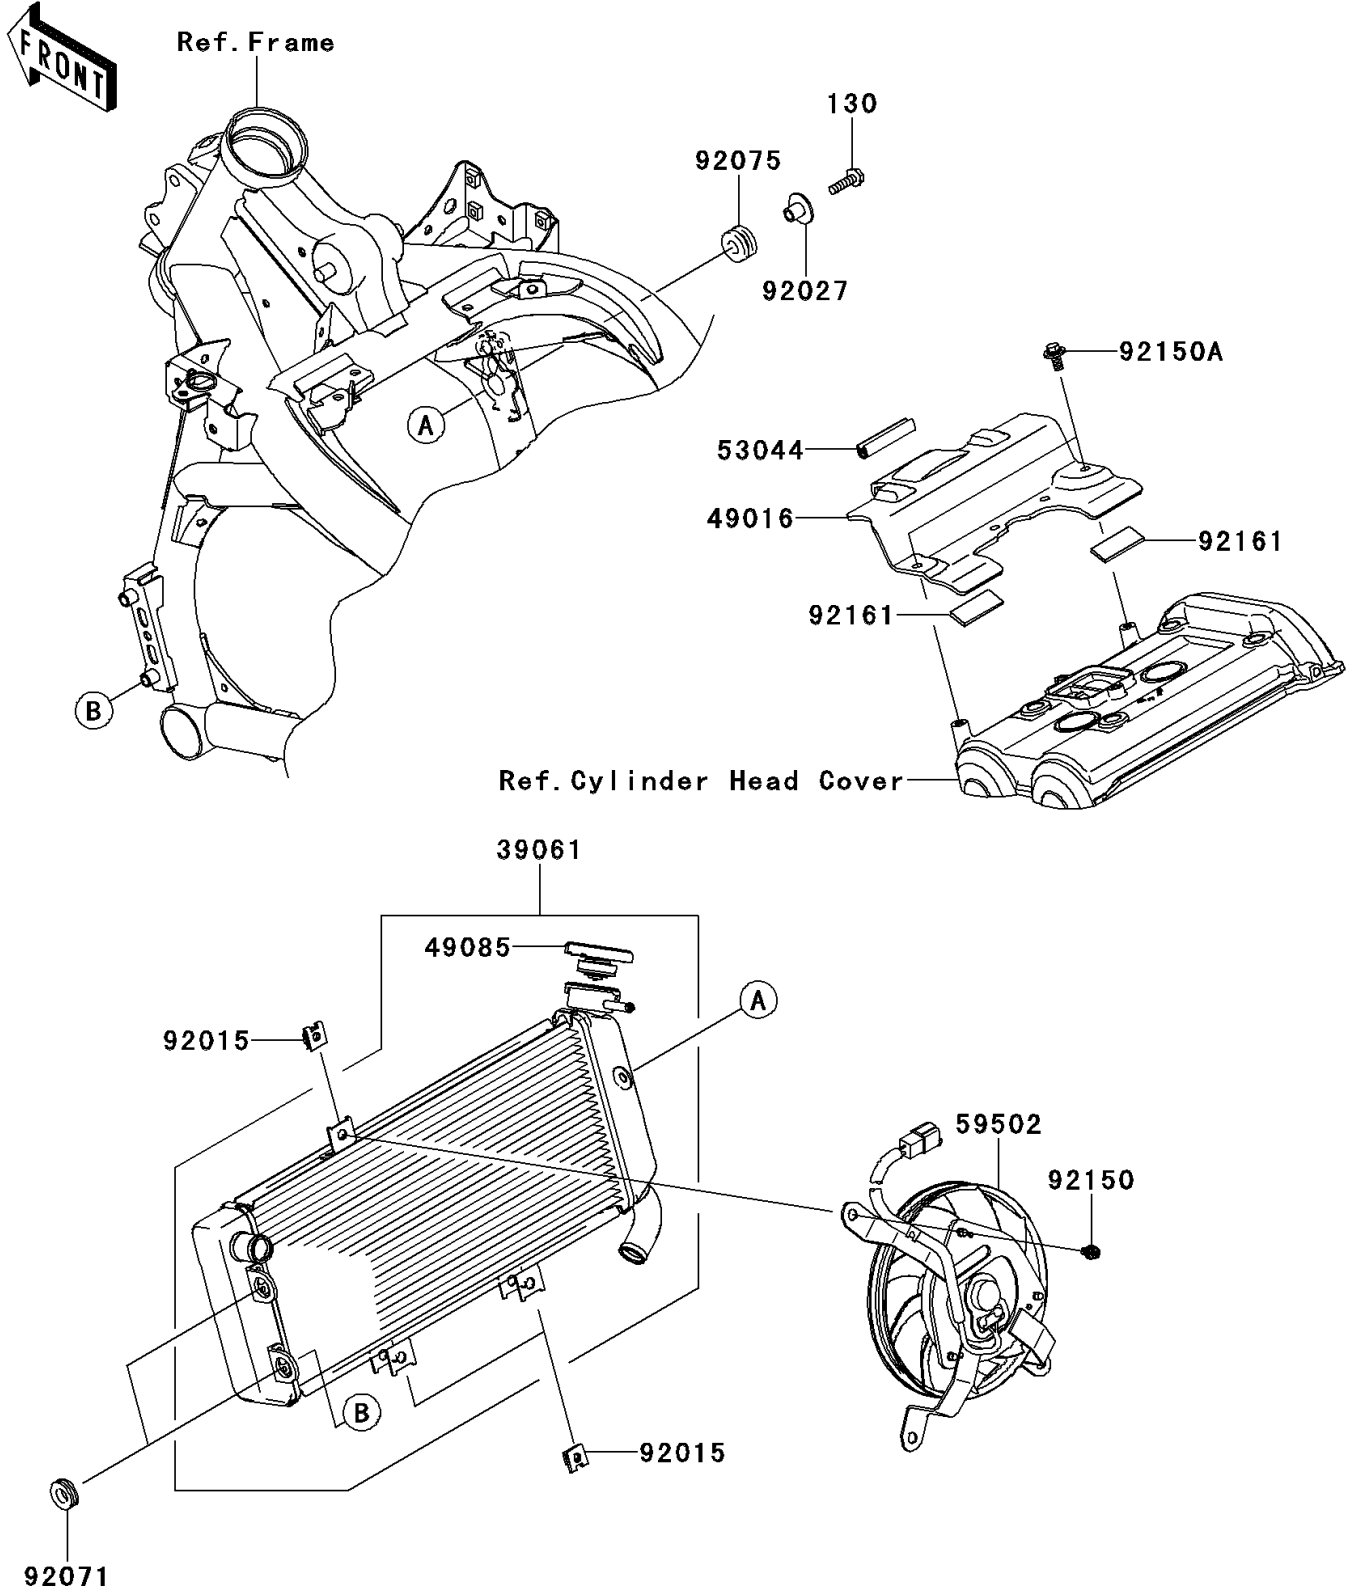

2010 Versys® PARTS DIAGRAM

Radiator

E3032

2010 Versys® PARTS LIST

Radiator

ITEM NAME	PART NUMBER	QUANTITY
RADIATOR-ASSY (Ref # 39061)	39061-0144	1
COVER-SEAL,HOT WIND (Ref # 49016)	49016-0033	1
CAP-ASSY-PRESSURE (Ref # 49085)	49085-1066	1
TRIM,L=50 (Ref # 53044)	53044-1185	1
FAN-ASSY (Ref # 59502)	59502-0041	1
NUT (Ref # 92015)	92015-1487	3
COLLAR,L=13.1 (Ref # 92027)	92027-251	1
GROMMET (Ref # 92071)	92071-1115	2
DAMPER (Ref # 92075)	92075-1690	1
BOLT,6X12 (Ref # 92150)	92150-1186	3
BOLT,FLANGED,6X14 (Ref # 92150A)	92150-1689	2
DAMPER (Ref # 92161)	92161-0301	2
BOLT-FLANGED,6X22 (Ref # 130)	130BA0622	1