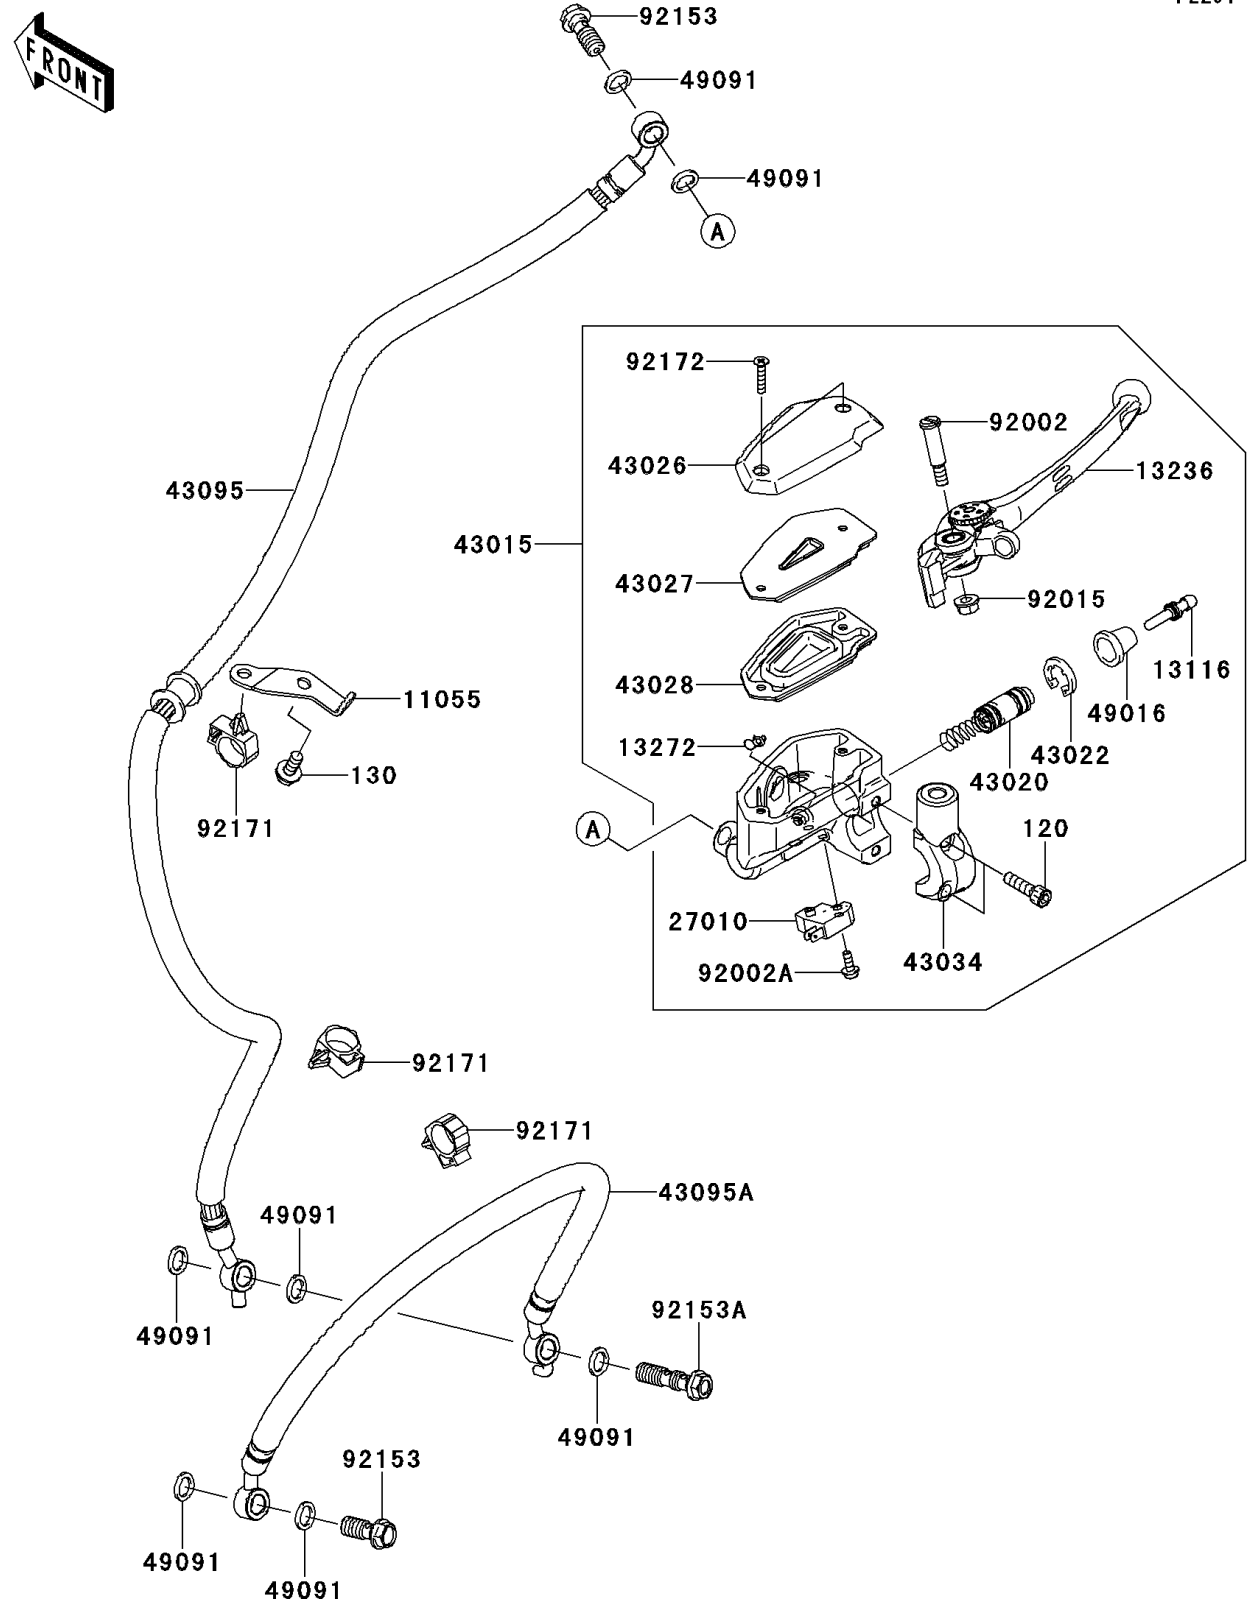

2010 Versys® PARTS DIAGRAM

Front Master Cylinder

F2291

2010 Versys® PARTS LIST

Front Master Cylinder

ITEM NAME	PART NUMBER	QUANTITY
BRACKET,BRAKE HOSE (Ref # 11055)	11055-1875	1
ROD-PUSH (Ref # 13116)	13116-0032	1
LEVER-COMP,FRONT BRAKE (Ref # 13236)	13236-0169	1
PLATE (Ref # 13272)	13272-0573	1
SWITCH,BRAKE (Ref # 27010)	27010-0025	1
CYLINDER-ASSY-MASTER,FR (Ref # 43015)	43015-0116	1
PISTON-COMP-BRAKE (Ref # 43020)	43020-0015	1
STOPPER-BRAKE,PISTON (Ref # 43022)	43022-1010	1
CAP-BRAKE (Ref # 43026)	43026-0019	1
PLATE-DIAPHRAGM (Ref # 43027)	43027-0008	1
DIAPHRAGM (Ref # 43028)	43028-0015	1
HOLDER-BRAKE,MASTER CYLINDER (Ref # 43034)	43034-0049	1
HOSE-BRAKE,FR (Ref # 43095)	43095-0526	1
HOSE-BRAKE,FR (Ref # 43095A)	43095-0527	1
COVER-SEAL,MASTER CYLINDER (Ref # 49016)	49016-1044	1
WASHER-SEAL,10.1X14.5X1.5 (Ref # 49091)	49091-0001	7
BOLT,LEVER SET,BLACK (Ref # 92002)	92002-1322	1
BOLT,SCREW,4X12 (Ref # 92002A)	92002-1323	1
NUT,FLANGED,6MM,BLACK (Ref # 92015)	92015-1233	1
BOLT,OIL,L=23 (Ref # 92153)	92153-0627	2
BOLT,OIL,L=37 (Ref # 92153A)	92153-0628	1
CLAMP,BRAKE HOSE (Ref # 92171)	92171-0316	3
SCREW,4X20 (Ref # 92172)	92172-0320	2
BOLT-SOCKET,6X22 (Ref # 120)	120CB0622	2
BOLT-FLANGED,6X14 (Ref # 130)	130BA0614	1