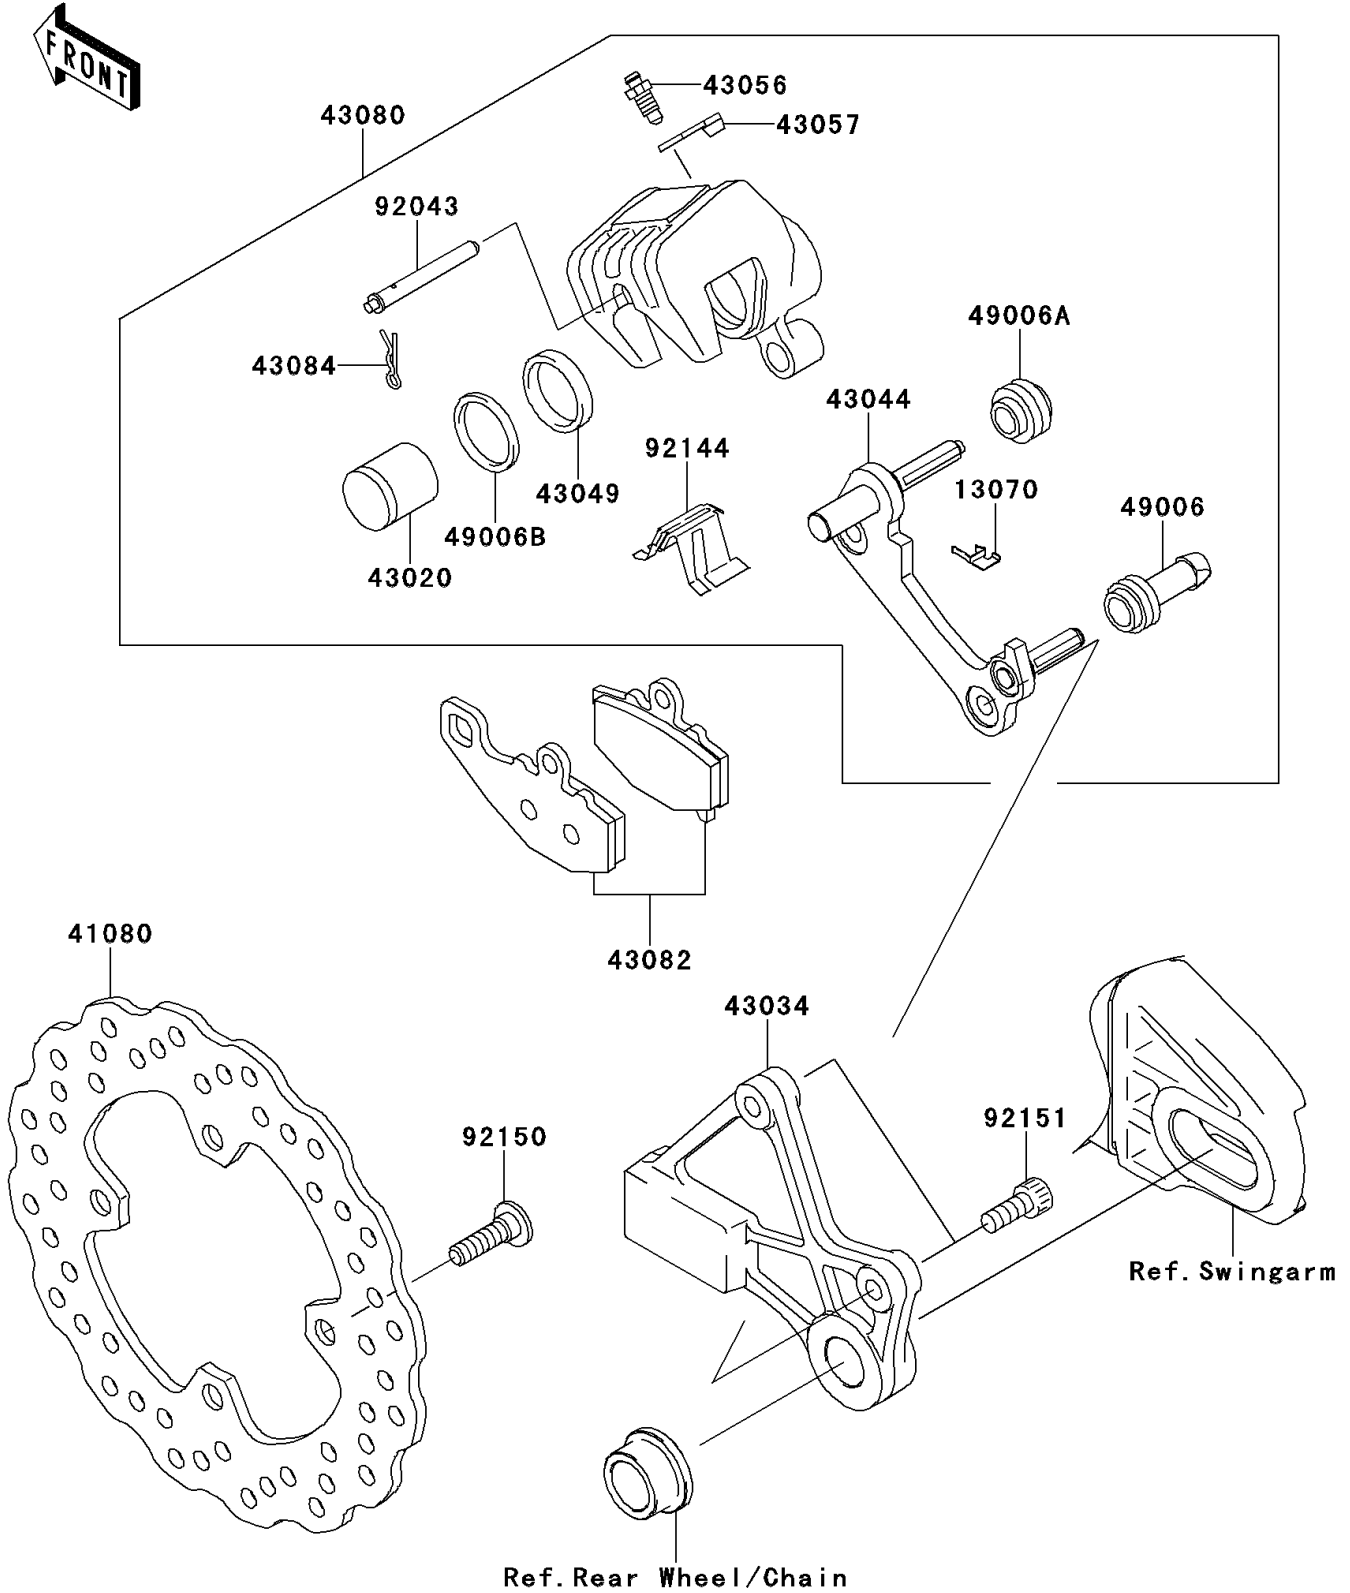

# 2010 Versys® PARTS DIAGRAM

Rear Brake

F2294

## 2010 Versys® PARTS LIST

### Rear Brake

ITEM NAME	PART NUMBER	QUANTITY
GUIDE,BRAKE PAD (Ref # 13070)	13070-0045	1
DISC,RR (Ref # 41080)	41080-0040	1
PISTON-COMP-BRAKE (Ref # 43020)	43020-1119	1
HOLDER-BRAKE,REAR CALIPER (Ref # 43034)	43034-0037	1
HOLDER-COMP-CALIPER,RR (Ref # 43044)	43044-1110	1
PACKING,PISTON SEAL (Ref # 43049)	43049-1097	1
BREATHER-BRAKE (Ref # 43056)	43056-1054	1
CAP-BREATHER (Ref # 43057)	43057-003	1
CALIPER-SUB-ASSY,RR,BLACK (Ref # 43080)	43080-0085-DJ	1
PAD-ASSY-BRAKE (Ref # 43082)	43082-1213	1
CLAMP,PAD (Ref # 43084)	43084-003	1
BOOT,CALIPER (Ref # 49006)	49006-1054	1
BOOT,CALIPER (Ref # 49006A)	49006-1095	1
BOOT,PISTON SEAL (Ref # 49006B)	49006-1212	1
PIN,PAD (Ref # 92043)	92043-1489	1
SPRING,PAD (Ref # 92144)	92144-1719	1
BOLT,SOCKET,8X30 (Ref # 92150)	92150-1771	4
BOLT,SOCKET,8X20 (Ref # 92151)	92151-1289	2