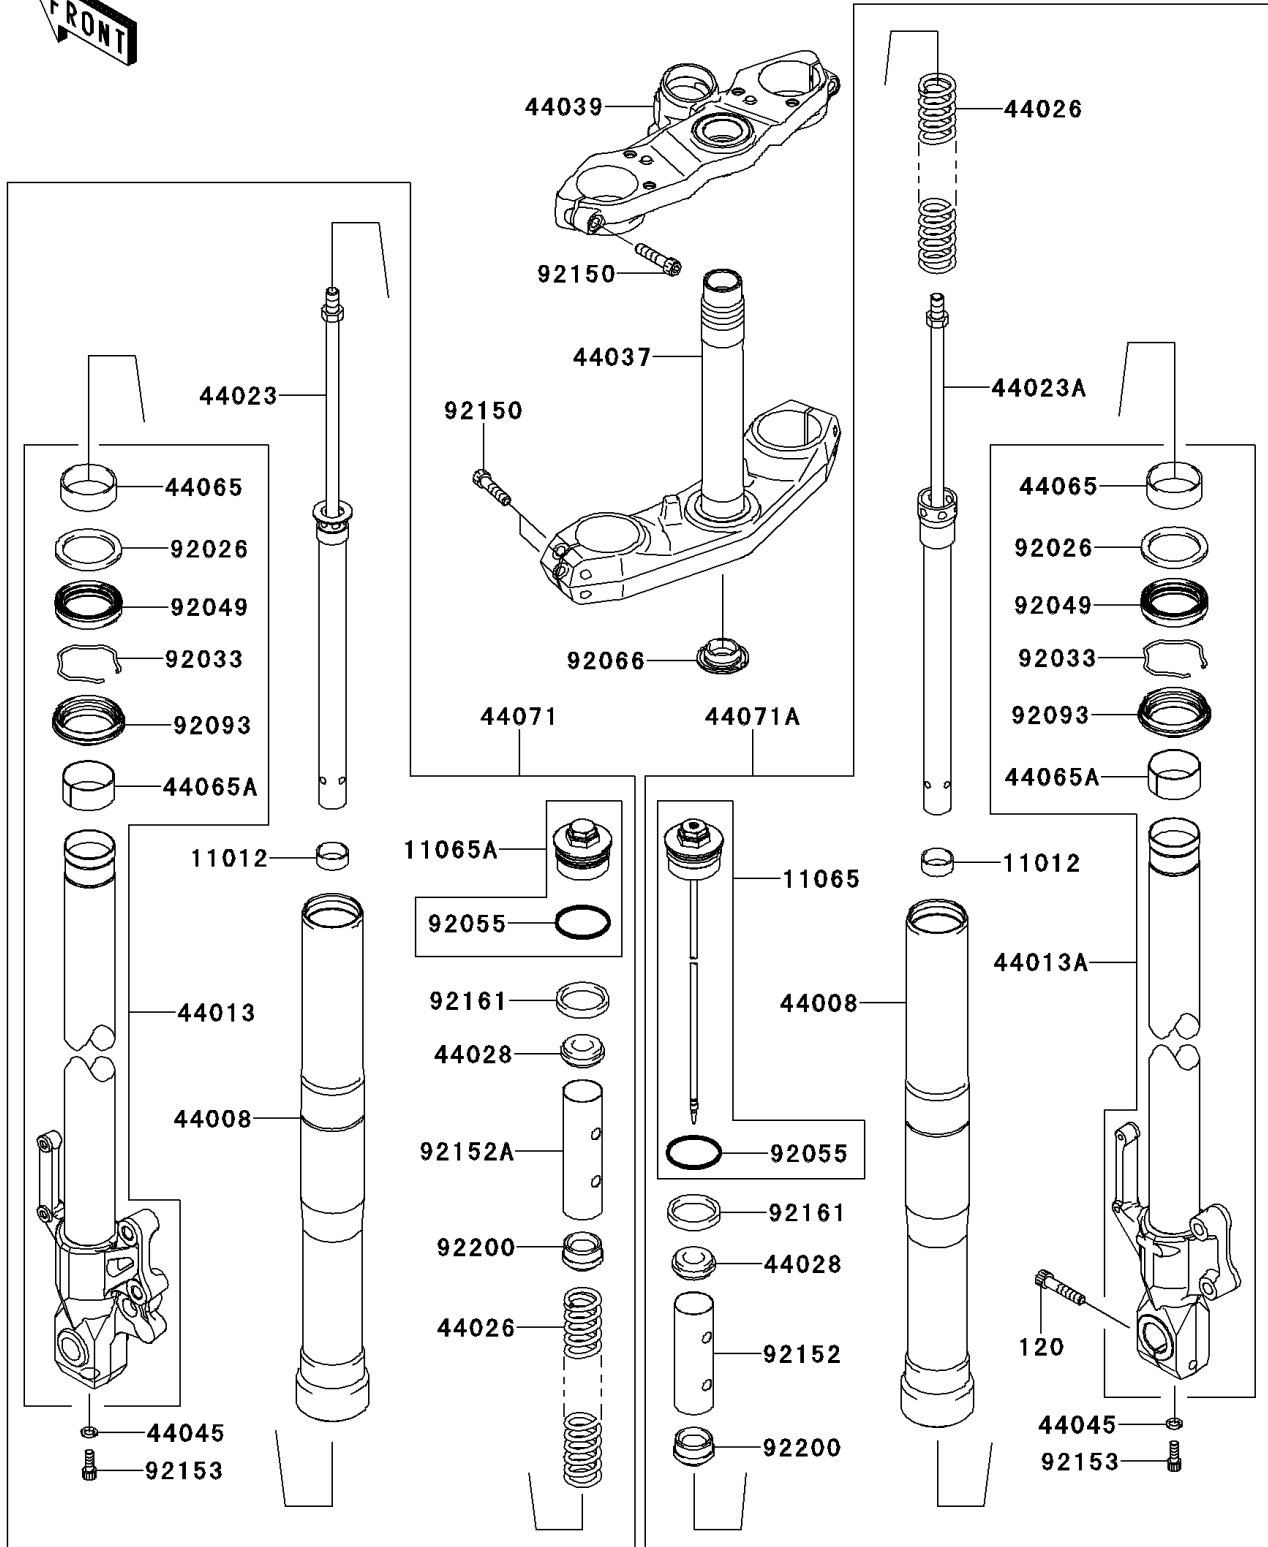

2010 Versys® PARTS DIAGRAM

Front Fork

F2340

2010 Versys® PARTS LIST

Front Fork

ITEM NAME	PART NUMBER	QUANTITY
CAP (Ref # 11012)	11012-1761	2
CAP,FORK BOLT COMP,RH (Ref # 11065)	11065-0196	1
CAP,FORK BOLT COMP,LH (Ref # 11065A)	11065-0197	1
PIPE-FORK OUTER,A.BLACK (Ref # 44008)	44008-0037-499	2
PIPE-FORK INNER,LH,F.S.BLACK (Ref # 44013)	44013-0156-18R	1
PIPE-FORK INNER,RH,F.S.BLACK (Ref # 44013A)	44013-0157-18R	1
CYLINDER-SET-FORK,LH (Ref # 44023)	44023-0048	1
CYLINDER-SET-FORK,RH (Ref # 44023A)	44023-0049	1
SPRING-FRONT FORK (Ref # 44026)	44026-0097	2
GUIDE-FORK SPRING (Ref # 44028)	44028-1083	2
HOLDER-FORK UNDER (Ref # 44037)	44037-0053	1
HOLDER-FORK UPPER,P.SILVER (Ref # 44039)	44039-0064-458	1
GASKET,FORK CYLINDER BOLT (Ref # 44045)	44045-051	2
BUSHING-FRONT FORK,GUIDE (Ref # 44065)	44065-0001	2
BUSHING-FRONT FORK,SLIDE (Ref # 44065A)	44065-0002	2
DAMPER-ASSY,FORK,LH (Ref # 44071)	44071-5111	1
DAMPER-ASSY,FORK,RH (Ref # 44071A)	44071-5112	1
SPACER,FORK OUTER (Ref # 92026)	92026-1276	2
RING-SNAP (Ref # 92033)	92033-1222	2
SEAL-OIL (Ref # 92049)	92049-0058	2
RING-O (Ref # 92055)	92055-0131	2
PLUG (Ref # 92066)	92066-0032	1
SEAL,DUST (Ref # 92093)	92093-0035	2
BOLT,SOCKET (Ref # 92150)	92150-1511	6
COLLAR,FORK,L=100 (Ref # 92152)	92152-0497	1
COLLAR,FORK,L=117.5 (Ref # 92152A)	92152-0498	1
BOLT,SOCKET,8X22 (Ref # 92153)	92153-0028	2
DAMPER (Ref # 92161)	92161-0468	2
WASHER (Ref # 92200)	92200-1464	2

2010 Versys® PARTS LIST

Front Fork

ITEM NAME	PART NUMBER	QUANTITY
BOLT-SOCKET,8X40 (Ref # 120)	120CB0840	1