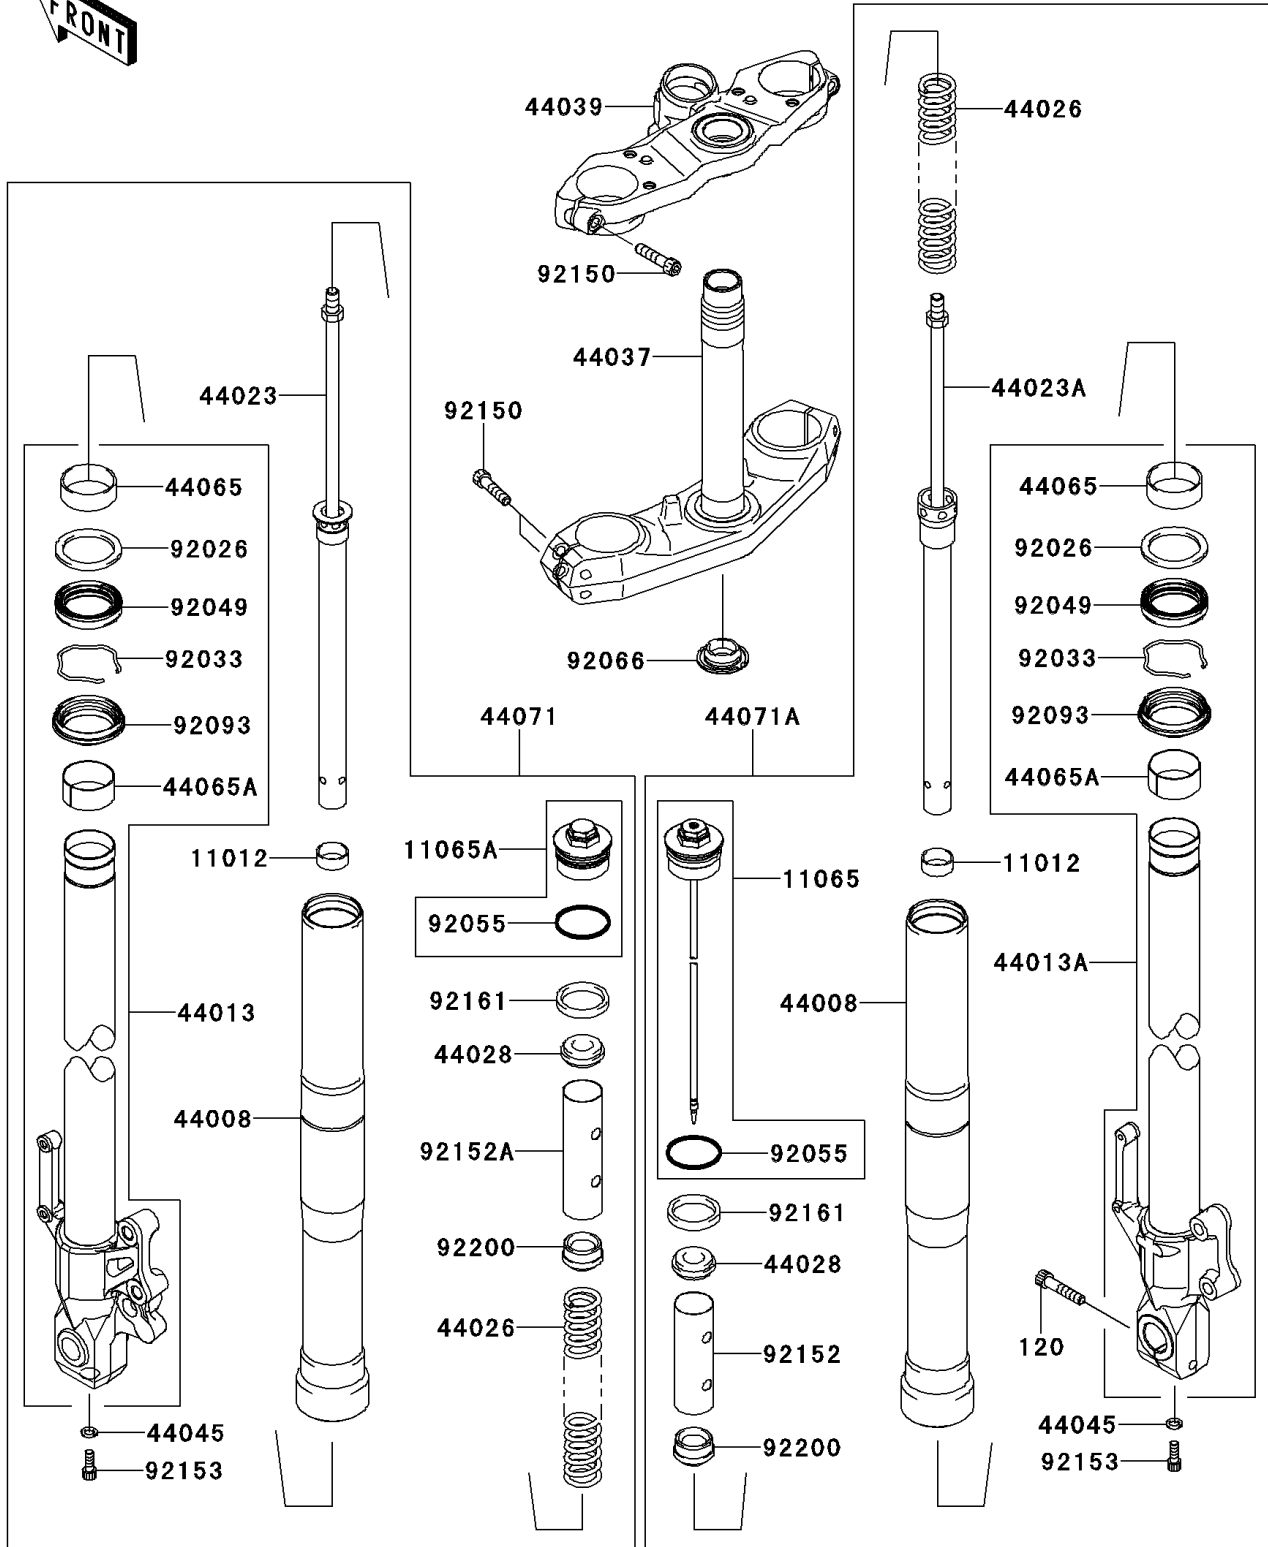

# 2010 Versys® PARTS DIAGRAM

Front Fork

F2340

## 2010 Versys® PARTS LIST

### Front Fork

ITEM NAME	PART NUMBER	QUANTITY
CAP (Ref # 11012)	11012-1761	2
CAP,FORK BOLT COMP,RH (Ref # 11065)	11065-0196	1
CAP,FORK BOLT COMP,LH (Ref # 11065A)	11065-0197	1
PIPE-FORK OUTER,A.BLACK (Ref # 44008)	44008-0037-499	2
PIPE-FORK INNER,LH,F.S.BLACK (Ref # 44013)	44013-0156-18R	1
PIPE-FORK INNER,RH,F.S.BLACK (Ref # 44013A)	44013-0157-18R	1
CYLINDER-SET-FORK,LH (Ref # 44023)	44023-0048	1
CYLINDER-SET-FORK,RH (Ref # 44023A)	44023-0049	1
SPRING-FRONT FORK (Ref # 44026)	44026-0097	2
GUIDE-FORK SPRING (Ref # 44028)	44028-1083	2
HOLDER-FORK UNDER (Ref # 44037)	44037-0053	1
HOLDER-FORK UPPER,P.SILVER (Ref # 44039)	44039-0064-458	1
GASKET,FORK CYLINDER BOLT (Ref # 44045)	44045-051	2
BUSHING-FRONT FORK,GUIDE (Ref # 44065)	44065-0001	2
BUSHING-FRONT FORK,SLIDE (Ref # 44065A)	44065-0002	2
DAMPER-ASSY,FORK,LH (Ref # 44071)	44071-5111	1
DAMPER-ASSY,FORK,RH (Ref # 44071A)	44071-5112	1
SPACER,FORK OUTER (Ref # 92026)	92026-1276	2
RING-SNAP (Ref # 92033)	92033-1222	2
SEAL-OIL (Ref # 92049)	92049-0058	2
RING-O (Ref # 92055)	92055-0131	2
PLUG (Ref # 92066)	92066-0032	1
SEAL,DUST (Ref # 92093)	92093-0035	2
BOLT,SOCKET (Ref # 92150)	92150-1511	6
COLLAR,FORK,L=100 (Ref # 92152)	92152-0497	1
COLLAR,FORK,L=117.5 (Ref # 92152A)	92152-0498	1
BOLT,SOCKET,8X22 (Ref # 92153)	92153-0028	2
DAMPER (Ref # 92161)	92161-0468	2
WASHER (Ref # 92200)	92200-1464	2

### Front Fork

ITEM NAME	PART NUMBER	QUANTITY
BOLT-SOCKET,8X40 (Ref # 120)	120CB0840	1