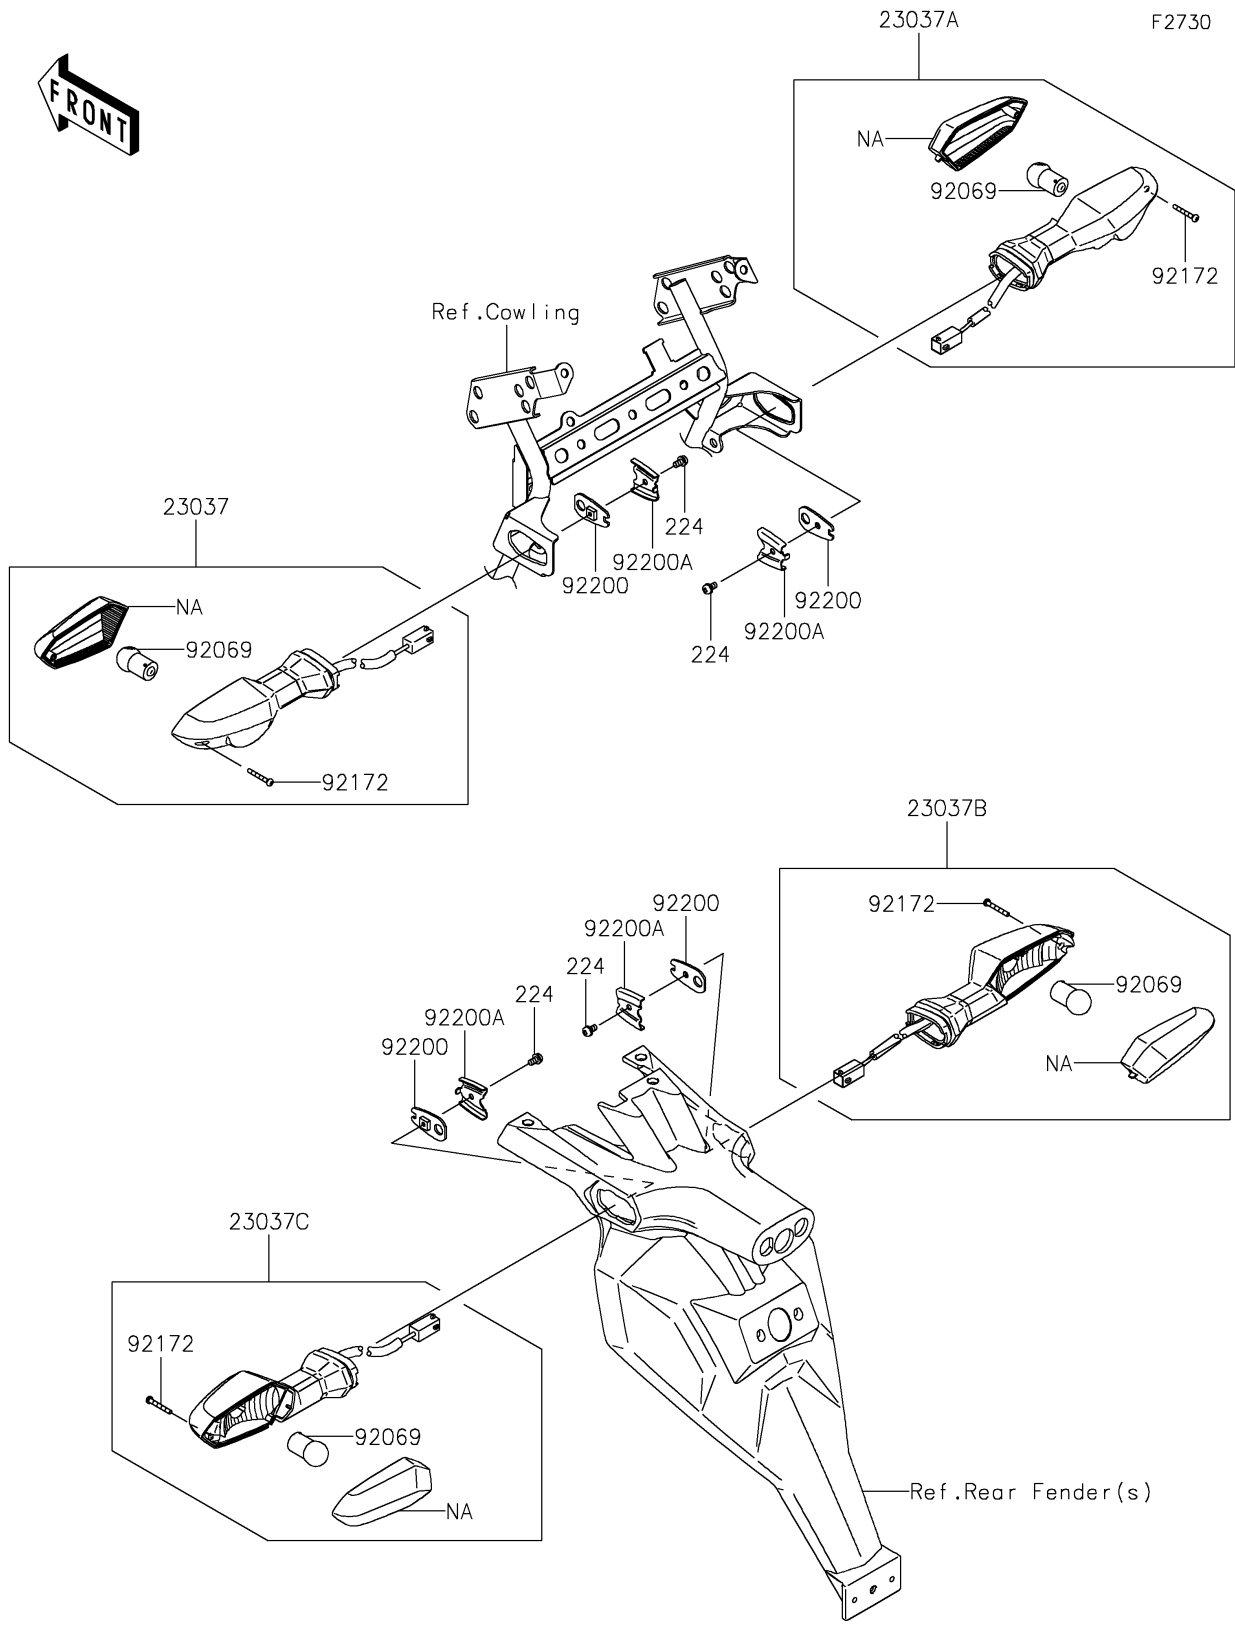

# 2010 Versys® PARTS DIAGRAM

## Turn Signals

## 2010 Versys® PARTS LIST

### Turn Signals

ITEM NAME	PART NUMBER	QUANTITY
LAMP-ASSY-SIGNAL,FR,LH (Ref # 23037)	23037-0167	1
LAMP-ASSY-SIGNAL,FR,RH (Ref # 23037A)	23037-0168	1
LAMP-ASSY-SIGNAL,RR,RH (Ref # 23037B)	23037-0170	1
LAMP-ASSY-SIGNAL,RR,LH (Ref # 23037C)	23037-0172	1
BULB,12V 10W (Ref # 92069)	92069-0024	4
SCREW,2.9X22 (Ref # 92172)	92172-0395	4
WASHER,SIGNAL LAMP (Ref # 92200)	92200-0164	4
WASHER,SIGNAL LAMP (Ref # 92200A)	92200-0165	4
SCREW-PAN-WP-CROS,4X8 (Ref # 224)	224AB0408	4