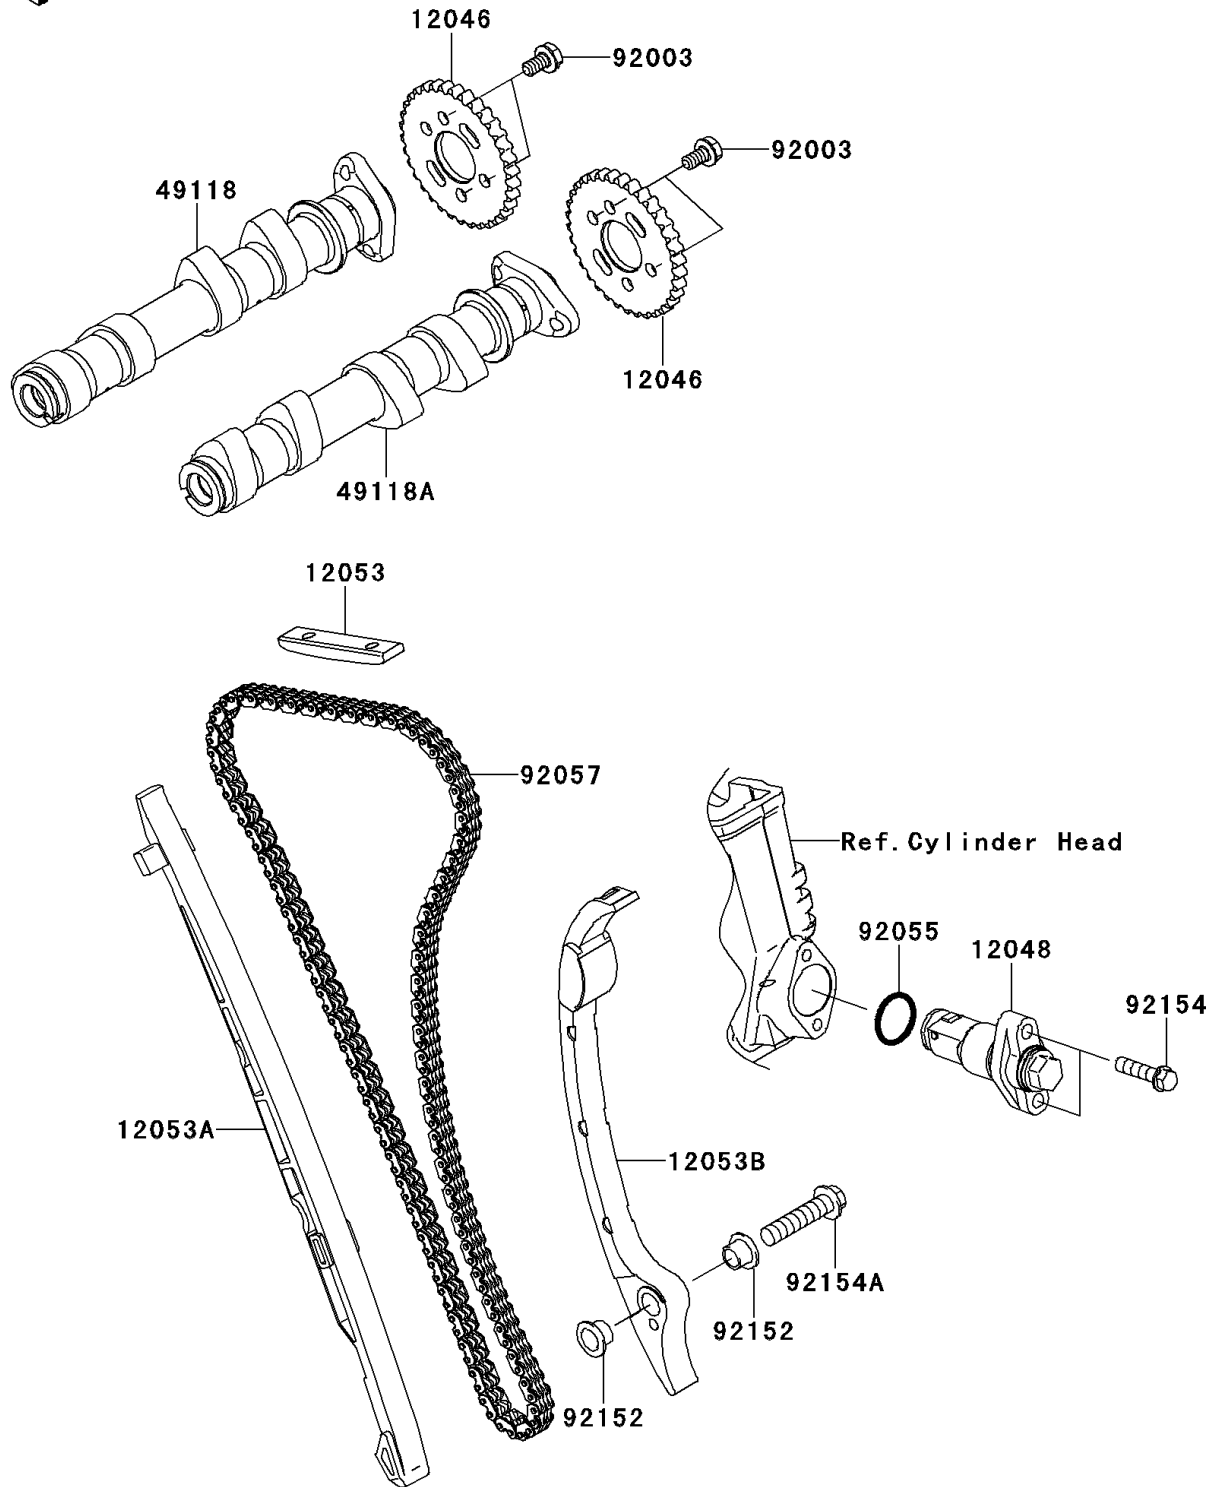

2013 VERSYS® PARTS DIAGRAM

Camshaft(s)/Tensioner

E1230

2013 VERSYS® PARTS LIST

Camshaft(s)/Tensioner

ITEM NAME	PART NUMBER	QUANTITY
-----------	-------------	----------