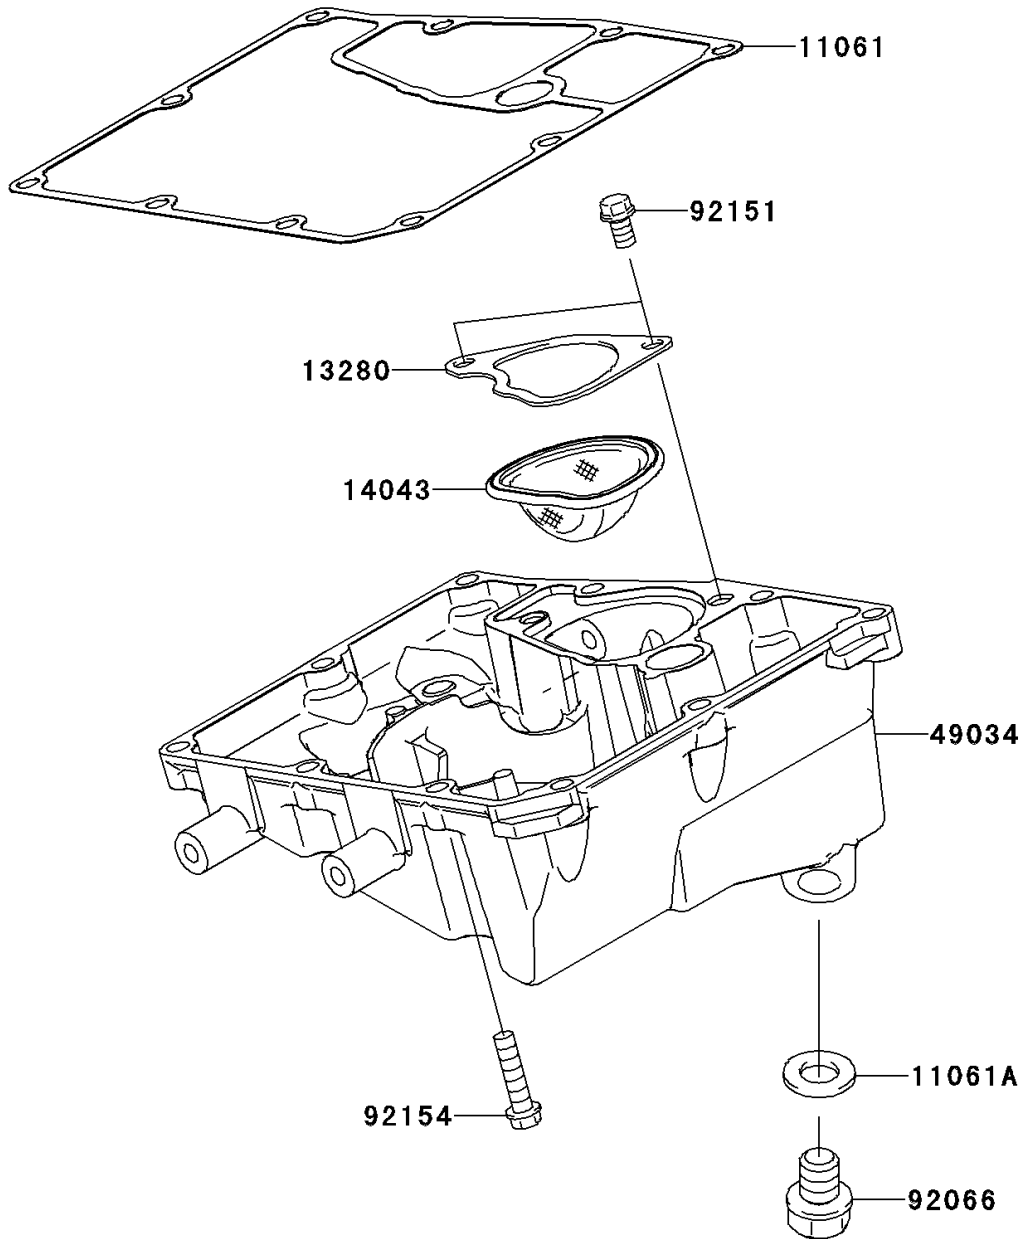

2012 VERSYS[®] PARTS DIAGRAM

Oil Pan

E1434

2012 VERSYS® PARTS LIST

Oil Pan

ITEM NAME	PART NUMBER	QUANTITY
GASKET,OIL PAN (Ref # 11061)	11061-0167	1
GASKET,12X22X2 (Ref # 11061A)	11061-0417	1
HOLDER,OIL FILTER (Ref # 13280)	13280-0134	1
FILTER,OIL(SCAVENGE) (Ref # 14043)	14043-0008	1
PAN-OIL (Ref # 49034)	49034-0030	1
PLUG,OIL DRAIN,12X15 (Ref # 92066)	92066-0767	1
BOLT,FLANGED-SMALL,6X10 (Ref # 92151)	92151-1389	2
BOLT,FLANGED,6X25 (Ref # 92154)	92154-0819	10