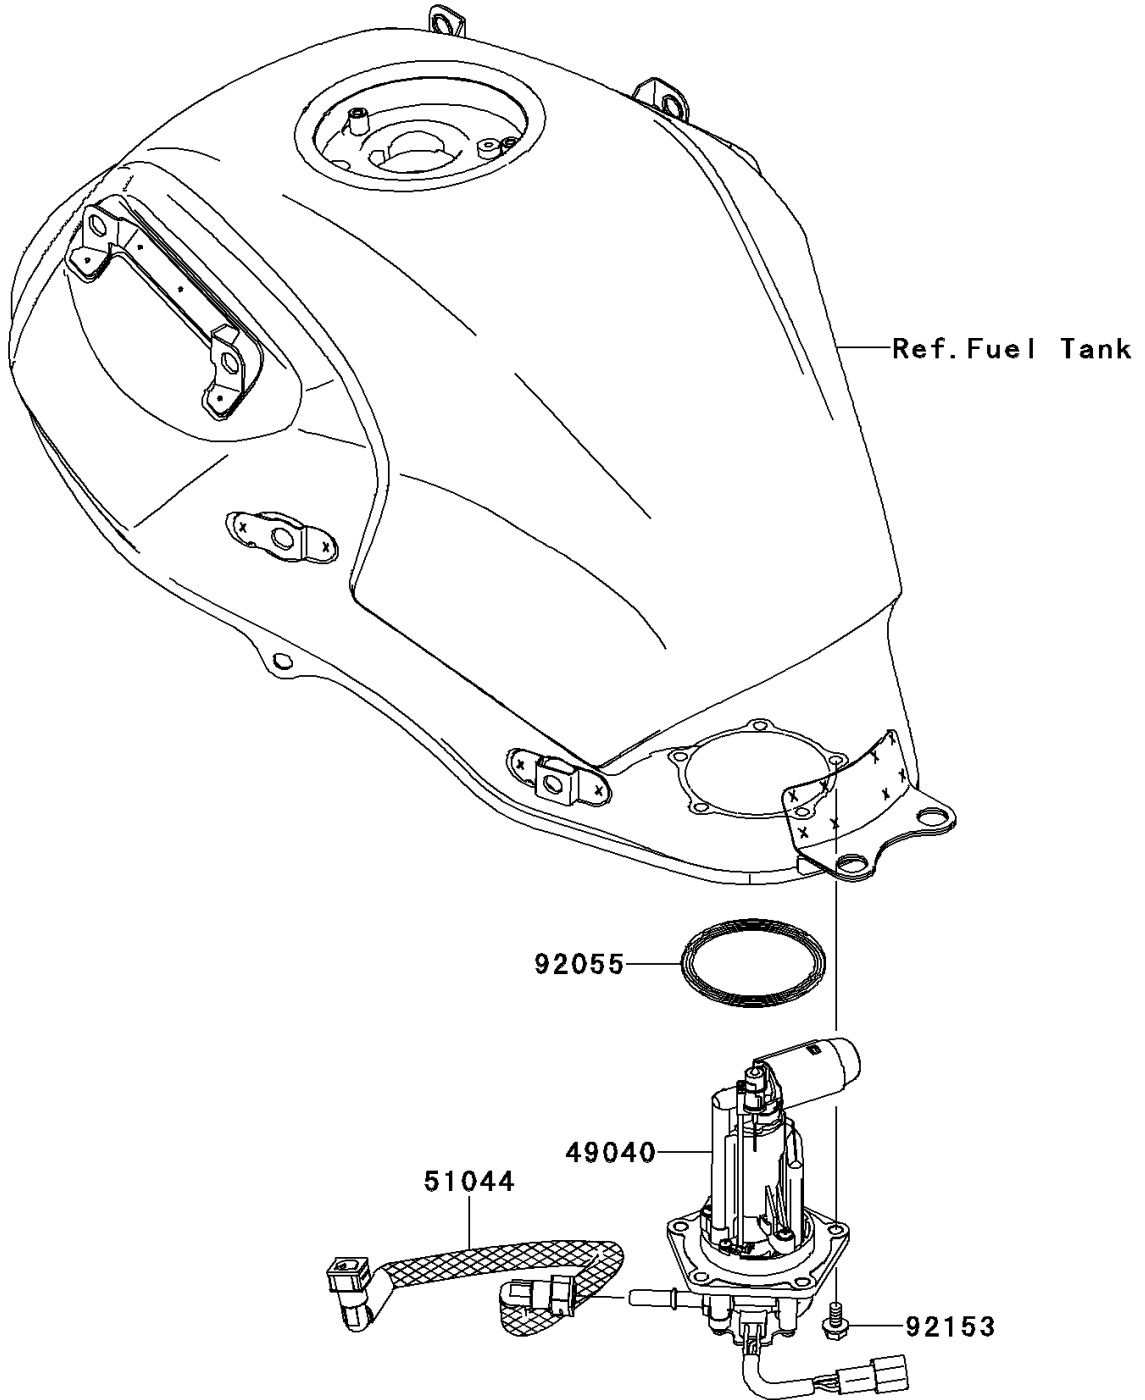

2014 VERSYS® PARTS DIAGRAM

Fuel Pump

E1520

2014 VERSYS® PARTS LIST

Fuel Pump

ITEM NAME	PART NUMBER	QUANTITY
PUMP-FUEL (Ref # 49040)	49040-0026	1
TUBE-ASSY (Ref # 51044)	51044-0034	1
RING-O,64.6X5.7 (Ref # 92055)	92055-0185	1
BOLT,FLANGED,6X12 (Ref # 92153)	92153-1295	5